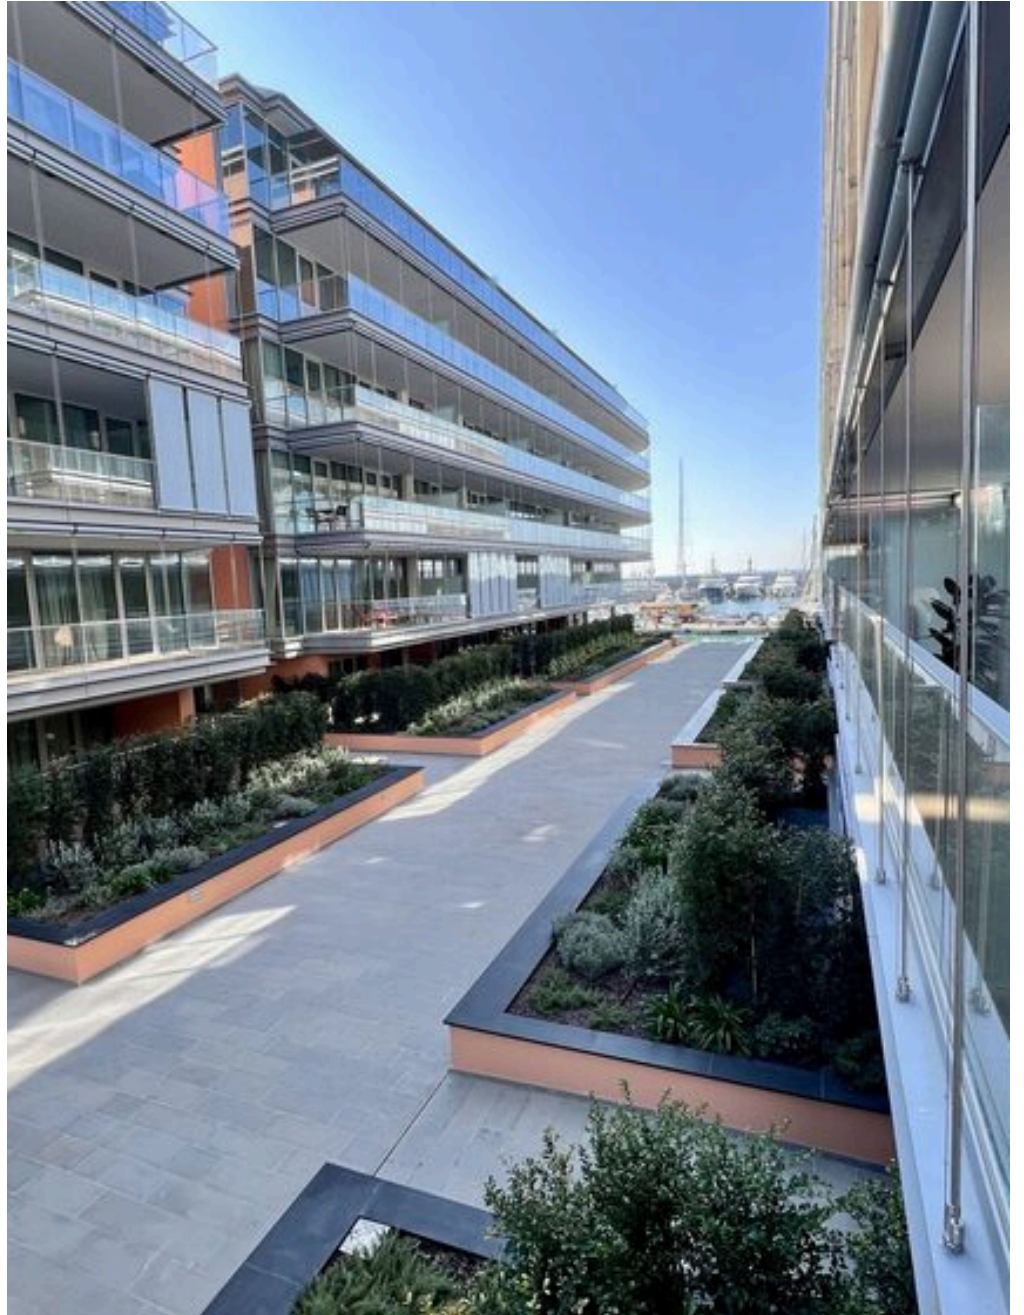

2

HABITACIONES

DESCRIPCIÓN

PASEO MARÍTIMO ESTE

Dentro del innovador y prestigioso complejo residencial Waterfront di Levante firmado Renzo Piano, enteramente construido según criterios ecosostenibles con certificaciones LEED y NZEB (Nearly Zero Emission Building), con vistas al mar y a pocos pasos de los principales puntos de interés de la ciudad, proponemos un acogedor apartamento de 70 metros cuadrados, situado en la primera planta, compuesto por una luminosa y confortable zona de estar con cómodo sofá y cocina americana totalmente equipada.

 **65 m²**
SUPERFICIE

 **1**
BAÑOS

Elegante cuarto de baño con ducha y espacioso dormitorio doble con armario. El piso, amueblado en estilo moderno, da a un gran balcón ideal para disfrutar de momentos de relax. El piso incluye un garaje y la posibilidad de utilizar el gimnasio, las salas de reuniones, el coworking y la zona Belvedere, garantizando el máximo confort de vida. Servicio de conserjería. ALQUILER TRANSITORIO HASTA 18 MESES. Solicitud 1800 euros mensuales, 200 euros de gastos de gestión. Comisión de agencia 15%.