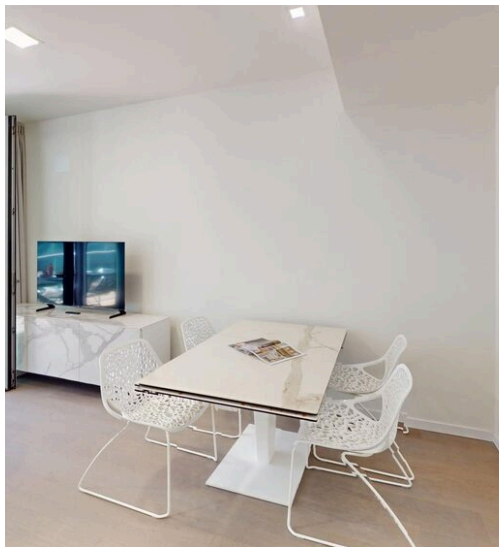

2

HABITACIONES

DESCRIPCIÓN

PASEO MARÍTIMO ESTE

Dentro del innovador y prestigioso complejo residencial Waterfront di Levante firmado Renzo Piano, enteramente construido según criterios ecosostenibles con certificaciones LEED y NZEB (Nearly Zero Emission Building), con vistas al mar y a pocos pasos de los principales puntos de interés de la ciudad, proponemos un acogedor apartamento de 70 metros cuadrados, situado en la primera planta, compuesto por una luminosa y confortable zona de estar con cómodo sofá y cocina americana totalmente equipada.

 **65 m²**
SUPERFICIE

 **1**
BAÑOS

Elegante cuarto de baño con ducha y espacioso dormitorio doble con armario. El piso, amueblado en estilo moderno, da a un gran balcón ideal para disfrutar de momentos de relax. El piso incluye un garaje y la posibilidad de utilizar el gimnasio, las salas de reuniones, el coworking y la zona Belvedere, garantizando el máximo confort de vida. Servicio de conserjería. ALQUILER TRANSITORIO HASTA 18 MESES. Solicitud 1800 euros mensuales, 200 euros de gastos de gestión. Comisión de agencia 15%.