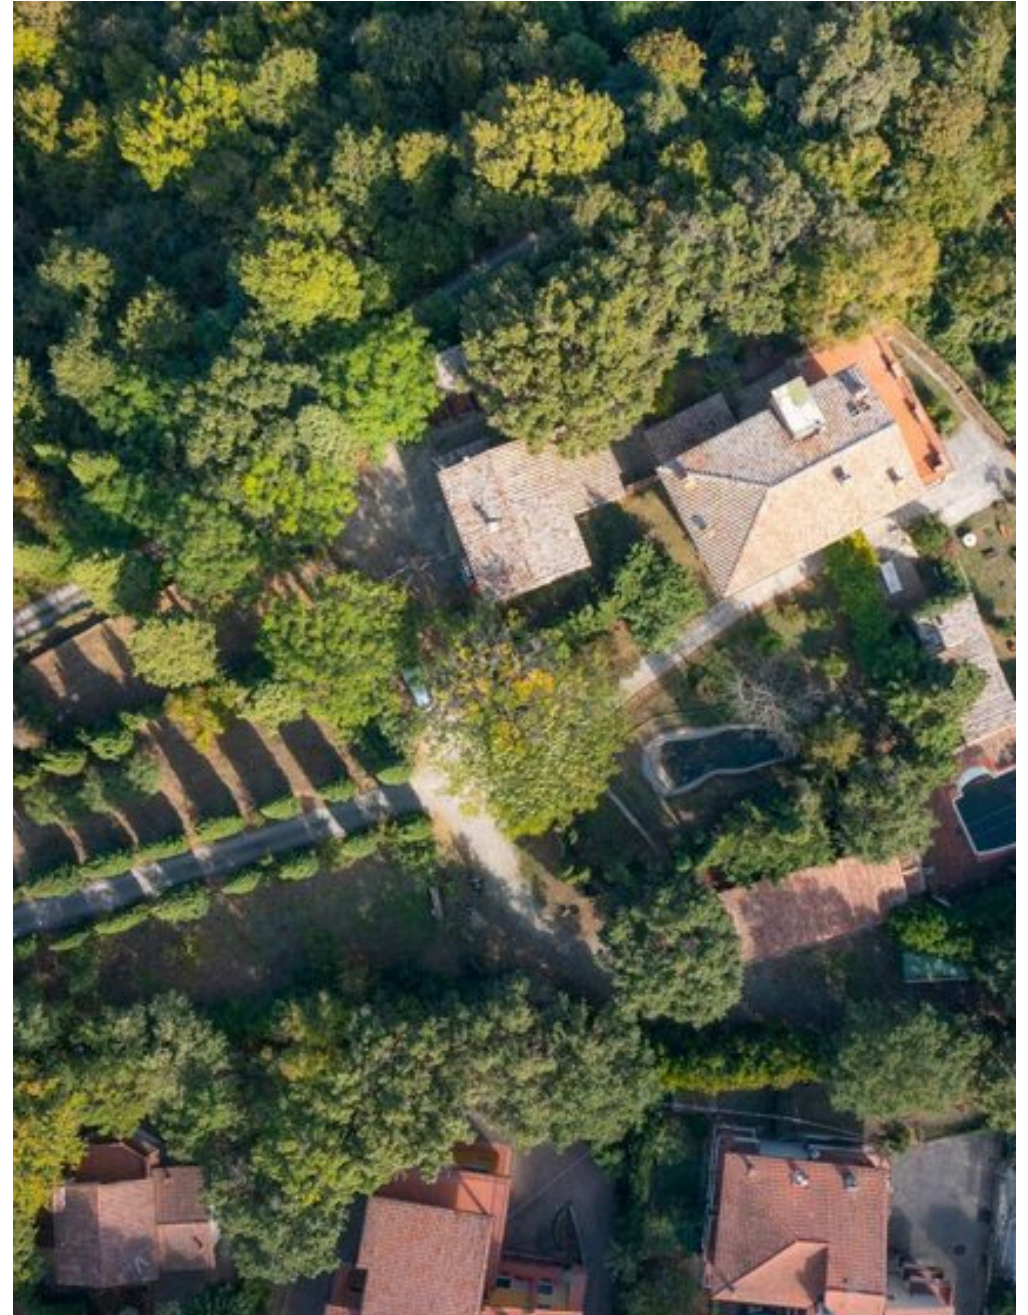

QUADRATMETER

10

ZIMMER

BESCHREIBUNG

Bauernhaus in der Toskana , Siena, Sarteano

Zum Verkauf steht ein wunderschönes Bauernhaus mit Schwimmbad, Teich, Nebengebäuden, Olivenhain und Land. Eingebettet in die grüne Hügellandschaft der Toskana und in Panoramalage befindet sich dieses Bauernhaus in Sarteano, in der Provinz Siena, auf einem Privatgrundstück von ca. 45 Hektar. Eine reizvolle, von Zypressen gesäumte Zufahrt führt zu dem Anwesen, das aus einem eleganten Komplex besteht, der ein Herrenhaus und ein ehemaliges Bauernhaus mit Stallungen sowie verschiedene landwirtschaftliche Strukturen wie Hühnerställe, Ställe für Tiere und einen großen Gemüsegarten umfasst. Zu den großzügigen und gepflegten Außenanlagen gehören ein schöner Panoramapool und ein natürlicher Teich. Das Hauptbauernhaus erstreckt sich über drei Etagen und blickt auf einen Innenhof mit einer Pergola und einem Holzbackofen. Die Steinfassaden, die mit amerikanischen Weinreben geschmückt sind, verleihen dem Komplex einen authentischen und zeitlosen Charme. Zusammensetzung