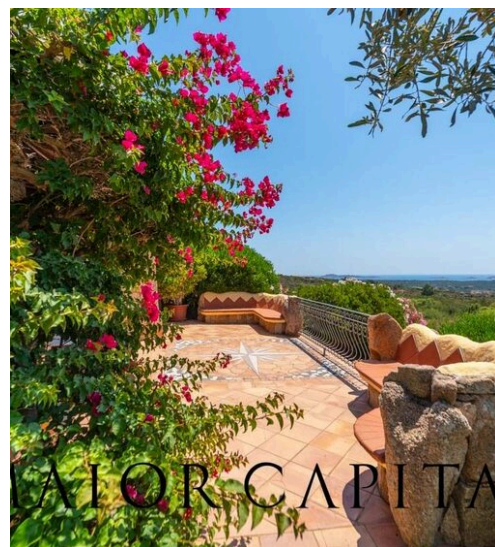

METROS
CUADRADOS

5

HABITACIONES

MAIOR CAPITAL

DESCRIPCIÓN

Espléndida villa con maravillosa terraza panorámica con vistas al mar, contexto prestigioso

En el corazón de la Costa Smeralda™, dentro de un exclusivo complejo residencial en Li Liccioli, esta villa de cabo de rara belleza representa la esencia del lujo, la intimidad y la conexión con la naturaleza. Con una encantadora vista de Cala di Volpe y las playas circundantes, la propiedad está inmersa en un jardín mediterráneo perfectamente cuidado, que ofrece rincones sombreados y soleados ideales para relajarse y disfrutar de la serenidad que solo esta ubicación única puede garantizar. Ubicación exclusiva y acceso privilegiado La villa se encuentra a pocos minutos de Porto Cervo, el corazón palpitante de la Costa Esmeralda™, famosa por sus boutiques de alta costura, restaurantes gourmet y playas emblemáticas, como Pevero, Capriccioli y Romazzino. Además,

la proximidad al Club de Golf de Pevero (1 km) y al Yacht Club Costa Smeralda™ (2 km), punto de referencia internacional para los aficionados a la náutica, hace que esta villa sea perfecta para los amantes de deportes exclusivos como el golf y la vela. Elegancia y confort sin igual Distribuida en dos niveles completamente independientes, la villa presenta un diseño armonioso y refinado, típico del estilo esmeralda. Los techos con vigas vistas y la cocina de mampostería se integran perfectamente en un entorno que desprende clase y elegancia. La zona de estar de la planta baja se abre a la vista panorámica del mar e incluye un comedor con unas vistas impresionantes y una cocina independiente que da al jardín, proporcionando una luz natural única...