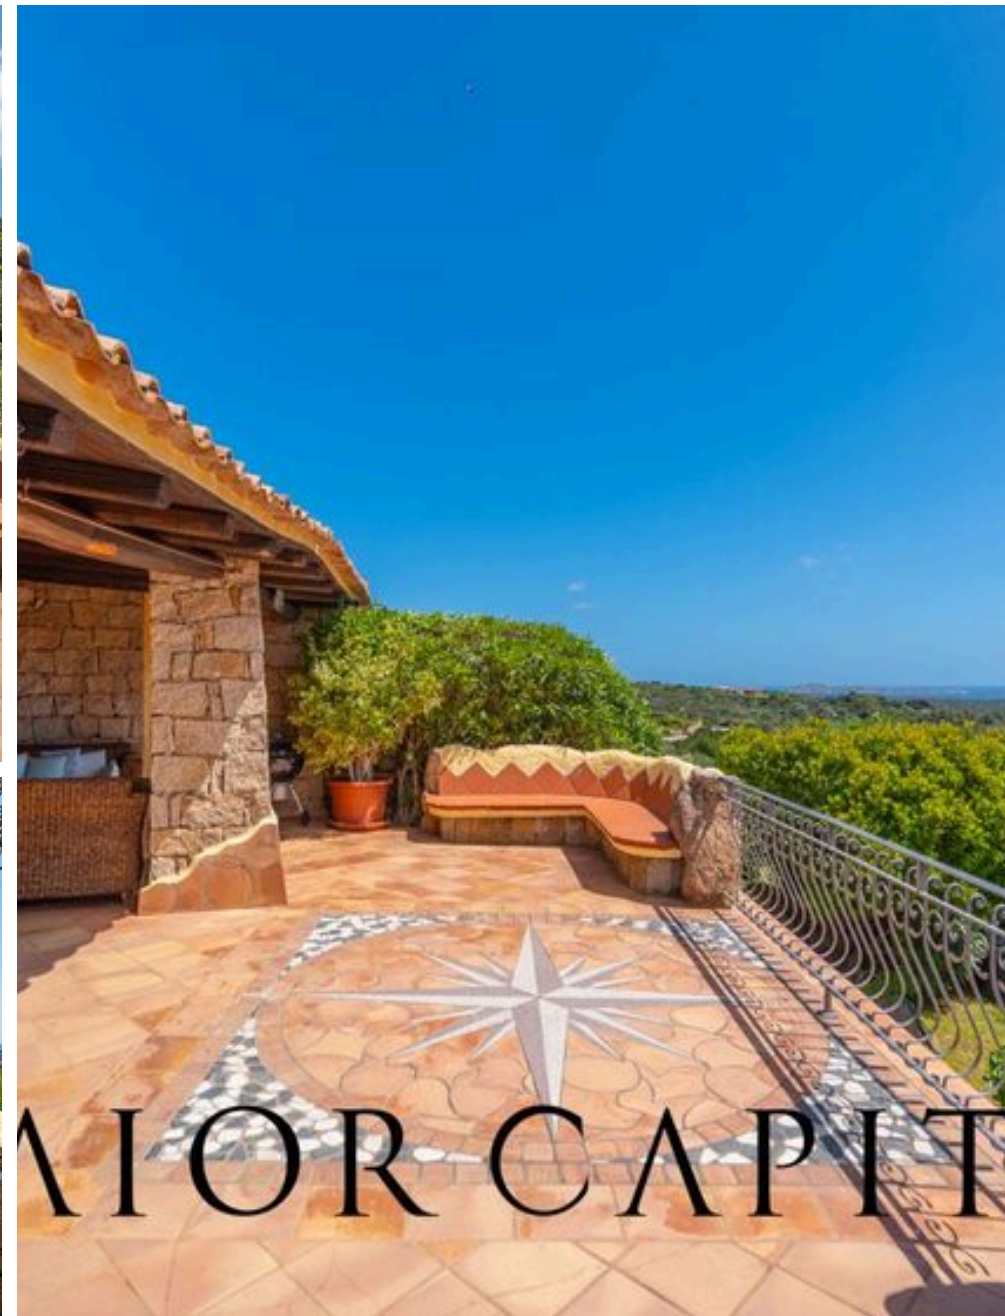

METROS
CUADRADOS

5

HABITACIONES

MAIOR CAPITAL

DESCRIPCIÓN

Espléndida villa con maravillosa terraza panorámica con vistas al mar, contexto prestigioso

En el corazón de la Costa Smeralda™, dentro de un exclusivo complejo residencial en Li Liccioli, esta villa de cabo de rara belleza representa la esencia del lujo, la intimidad y la conexión con la naturaleza. Con una encantadora vista de Cala di Volpe y las playas circundantes, la propiedad está inmersa en un jardín mediterráneo perfectamente cuidado, que ofrece rincones sombreados y soleados ideales para relajarse y disfrutar de la serenidad que solo esta ubicación única puede garantizar. Ubicación exclusiva y acceso privilegiado La villa se encuentra a pocos minutos de Porto Cervo, el corazón palpitante de la Costa Esmeralda™, famosa por sus boutiques de alta costura, restaurantes gourmet y playas emblemáticas, como Pevero, Capriccioli y Romazzino. Además,

la proximidad al Club de Golf de Pevero (1 km) y al Yacht Club Costa Smeralda™ (2 km), punto de referencia internacional para los aficionados a la náutica, hace que esta villa sea perfecta para los amantes de deportes exclusivos como el golf y la vela. Elegancia y confort sin igual Distribuida en dos niveles completamente independientes, la villa presenta un diseño armonioso y refinado, típico del estilo esmeralda. Los techos con vigas vistas y la cocina de mampostería se integran perfectamente en un entorno que desprende clase y elegancia. La zona de estar de la planta baja se abre a la vista panorámica del mar e incluye un comedor con unas vistas impresionantes y una cocina independiente que da al jardín, proporcionando una luz natural única...