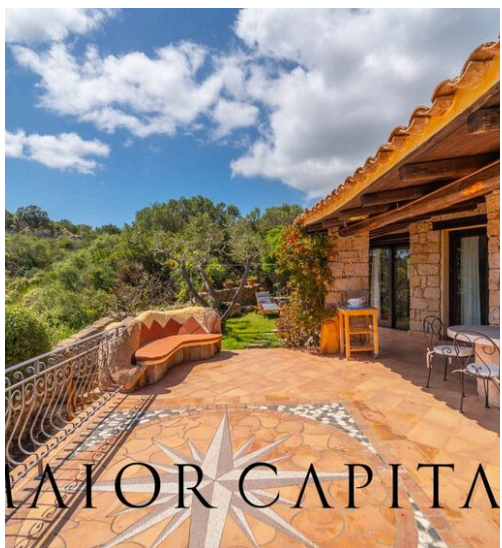

MAIOR CAPITAL

Maior Capital srl

AGÊNCIA — BUDONI

ABBIADORI — SARDEGNA

Esplêndida moradia
com um maravilhoso
terraço panorâmico
com vista para o mar,
contexto de prestígio

€ 1.850.000

PREÇO

250 m²

METROS
QUADRADOS

5

QUARTOS

MAIOR CAPITAL

DESCRIÇÃO

Esplêndida moradia com um maravilhoso terraço panorâmico com vista para o mar, contexto de prestígio

No coração da Costa Smeralda™, dentro de um complexo residencial exclusivo em Li Liccioli, esta cape villa de rara beleza representa a essência do luxo, da intimidade e da ligação com a natureza. Com uma vista encantadora de Cala di Volpe e das praias circundantes, a propriedade está imersa num jardim mediterrânico perfeitamente cuidado, oferecendo recantos sombreados e ensolarados ideais para relaxar e desfrutar da serenidade que só esta localização única pode garantir. Localização exclusiva e acesso privilegiado A villa está localizada a poucos minutos de Porto Cervo, o coração pulsante da Costa Smeralda™, famosa por suas boutiques de alta costura, restaurantes gourmet e praias icônicas, incluindo Pevero, Capriccioli e Romazzino. Além disso,

a proximidade com o Pevero Golf Club (1 km) e o Yacht Club Costa Smeralda™ (2 km), um ponto de referência internacional para os entusiastas da náutica, torna esta villa perfeita para os amantes de desportos exclusivos como o golfe e a vela. Elegância e Conforto sem paralelo Distribuída em dois níveis completamente independentes, a villa apresenta um design harmonioso e requintado, típico do estilo Esmeralda. Os tectos com vigas expostas e a cozinha em alvenaria estão perfeitamente integrados num ambiente que exala classe e elegância. A área de estar no piso térreo abre-se para a vista panorâmica do mar e inclui uma sala de jantar com uma vista deslumbrante e uma cozinha separada com vista para o jardim, proporcionando uma luz natural única....