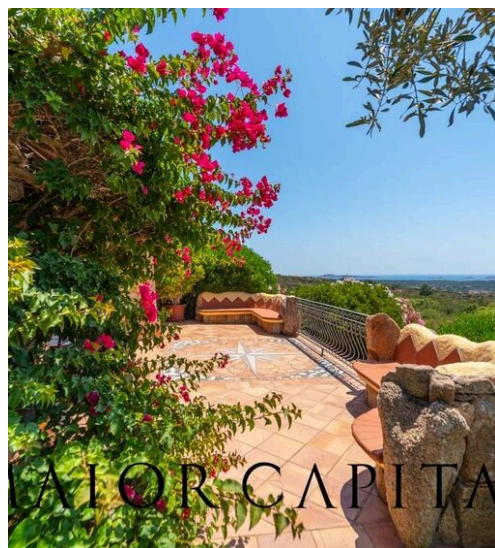

MAIOR CAPITAL

Maior Capital srl

AGÊNCIA — BUDONI

ABBIADORI — SARDEGNA

Esplêndida moradia
com um maravilhoso
terraço panorâmico
com vista para o mar,
contexto de prestígio

€ 1.850.000

PREÇO

250 m²

METROS
QUADRADOS

5

QUARTOS

MAIOR CAPITAL

DESCRIÇÃO

Esplêndida moradia com um maravilhoso terraço panorâmico com vista para o mar, contexto de prestígio

No coração da Costa Smeralda™, dentro de um complexo residencial exclusivo em Li Liccioli, esta cape villa de rara beleza representa a essência do luxo, da intimidade e da ligação com a natureza. Com uma vista encantadora de Cala di Volpe e das praias circundantes, a propriedade está imersa num jardim mediterrânico perfeitamente cuidado, oferecendo recantos sombreados e ensolarados ideais para relaxar e desfrutar da serenidade que só esta localização única pode garantir. Localização exclusiva e acesso privilegiado A villa está localizada a poucos minutos de Porto Cervo, o coração pulsante da Costa Smeralda™, famosa por suas boutiques de alta costura, restaurantes gourmet e praias icônicas, incluindo Pevero, Capriccioli e Romazzino. Além disso,

a proximidade com o Pevero Golf Club (1 km) e o Yacht Club Costa Smeralda™ (2 km), um ponto de referência internacional para os entusiastas da náutica, torna esta villa perfeita para os amantes de desportos exclusivos como o golfe e a vela. Elegância e Conforto sem paralelo Distribuída em dois níveis completamente independentes, a villa apresenta um design harmonioso e requintado, típico do estilo Esmeralda. Os tectos com vigas expostas e a cozinha em alvenaria estão perfeitamente integrados num ambiente que exala classe e elegância. A área de estar no piso térreo abre-se para a vista panorâmica do mar e inclui uma sala de jantar com uma vista deslumbrante e uma cozinha separada com vista para o jardim, proporcionando uma luz natural única....