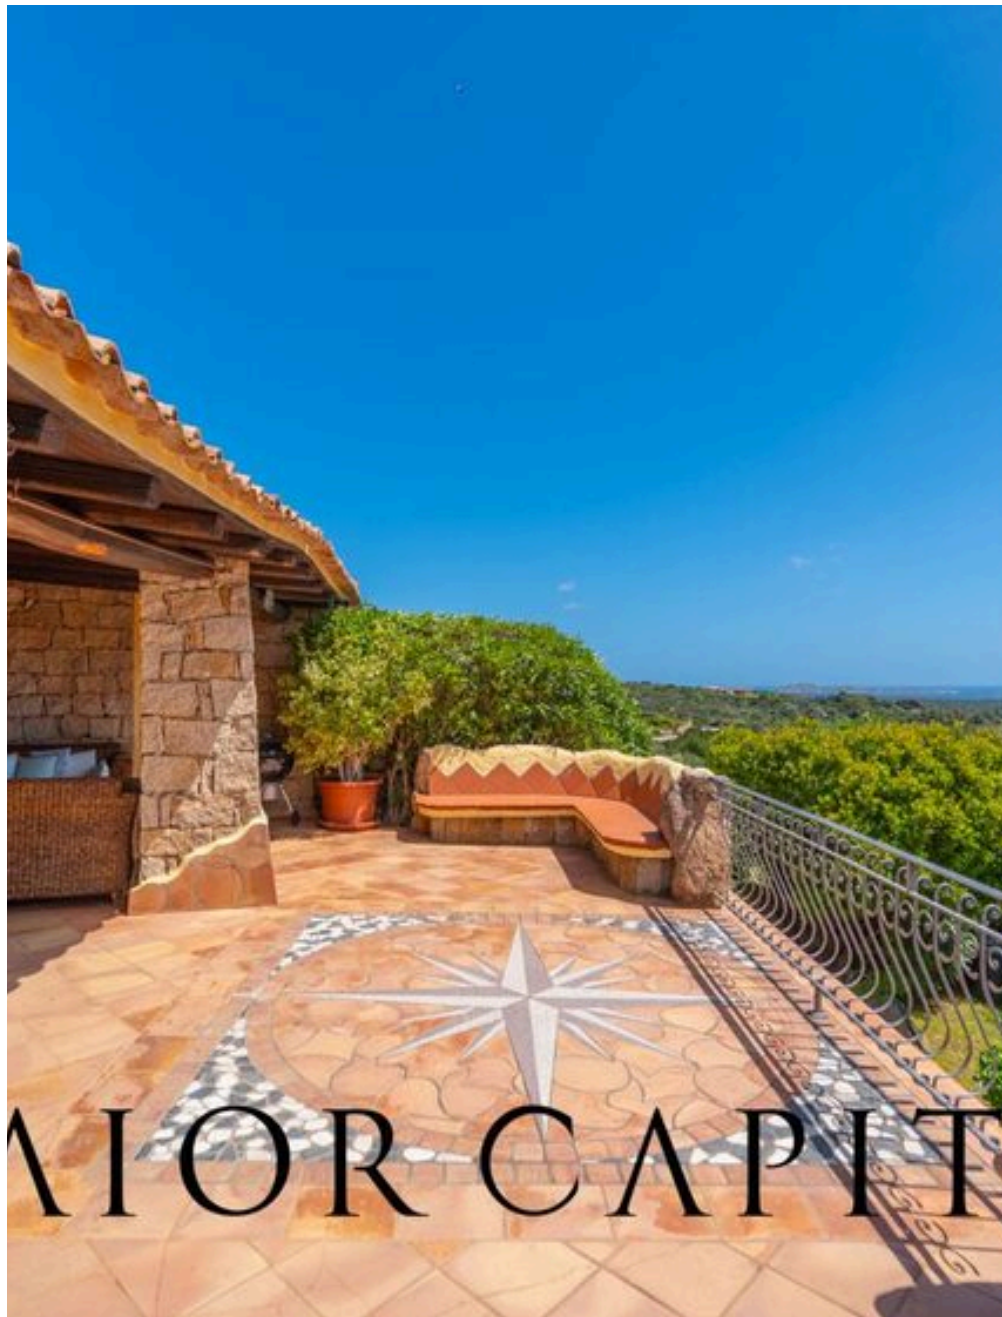

METROS
QUADRADOS

5

QUARTOS

MAIOR CAPITAL

DESCRIÇÃO

Esplêndida moradia com um maravilhoso terraço panorâmico com vista para o mar, contexto de prestígio

No coração da Costa Smeralda™, dentro de um complexo residencial exclusivo em Li Liccioli, esta cape villa de rara beleza representa a essência do luxo, da intimidade e da ligação com a natureza. Com uma vista encantadora de Cala di Volpe e das praias circundantes, a propriedade está imersa num jardim mediterrânico perfeitamente cuidado, oferecendo recantos sombreados e ensolarados ideais para relaxar e desfrutar da serenidade que só esta localização única pode garantir. Localização exclusiva e acesso privilegiado A villa está localizada a poucos minutos de Porto Cervo, o coração pulsante da Costa Smeralda™, famosa por suas boutiques de alta costura, restaurantes gourmet e praias icônicas, incluindo Pevero, Capriccioli e Romazzino. Além disso,

a proximidade com o Pevero Golf Club (1 km) e o Yacht Club Costa Smeralda™ (2 km), um ponto de referência internacional para os entusiastas da náutica, torna esta villa perfeita para os amantes de desportos exclusivos como o golfe e a vela. Elegância e Conforto sem paralelo Distribuída em dois níveis completamente independentes, a villa apresenta um design harmonioso e requintado, típico do estilo Esmeralda. Os tectos com vigas expostas e a cozinha em alvenaria estão perfeitamente integrados num ambiente que exala classe e elegância. A área de estar no piso térreo abre-se para a vista panorâmica do mar e inclui uma sala de jantar com uma vista deslumbrante e uma cozinha separada com vista para o jardim, proporcionando uma luz natural única....