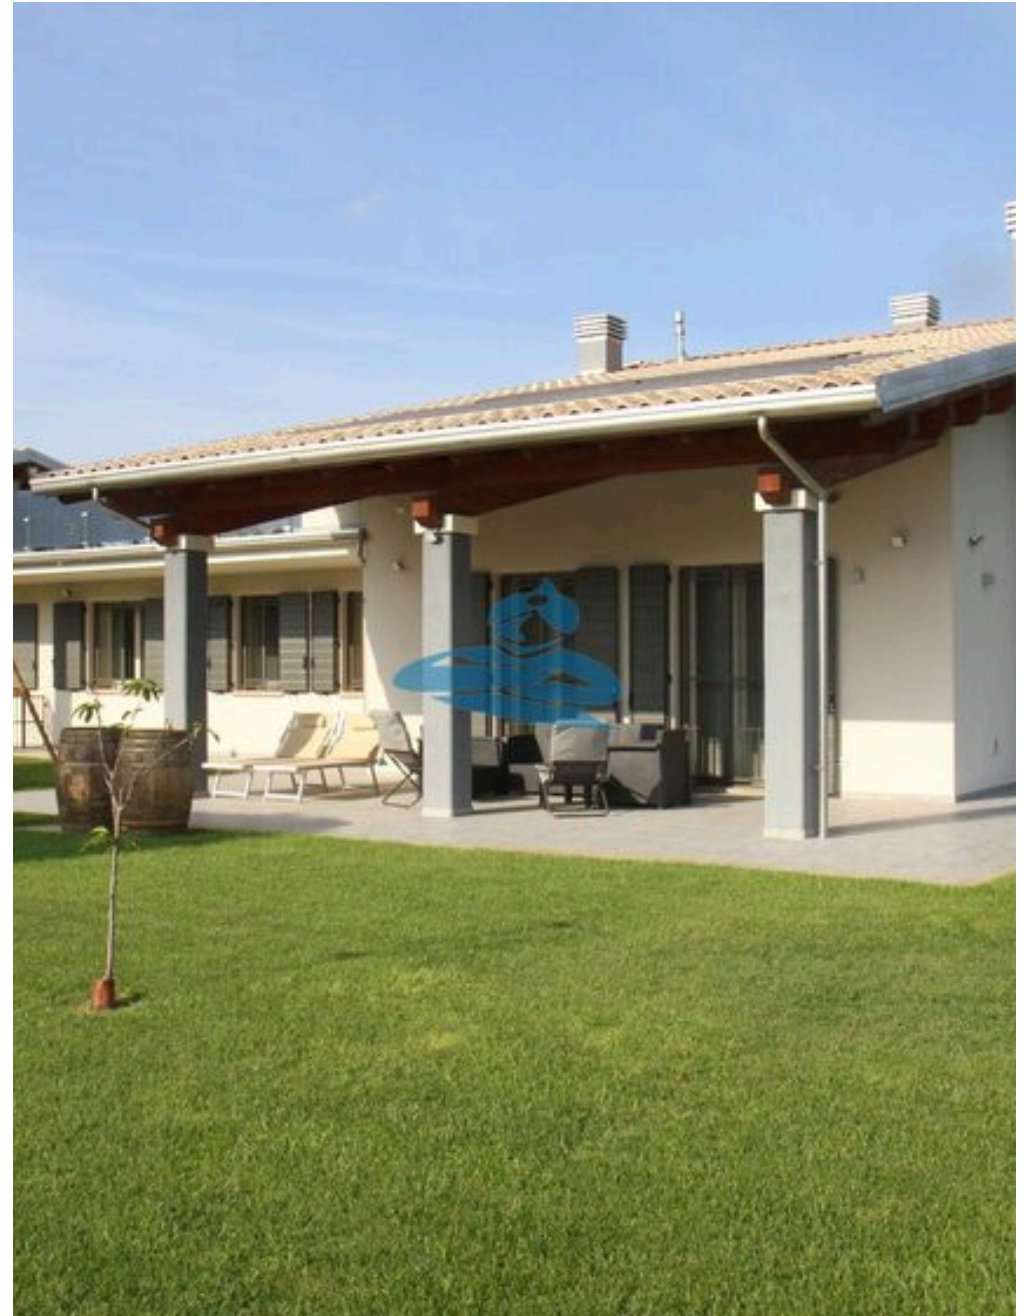

ESTUPENDA VILLA DE NUEVA CONSTRUCCIÓN A POCOS KM DE RAVENNA.

€ 680.000

PRECIO

364 m²

METROS CUADRADOS

0

HABITACIONES

DESCRIPCIÓN

ESTUPENDA VILLA DE NUEVA CONSTRUCCIÓN A POCOS KM DE RAVENNA.

En Conventello, en las inmediaciones de Ravenna, en venta una prestigiosa villa equipada con todas las comodidades y de última generación, más precisamente preinstalación para piscina exterior, domótica, recirculación de aire interna para cada habitación, paneles fotovoltaicos, paneles para caldera, alarma interna/externa con cámaras externas, rejas practicables en cada ventana o puerta francesa, descalcificador de agua, riego centralizado, iluminación crepuscular externa, las ventanas no protegidas por rejas son inastillables, chimenea interior con calefacción de la