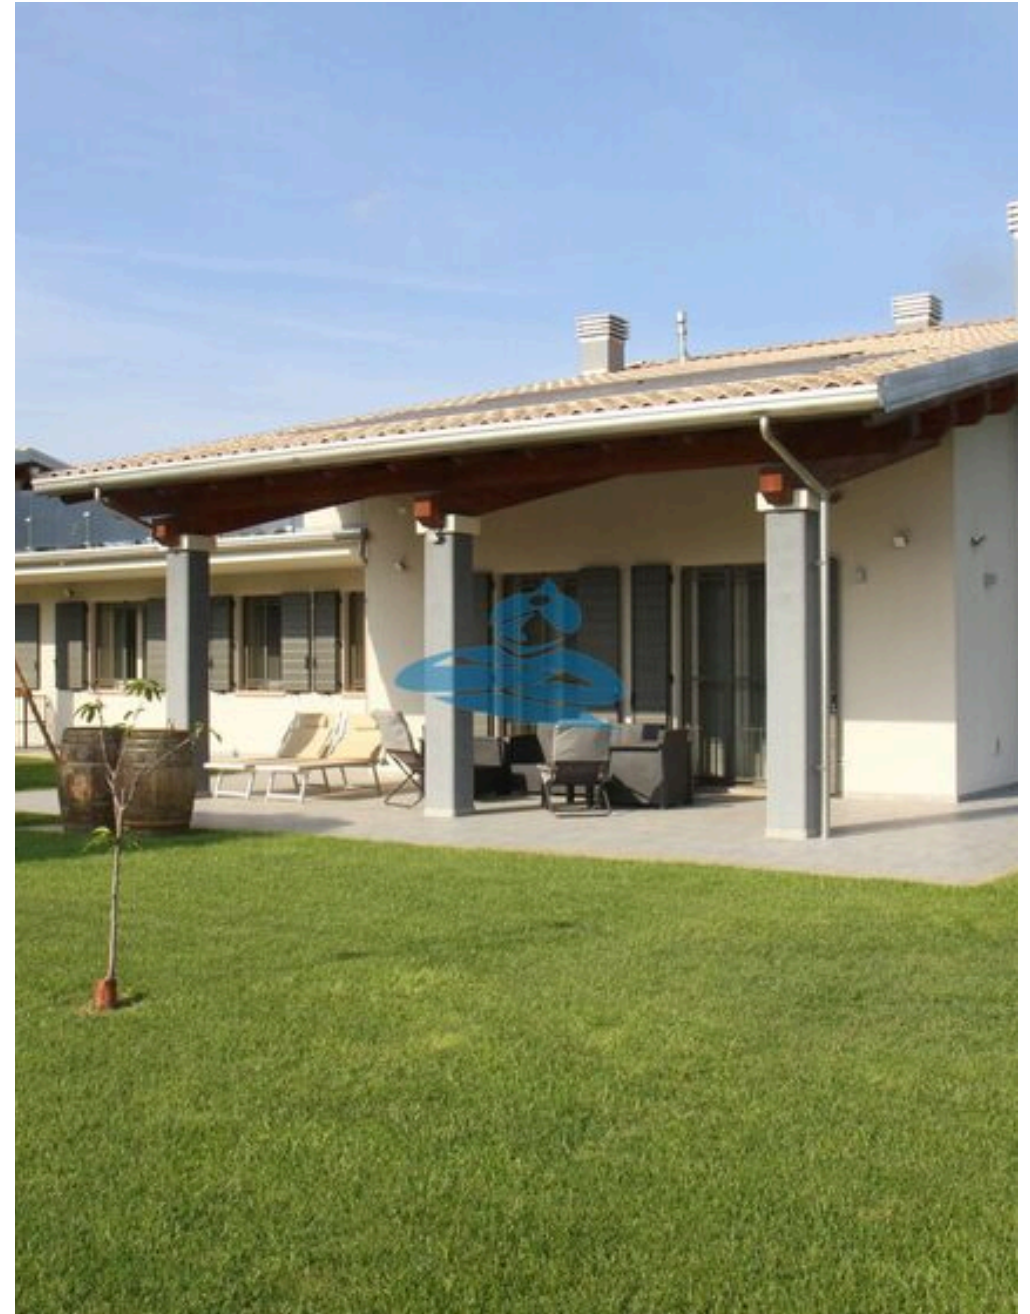

# ESTUPENDA MORADIA DE CONSTRUÇÃO RECENTE A POUCOS QUILÓMETROS DE RAVENNA.

€ 680.000

PREÇO

364 m<sup>2</sup>

METROS QUADRADOS

0

QUARTOS

# ESTUPENDA MORADIA DE CONSTRUÇÃO RECENTE A POUCOS QUILÓMETROS DE RAVENNA.

Em Conventello, nas imediações de Ravenna, vende-se uma moradia de prestígio equipada com todo o conforto e de última geração, mais precisamente pré-arranjo para piscina exterior, domótica, recirculação de ar interior para cada divisão, painéis fotovoltaicos, painéis de caldeira, alarme interior/externo com câmaras exteriores, grelhas de abertura em cada janela ou porta francesa, descalcificador, rega centralizada, iluminação exterior crepuscular, as janelas não protegidas por grades são inquebráveis, lareira interior com aquecimento