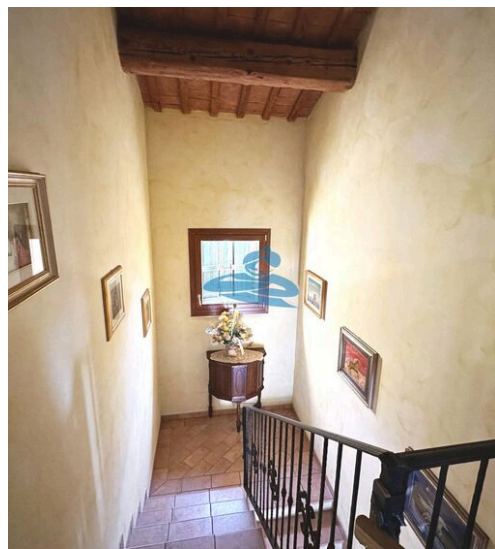

METROS CUADRADOS

5

HABITACIONES

DESCRIPCIÓN

MARAVILLOSO CHALET CON JARDIN EN RUSSI (RA).

Espléndido chalet independiente de dos plantas, situado en una zona tranquila de Russi pero cerca de la ciudad, perfecto para aquellos que buscan un oasis de paz sin renunciar a la comodidad de los servicios urbanos. Rodeada de un gran jardín plantado de unos 5000 metros cuadrados, la propiedad ofrece espacios exteriores ideales para relajarse y entretenerse al aire libre. Los interiores son amplios y están bien distribuidos, garantizando comodidad y funcionalidad en todas las habitaciones. La villa está equipada con calefacción

por suelo radiante, radiadores y una chimenea termo de pellets, garantizando un clima ideal en todas las estaciones. Los marcos de madera de las ventanas con doble acristalamiento garantizan un excelente aislamiento térmico y acústico. Los excelentes acabados y la presencia de una antena parabólica y una chimenea añaden un toque de clase y modernidad. INTERIOR: en la planta baja: hall de entrada, amplia cocina con chimenea y zona de comedor, sala de estar, estudio, pasillo, trastero, bodega y cuarto de baño.