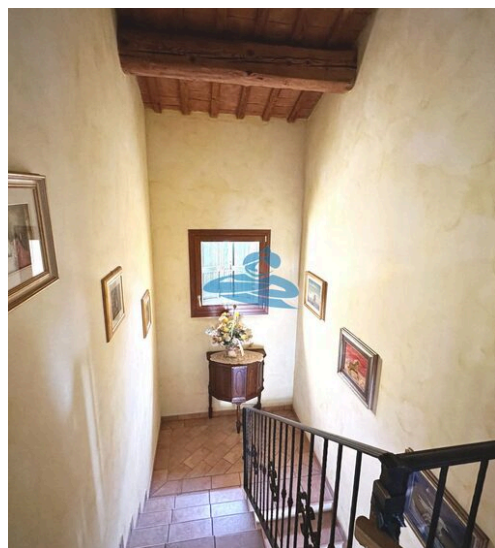

MÈTRES CARRÉS

5

PIÈCES

DESCRIPTION

MAGNIFIQUE VILLA AVEC JARDIN À RUSSI (RA).

Magnifique villa individuelle sur deux étages, située dans un quartier tranquille de Russi mais à proximité de la ville, parfaite pour ceux qui recherchent une oasis de paix sans sacrifier la commodité des services urbains. Entourée d'un grand jardin planté d'environ 5000 mètres carrés, la propriété offre des espaces extérieurs idéaux pour la détente et le divertissement en plein air. Les intérieurs sont spacieux et bien distribués, assurant confort et fonctionnalité dans chaque pièce. La villa est équipée

d'un chauffage par le sol, de radiateurs et d'une cheminée à pellets, assurant un climat idéal en toute saison. Les châssis en bois avec double vitrage garantissent une excellente isolation thermique et acoustique. Les excellentes finitions et la présence d'une antenne parabolique et d'une cheminée ajoutent une touche de classe et de modernité. INTERIEUR : au rez-de-chaussée : hall d'entrée, grande cuisine avec cheminée et coin repas, salon, bureau, couloir, débarras, cave et salle de bains.