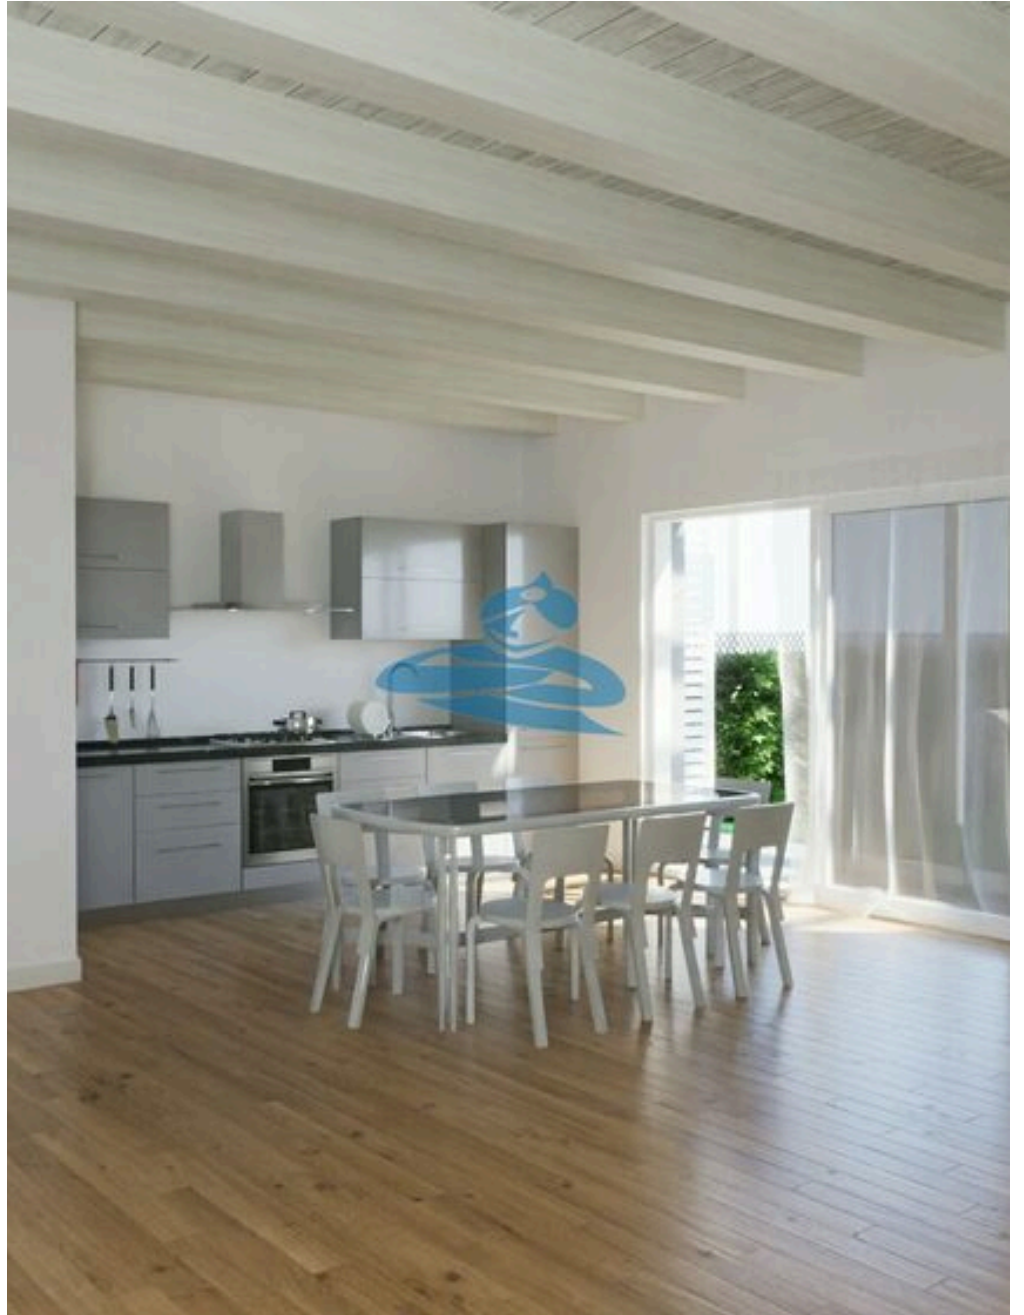

BESCHREIBUNG

WOHNUNG MIT LOGGIA, GARAGE UND NZEB. TECHNIK BORGO MONTONE

In einem Komplex mit nur 4 Wohnungen, Preise ab 376.000,00 €. In Borgo Montone (RA), in einer ruhigen Umgebung und nur einen Steinwurf vom Zentrum entfernt, bieten wir eine Wohnung im ersten Stock zum Verkauf an, die in der Energieklasse NZEB gebaut wurde, mit einer tragenden Holzstruktur und hochwertigen Ausstattungen. Ein NZEB-Gebäude (Nearly Zero Energy Building) ist so konzipiert und gebaut, dass es extrem wenig Energie verbraucht. Zu den Vorteilen dieses Gebäudetyps gehört neben der NZEB-Energieklasse auch eine Holzstruktur, die hervorragende Eigenschaften bietet: erdbebensicher, ökologisch nachhaltig, langlebig, mit integrierter Struktur- und Anlagenplanung. Sie erfordert keine besondere Wartung, die Bauzeit ist kurz,