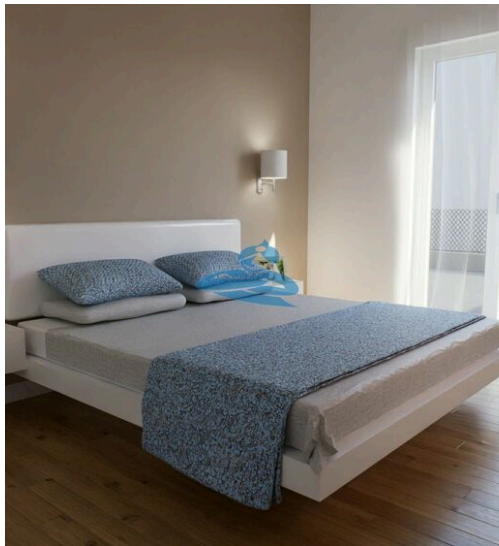

BESCHREIBUNG

WOHNUNG MIT LOGGIA, GARAGE UND NZEB. TECHNIK BORGO MONTONE

In einem Komplex mit nur 4 Wohnungen, Preise ab 376.000,00 €. In Borgo Montone (RA), in einer ruhigen Umgebung und nur einen Steinwurf vom Zentrum entfernt, bieten wir eine Wohnung im ersten Stock zum Verkauf an, die in der Energieklasse NZEB gebaut wurde, mit einer tragenden Holzstruktur und hochwertigen Ausstattungen. Ein NZEB-Gebäude (Nearly Zero Energy Building) ist so konzipiert und gebaut, dass es extrem wenig Energie verbraucht. Zu den Vorteilen dieses Gebäudetyps gehört neben der NZEB-Energieklasse auch eine Holzstruktur, die hervorragende Eigenschaften bietet: erdbebensicher, ökologisch nachhaltig, langlebig, mit integrierter Struktur- und Anlagenplanung. Sie erfordert keine besondere Wartung, die Bauzeit ist kurz,

	164 m²
	FLÄCHE
	4
	ZIMMER
	3
	BÄDER
	€ 570.000
	PREIS

MERKMALE

WEITE RÄUME

KLASSE A

NEUE KONSTRUKTION

FORTSCHRITTLICHE TECHNOLOGIE

Casa tua, da casa tua.
Aladin Real Estate sas

KONTAKTE