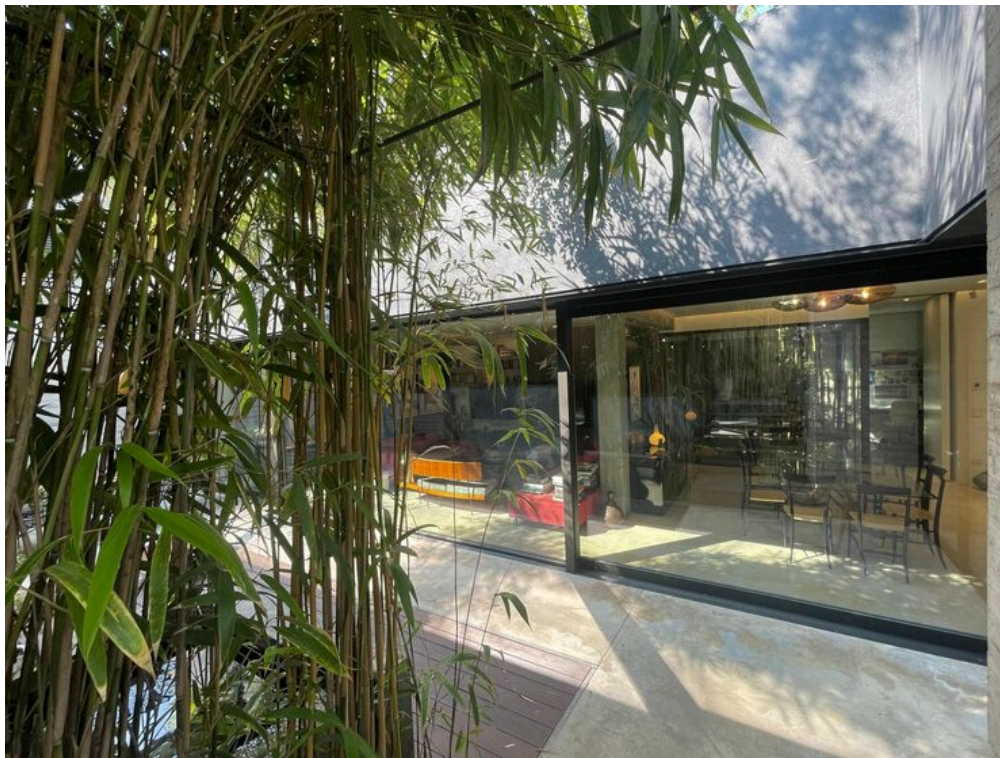

MÈTRES CARRÉS

10

PIÈCES

DESCRIPTION

Villa design zen - Toit panoramique, jardin botanique, serre bioclimatique - Quartier Cassia, Rome

A vendre à Rome, dans le quartier exclusif et tranquille de Cassia, une villa design individuelle de style zen unique en son genre. Distribuée sur un seul niveau, la propriété offre un grand toit panoramique avec une serre bioclimatique, un jardin botanique de style zen et une mini-piscine à débordement avec chromothérapie, parfaite pour les moments de détente et de contemplation. L'entrée mène à un fascinant espace de vie extérieur, entouré de bambous et enrichi d'une piscine avec des carpes japonaises, transmettant immédiatement un sentiment d'harmonie et de bien-être. Une paroi en verre sépare élégamment les intérieurs, en maintenant un lien visuel constant avec la verdure extérieure. Les intérieurs, conçus avec soin et attention aux détails, expriment un design architectural raffiné : des matériaux naturels, des lignes essentielles et des meubles sur mesure se combinent pour créer une atmosphère intime et chaleureuse. La zone de vie, lumineuse