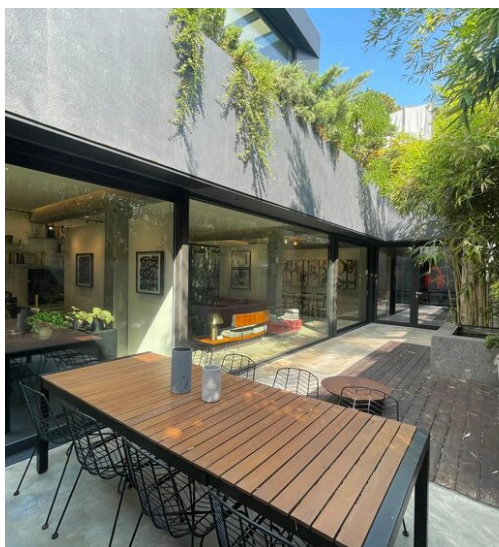

MÈTRES CARRÉS

10

PIÈCES

DESCRIPTION

Villa design zen - Toit panoramique, jardin botanique, serre bioclimatique - Quartier Cassia, Rome

A vendre à Rome, dans le quartier exclusif et tranquille de Cassia, une villa design individuelle de style zen unique en son genre. Distribuée sur un seul niveau, la propriété offre un grand toit panoramique avec une serre bioclimatique, un jardin botanique de style zen et une mini-piscine à débordement avec chromothérapie, parfaite pour les moments de détente et de contemplation. L'entrée mène à un fascinant espace de vie extérieur, entouré de bambous et enrichi d'une piscine avec des carpes japonaises, transmettant immédiatement un sentiment d'harmonie et de bien-être. Une paroi en verre sépare élégamment les intérieurs, en maintenant un lien visuel constant avec la verdure extérieure. Les intérieurs, conçus avec soin et attention aux détails, expriment un design architectural raffiné : des matériaux naturels, des lignes essentielles et des meubles sur mesure se combinent pour créer une atmosphère intime et chaleureuse. La zone de vie, lumineuse