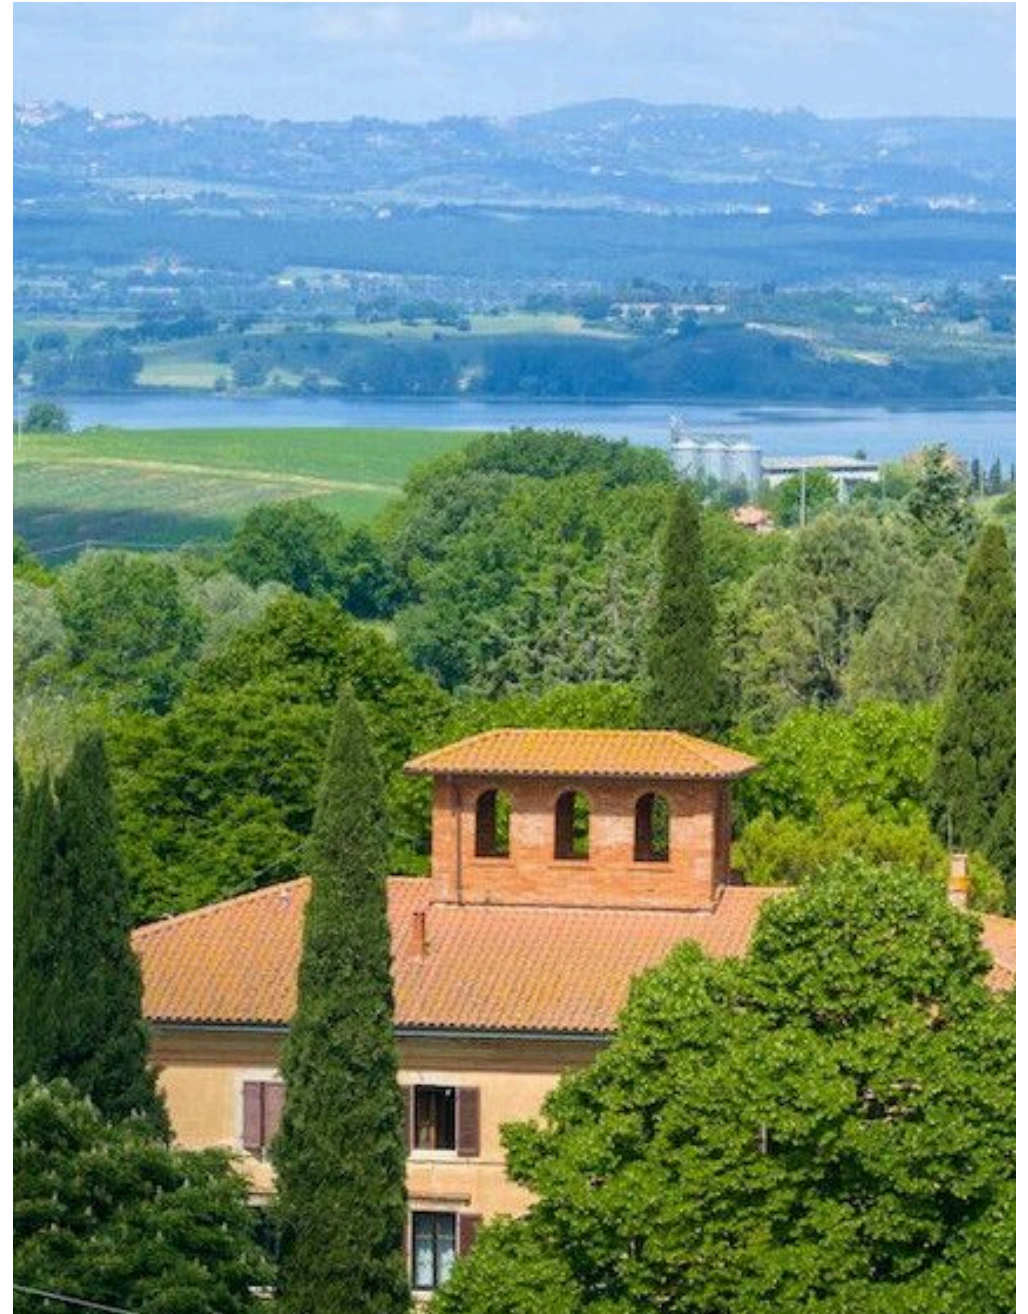

PREÇO

900 m²

METROS QUADRADOS

5

QUARTOS

DESCRIÇÃO

Casa histórica com vista para o lago, anexo e parque - Na fronteira entre a Úmbria e a Toscana

Elegante moradia nobre do século XIX para venda numa posição dominante no meio das ondulantes colinas da Úmbria e da Toscana, a poucos minutos do Lago Trasimeno. A propriedade, imersa em quase 2 hectares de parque privado com árvores centenárias, oferece uma vista panorâmica sobre o lago e Castiglione del Lago, e é completada por cinco edifícios acessórios, ideais como anexos para hóspedes ou funcionários. A autêntica e encantadora residência histórica está distribuída por três pisos principais e uma torre panorâmica, num total de mais de 900 metros quadrados, servidos por um elevador interno. Uma majestosa amoreira central cria uma pérgola natural que proporciona sombra e ambiente para refeições ao ar livre. No rés do chão encontram-se salas originalmente utilizadas como estábulos e armazéns, agora utilizadas como espaços de exposição,

incluindo um antigo lagar de azeite com maquinaria original, arcos de pedra e vigas expostas. O piso principal alberga salas de estar requintadas com lareira, uma grande cozinha, salas de jantar e três casas de banho, embelezadas com frescos, lareiras históricas e pisos de terracota antigos. O segundo piso inclui um grande salão central e cinco quartos, perfeitos para acomodar uma família numerosa ou para iniciar um alojamento de charme. No topo, o sótão e o torreão oferecem vistas deslumbrantes sobre os lagos e a paisagem circundante, ideais para admirar pores-do-sol únicos. Os edifícios acessórios, num total de cerca de 185 m2, oferecem uma grande flexibilidade de utilização e a possibilidade de conversão em alojamento independente. A moradia encontra-se em boas condições estruturais, com um telhado recentemente renovado...