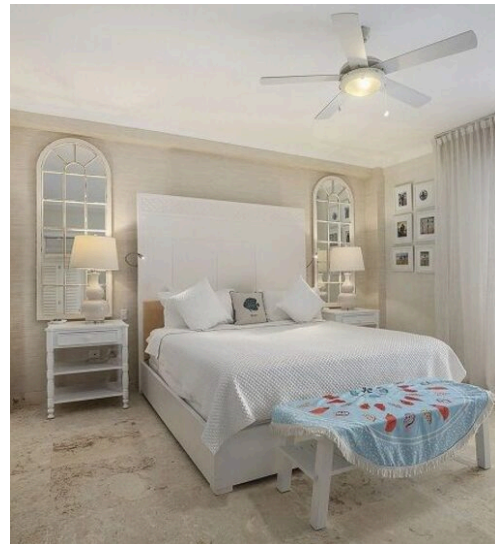

## BEL APPARTEMENT EN BORD DE MER

\$ 725.000

PRIX

236 m<sup>2</sup>

MÈTRES CARRÉS

3

PIÈCES

# BEL APPARTEMENT EN BORD DE MER

Plongez dans le luxe des Caraïbes avec ce splendide appartement en bord de mer à Sosúa, un joyau immobilier qui vous attend au sein d'un complexe résidentiel exclusif. Ce n'est pas seulement une maison, c'est une expérience : un accès direct au sable doré, une vue imprenable sur l'océan et le plus grand confort, le tout à quelques pas du cœur battant de Sosúa et de ses restaurants renommés. Élégance et vues imprenables. Situé au deuxième étage, cet appartement de luxe de trois chambres à coucher et trois salles de bains et demie vous accueille avec des vues inoubliables. Admirez l'étendue illimitée de l'océan Atlantique, les montagnes majestueuses de Puerto Plata et les jardins tropicaux luxuriants qui entourent le complexe. La chambre

principale et la deuxième chambre s'ouvrent sur un grand balcon privé, l'endroit idéal pour siroter un café le matin, profiter de la brise des Caraïbes ou admirer les couchers de soleil enflammés qui peignent le ciel. Un investissement de rêve. Que vous soyez à la recherche de votre propre maison en République dominicaine, d'une luxueuse maison de vacances ou d'un investissement locatif à haut rendement, cet appartement est une opportunité à ne pas manquer. Sa situation privilégiée et ses finitions de haute qualité en font un atout précieux sur un marché en pleine expansion. Ne manquez pas cette occasion unique. Réservez votre visite privée dès aujourd'hui et découvrez par vous-même le meilleur de la vie en bord de mer à Sosúa !