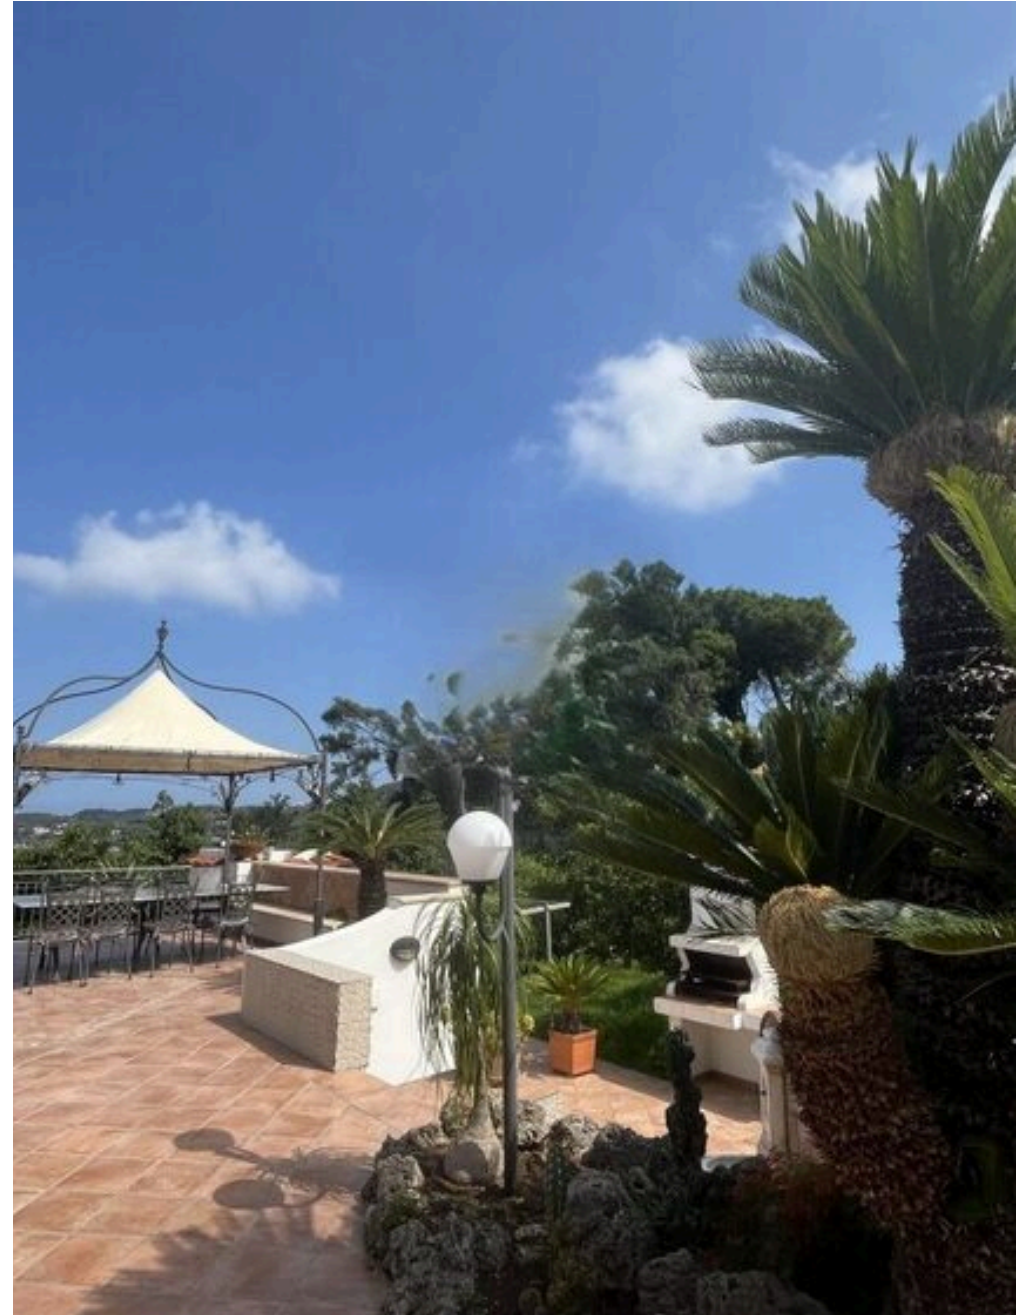

5

HABITACIONES

DESCRIPCIÓN

Villa contemporánea

Espléndida villa contemporánea en Forio, en el corazón de la isla de Ischia, con una generosa superficie de aprox. 320 m2 rodeada de un jardín lleno de plantas exóticas y huertos. En la planta baja presenta un diseño elegante y al mismo tiempo moderno, el amplio hall de entrada conduce a las zonas de estar de la casa. La cocina-comedor se abre a una terraza panorámica de unos 180 m2 donde se puede admirar el impresionante panorama del mar circundante. Hay cinco dormitorios y cuatro cuartos de baño, además de espacios exteriores adicionales como una segunda terraza habitable y un acogedor porche perfecto para disfrutar de las noches de verano.

La casa ha sido finamente amueblada y completamente renovada tanto interior como exteriormente, garantizando un alto nivel de confort y elegancia. Completa la villa un anexo independiente, amueblado y equipado con todas las comodidades, dentro del cual hay un estudio más cuarto de baño y un jardín privado plantado con la posibilidad de alquilarlo maximizando la inversión. Esta exclusiva zona no sólo permite vivir tranquilamente, sino que también es la solución ideal para familias numerosas o inversores interesados en la posibilidad real de obtener ingresos a través del alquiler mediante la separación efectiva de las dos unidades.