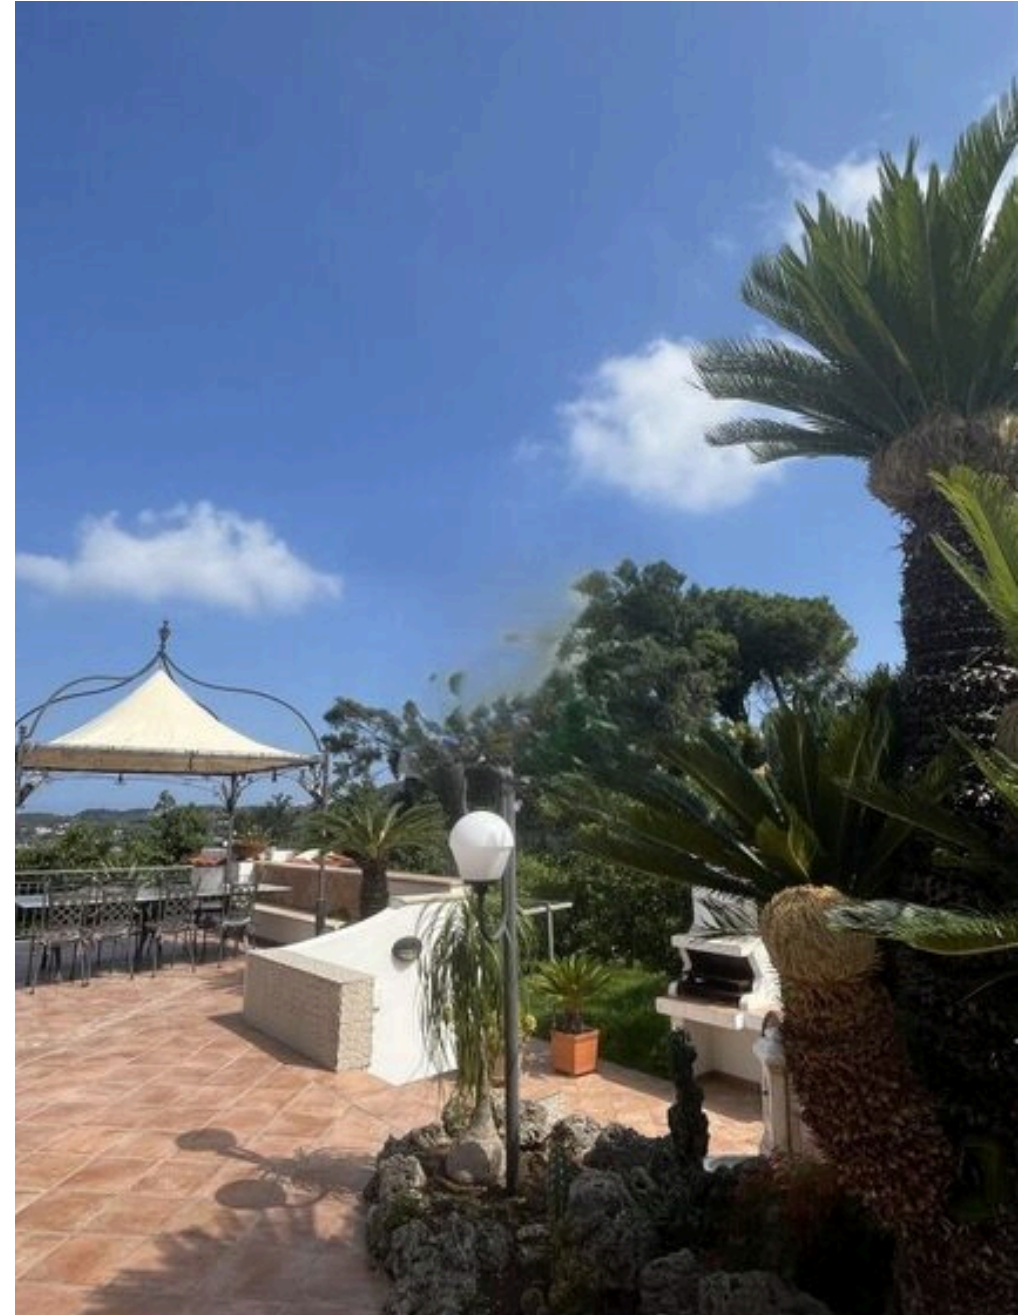

5

QUARTOS

DESCRIÇÃO

Moradia contemporânea

Esplêndida moradia contemporânea em Forio, no coração da ilha de Ischia, com uma área generosa de cerca de 320 m2, rodeada por um jardim repleto de plantas exóticas e pomares. No rés do chão apresenta um design elegante e ao mesmo tempo moderno, o espaçoso hall de entrada conduz às áreas de estar da casa. A cozinha abre-se para um terraço panorâmico com cerca de 180 m2 onde se pode admirar o panorama deslumbrante do mar circundante. Há cinco quartos e quatro casas de banho, além de espaços exteriores adicionais, como um segundo terraço habitável e um alpendre acolhedor, perfeito para desfrutar das noites de verão. A

casa foi finamente mobilada e completamente renovada, tanto no interior como no exterior, garantindo um elevado nível de conforto e elegância. A completar a moradia existe um anexo isolado, mobilado e equipado com todo o conforto, no qual se encontra um estúdio com casa de banho e um jardim privado plantado com a possibilidade de o arrendar, maximizando o investimento. Esta área exclusiva não só permite uma vida tranquila, como também é a solução ideal para famílias numerosas ou investidores interessados na possibilidade realista de rendimento através do arrendamento, separando efetivamente as duas unidades.