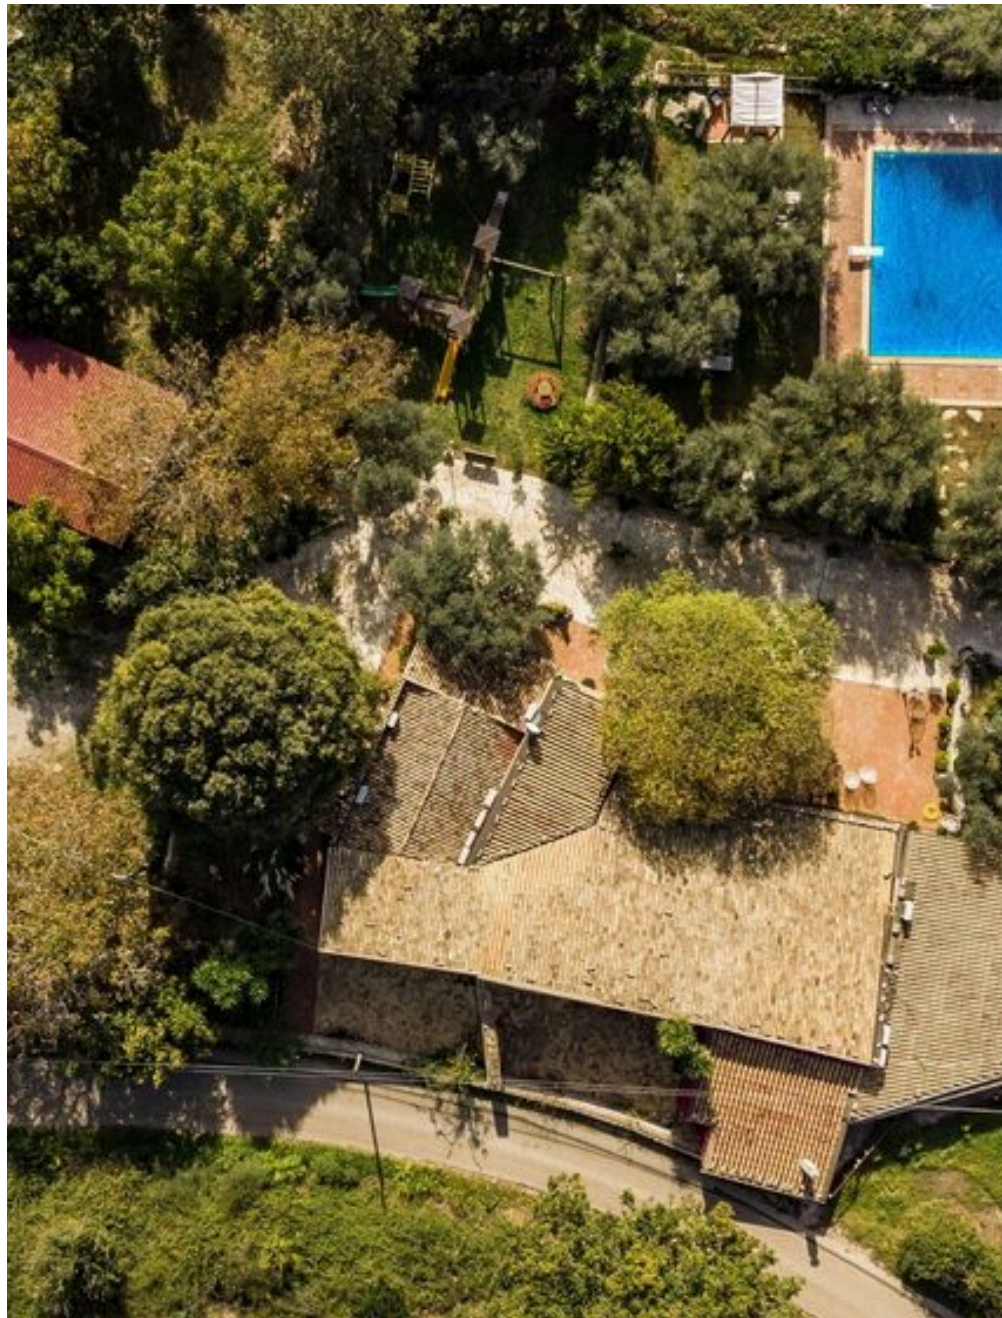

5

PIÈCES

Les Espaces

DESCRIPTION

Villa Maddalena - Villa de 6 pièces en Sicile

Villa Maddalena est une belle villa située dans un endroit pittoresque des montagnes Iblei, à Palazzolo Acreide, en Sicile. Dans l'arrière-pays de Syracuse, l'ancienne demeure (construite au 19ème siècle) montre immédiatement sa magnificence avec ses murs extérieurs en pierre, sa grande piscine privée et son solarium. Cette villa se compose d'un bâtiment principal avec 6 chambres, pour une capacité totale de 12/14 personnes. Toutes les chambres ont un accès à l'extérieur et sont climatisées. La villa convient aux groupes qui ne veulent pas renoncer à leur intimité et qui recherchent de grands espaces communs où ils peuvent se réunir. Dans le jardin clos, plein de plantes méditerranéennes typiques, il y a une piscine et divers espaces équipés pour les repas en plein air, ainsi qu'une aire de jeux pour les enfants et des espaces extérieurs, une grande piscine et un paysage naturel, peut accueillir : Cérémonies intimes Retraites d'entreprise Événements de yoga et de bien-être Le profil de l'invité cible est composé de : Touristes internationaux à la recherche de séjours exclusifs