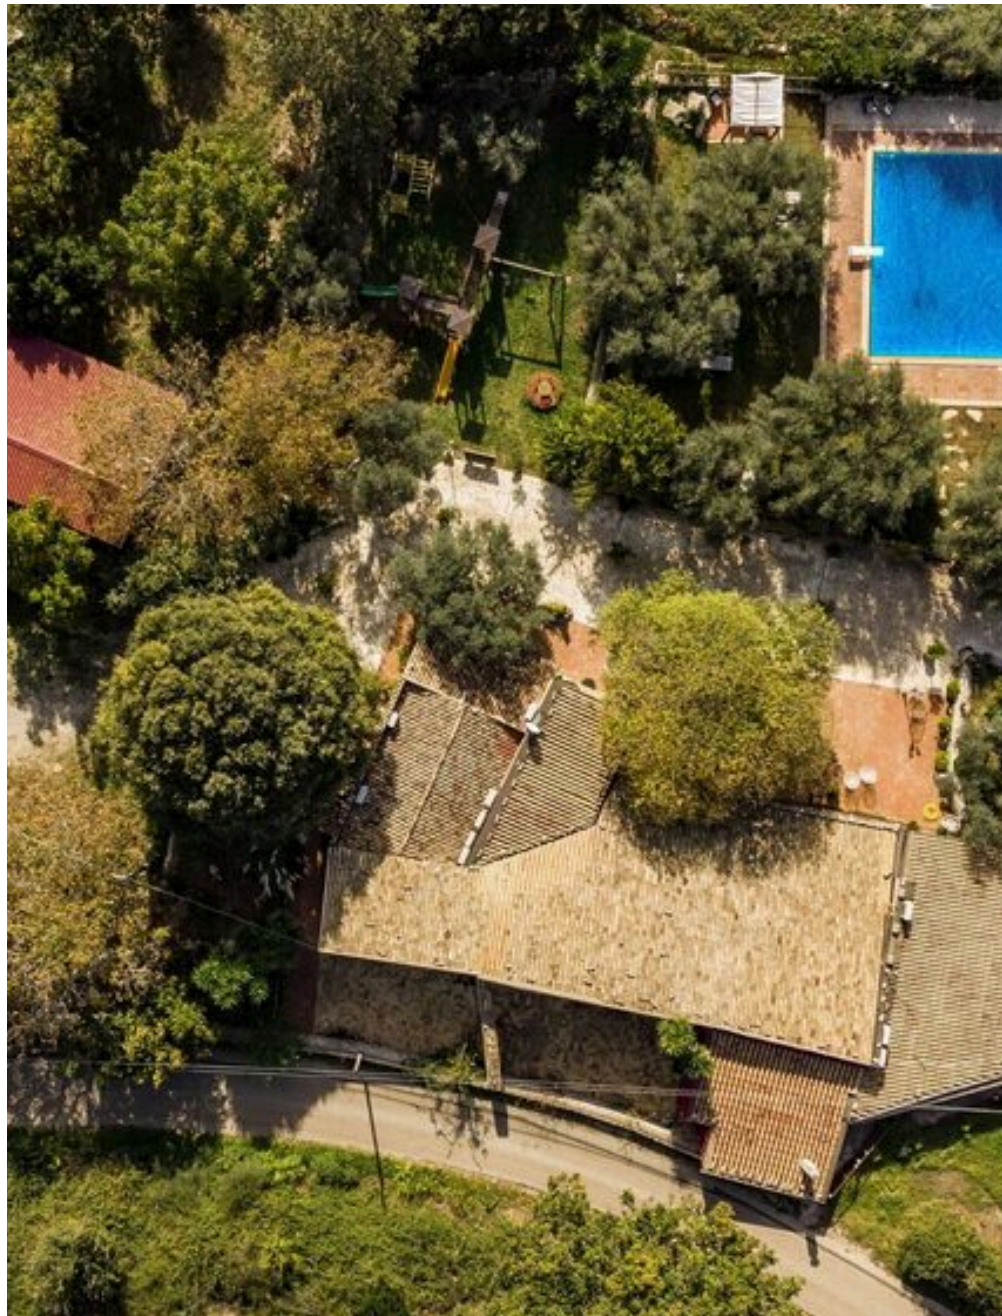

5

QUARTOS

Os Espaços

DESCRIÇÃO

Villa Maddalena - Moradia com 6 quartos na Sicília

A Villa Maddalena é uma bela villa situada numa vista pitoresca das montanhas Iblei, em Palazzolo Acreide, Sicília. No interior de Siracusa, a antiga mansão (construída no século XIX) mostra imediatamente a sua magnificência com as suas paredes exteriores de pedra, a grande piscina privada e o solário. Esta villa é constituída por um edifício principal com 6 quartos, para uma capacidade total de 12/14 pessoas. Todos os quartos têm acesso ao exterior e todos os quartos têm ar condicionado. A moradia é adequada para grupos que não querem abdicar da sua privacidade e que procuram grandes espaços comuns onde se possam reunir. No jardim fechado, repleto de plantas típicas do Mediterrâneo, existe uma piscina e várias áreas equipadas para refeições ao ar livre, bem como um parque infantil e espaços exteriores, uma grande piscina e um cenário natural, podendo acolher: Cerimónias íntimas Retiros empresariais Eventos de ioga e bem-estar O perfil do hóspede alvo é constituído por: Turistas internacionais que procuram estadias exclusivas Famílias e grupos numerosos Clientela para eventos