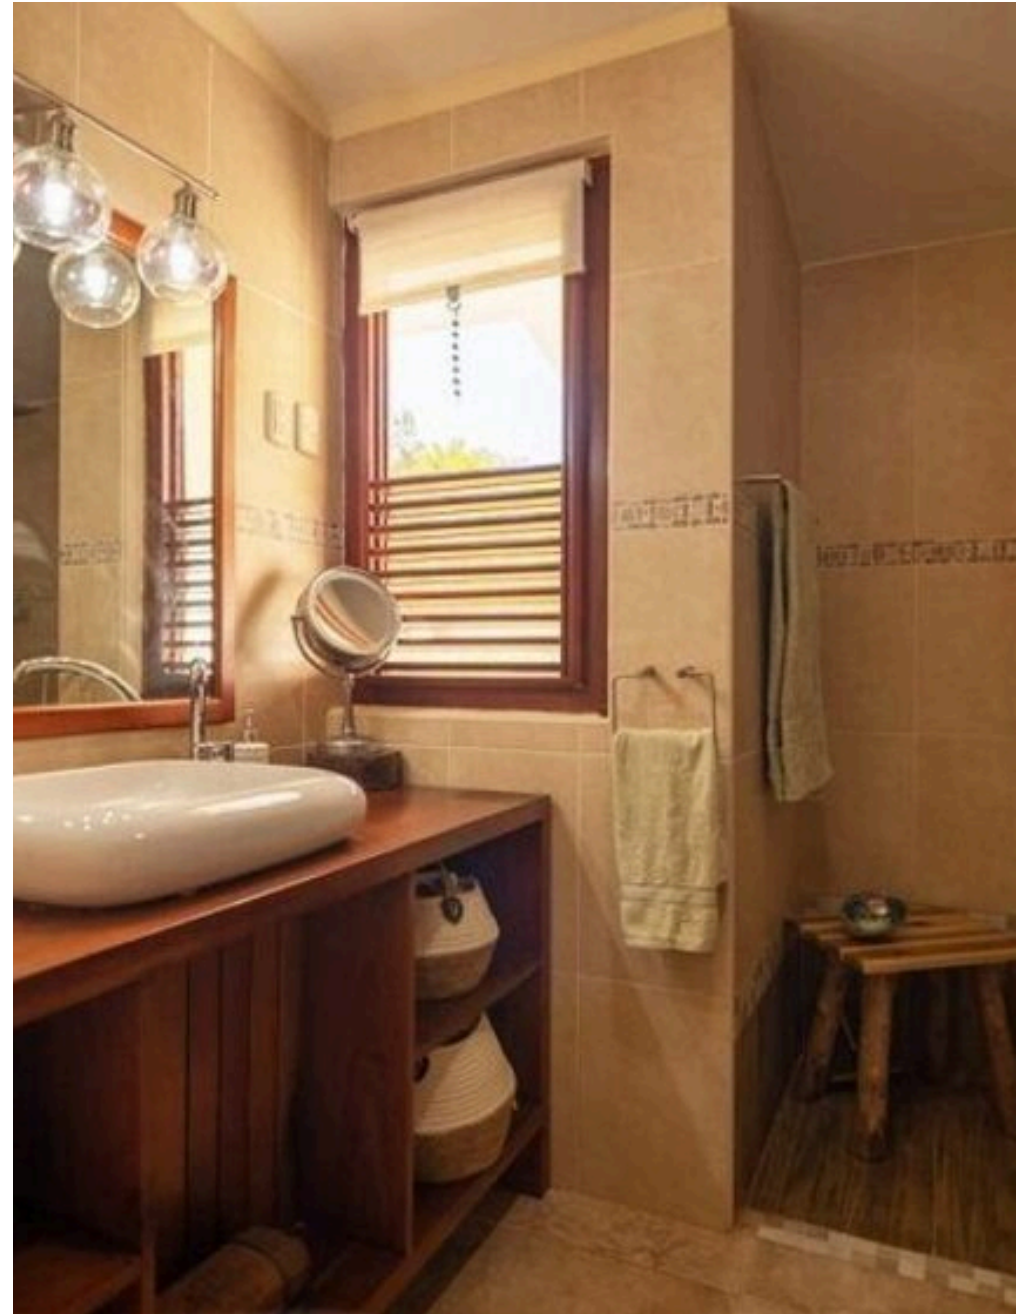

CARAIBICASA

AGENCIA — SOSÚA

CABARETE — COSTA NORD REPUBLICA DOMINICANA

HERMOSA VILLA DE ESTILO BALINÉS

\$ 825.000

PRECIO

370 m²

METROS CUADRADOS

4

HABITACIONES

DESCRIPCIÓN

HERMOSA VILLA DE ESTILO BALINÉS

Bienvenido a esta hermosa villa de estilo bungalow tropical, una joya enclavada en un exclusivo complejo residencial entre Sosúa y Cabarete. Originalmente con 3 dormitorios, esta residencia ha sido expertamente renovada y ampliada, ofreciendo ahora 4 dormitorios, cada uno con baño en-suite, y un diseño de inspiración europea con vistas a un exuberante jardín y piscina. La cocina, renovada en 2022, es moderna y funcional, perfecta para el entretenimiento. La villa disfruta de una posición elevada que garantiza frescas brisas tropicales y un oasis de verdor. El interior presenta un luminoso espacio abierto que combina cocina, comedor y sala de estar, inundado de luz natural. Lo más destacado es un encantador patio de estilo mexicano

con una cocina cubierta y una chimenea, ideal para veladas de convivencia. Casi todas las habitaciones ofrecen impresionantes vistas del jardín y la piscina. Una terraza envolvente maximiza la privilegiada ubicación, mientras que un camino conduce al jardín paisajista y a la zona de la piscina de dos niveles. Una casita independiente con baño añade versatilidad, perfecta como estudio para invitados o para el personal. La villa se vende completamente amueblada, incluye aire acondicionado y zona de barbacoa, y ofrece un cómodo acceso a todos los servicios residenciales, colegios y tiendas cercanas. Esta villa es una opción ideal para familias o parejas que buscan un elegante refugio tropical que combine comodidad y lujo.