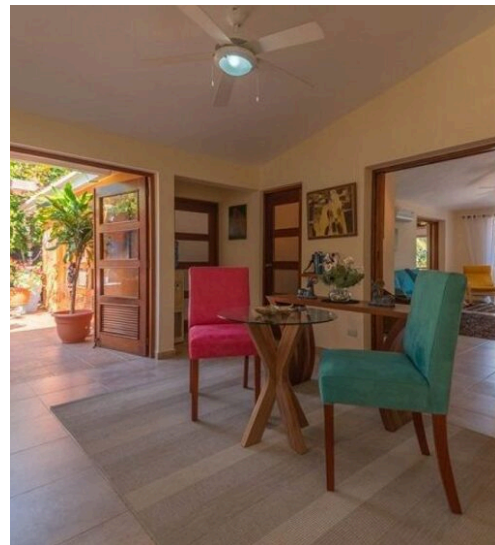

CARAIBICASA

AGENCIA — SOSÚA

CABARETE — COSTA NORD REPUBLICA DOMINICANA

HERMOSA VILLA DE ESTILO BALINÉS

\$ 825.000

PRECIO

370 m²

METROS CUADRADOS

4

HABITACIONES

DESCRIPCIÓN

HERMOSA VILLA DE ESTILO BALINÉS

Bienvenido a esta hermosa villa de estilo bungalow tropical, una joya enclavada en un exclusivo complejo residencial entre Sosúa y Cabarete. Originalmente con 3 dormitorios, esta residencia ha sido expertamente renovada y ampliada, ofreciendo ahora 4 dormitorios, cada uno con baño en-suite, y un diseño de inspiración europea con vistas a un exuberante jardín y piscina. La cocina, renovada en 2022, es moderna y funcional, perfecta para el entretenimiento. La villa disfruta de una posición elevada que garantiza frescas brisas tropicales y un oasis de verdor. El interior presenta un luminoso espacio abierto que combina cocina, comedor y sala de estar, inundado de luz natural. Lo más destacado es un encantador patio de estilo mexicano

con una cocina cubierta y una chimenea, ideal para veladas de convivencia. Casi todas las habitaciones ofrecen impresionantes vistas del jardín y la piscina. Una terraza envolvente maximiza la privilegiada ubicación, mientras que un camino conduce al jardín paisajista y a la zona de la piscina de dos niveles. Una casita independiente con baño añade versatilidad, perfecta como estudio para invitados o para el personal. La villa se vende completamente amueblada, incluye aire acondicionado y zona de barbacoa, y ofrece un cómodo acceso a todos los servicios residenciales, colegios y tiendas cercanas. Esta villa es una opción ideal para familias o parejas que buscan un elegante refugio tropical que combine comodidad y lujo.