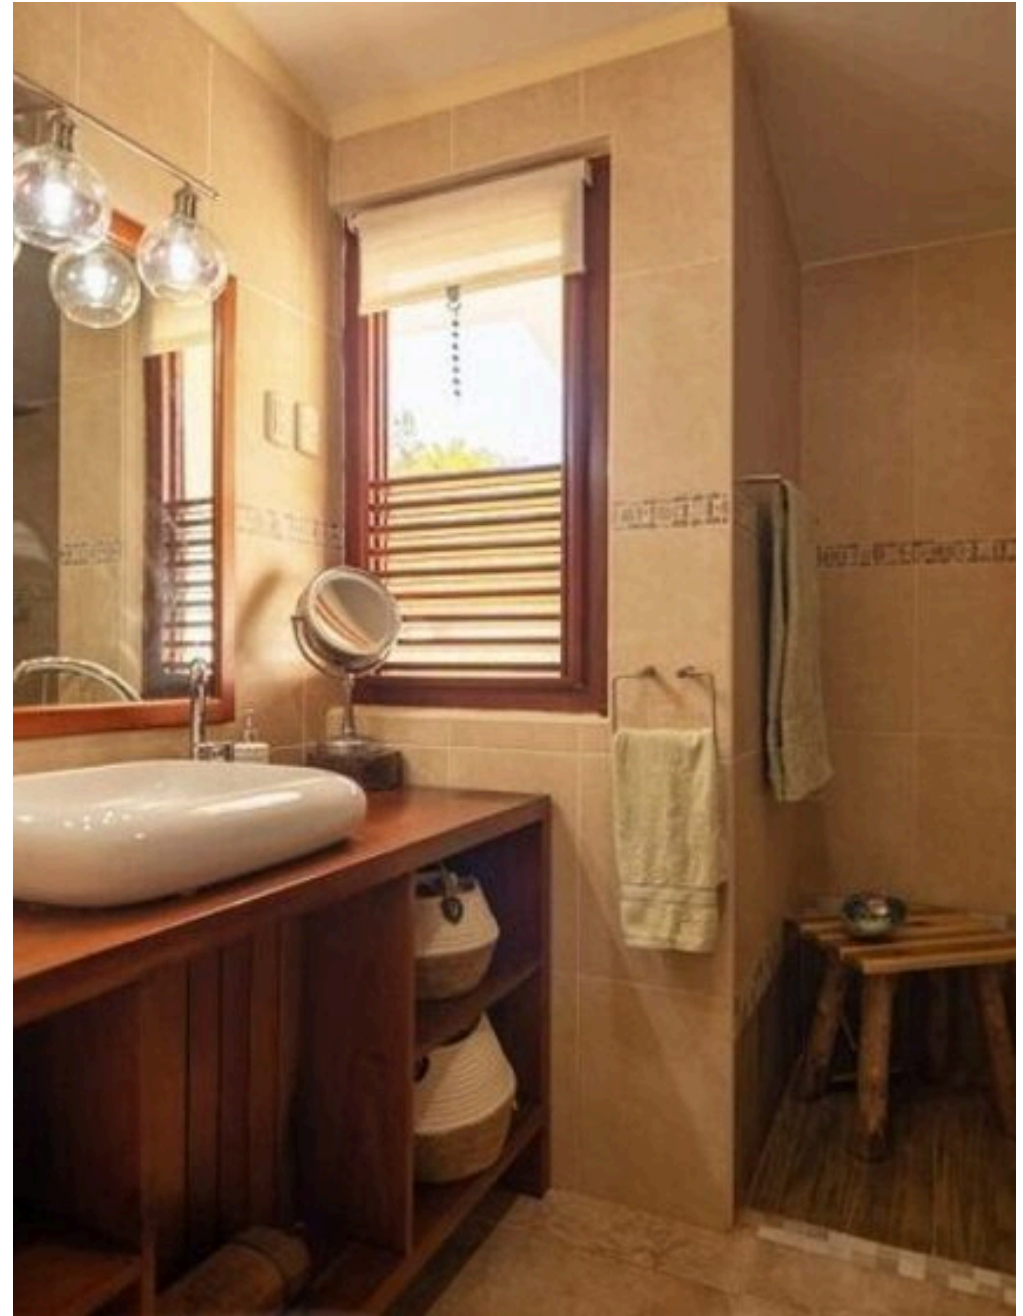

# BELA MORADIA DE ESTILO BALINÊS

**\$ 825.000**

PREÇO

**370 m<sup>2</sup>**

METROS QUADRADOS

**4**

QUARTOS

# BELA MORADIA DE ESTILO BALINÊS

Bem-vindo a esta bela moradia tropical em estilo bungalow, uma joia aninhada num complexo residencial exclusivo entre Sosúa e Cabarete. Originalmente com 3 quartos, esta residência foi habilmente renovada e ampliada, oferecendo agora 4 quartos, cada um com casa de banho privativa, e um design de inspiração europeia com vista para um exuberante jardim e piscina. A cozinha, renovada em 2022, é moderna e funcional, perfeita para entretenimento. A moradia goza de uma posição elevada que garante brisas tropicais frescas e um oásis de vegetação. O interior apresenta um espaço aberto e luminoso que combina cozinha, sala de jantar e sala de estar, inundado de luz natural. O destaque é um encantador pátio de estilo mexicano com