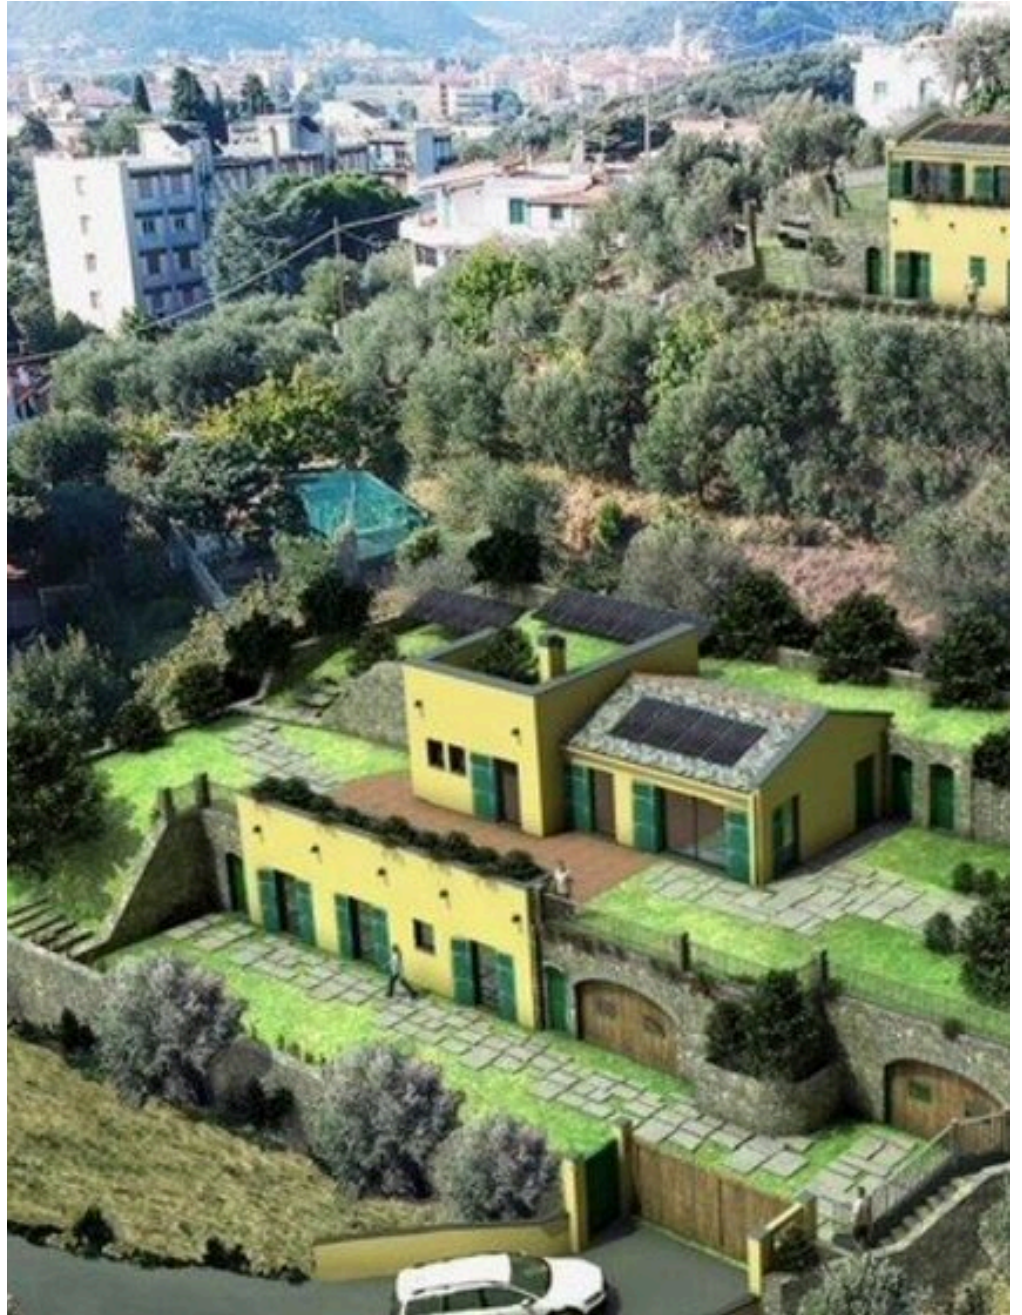

Regroup Savona

AGENCIA — SAVONA

ALBISSOLA MARINA — LIGURIA

CHALET INDEPENDIENTE DE NUEVA CONSTRUCCIÓN

€ 950.000

PRECIO

150 m²

METROS CUADRADOS

5

HABITACIONES

Los Espacios

DESCRIPCIÓN

CHALET INDEPENDIENTE DE NUEVA CONSTRUCCIÓN

Villa en Nueva Construcción a unos 300 metros de las playas de Albissola. Terreno en venta con proyecto aprobado para chalet independiente con

jardín en dos niveles. Posibilidad de reordenación interior sobre proyecto. La villa se entregará en clase A, con sistema fotovoltaico.

 **150 m²**
SUPERFICIE

 **5**
HABITACIONES

 **2**
BAÑOS

 **€ 950.000**
PRECIO