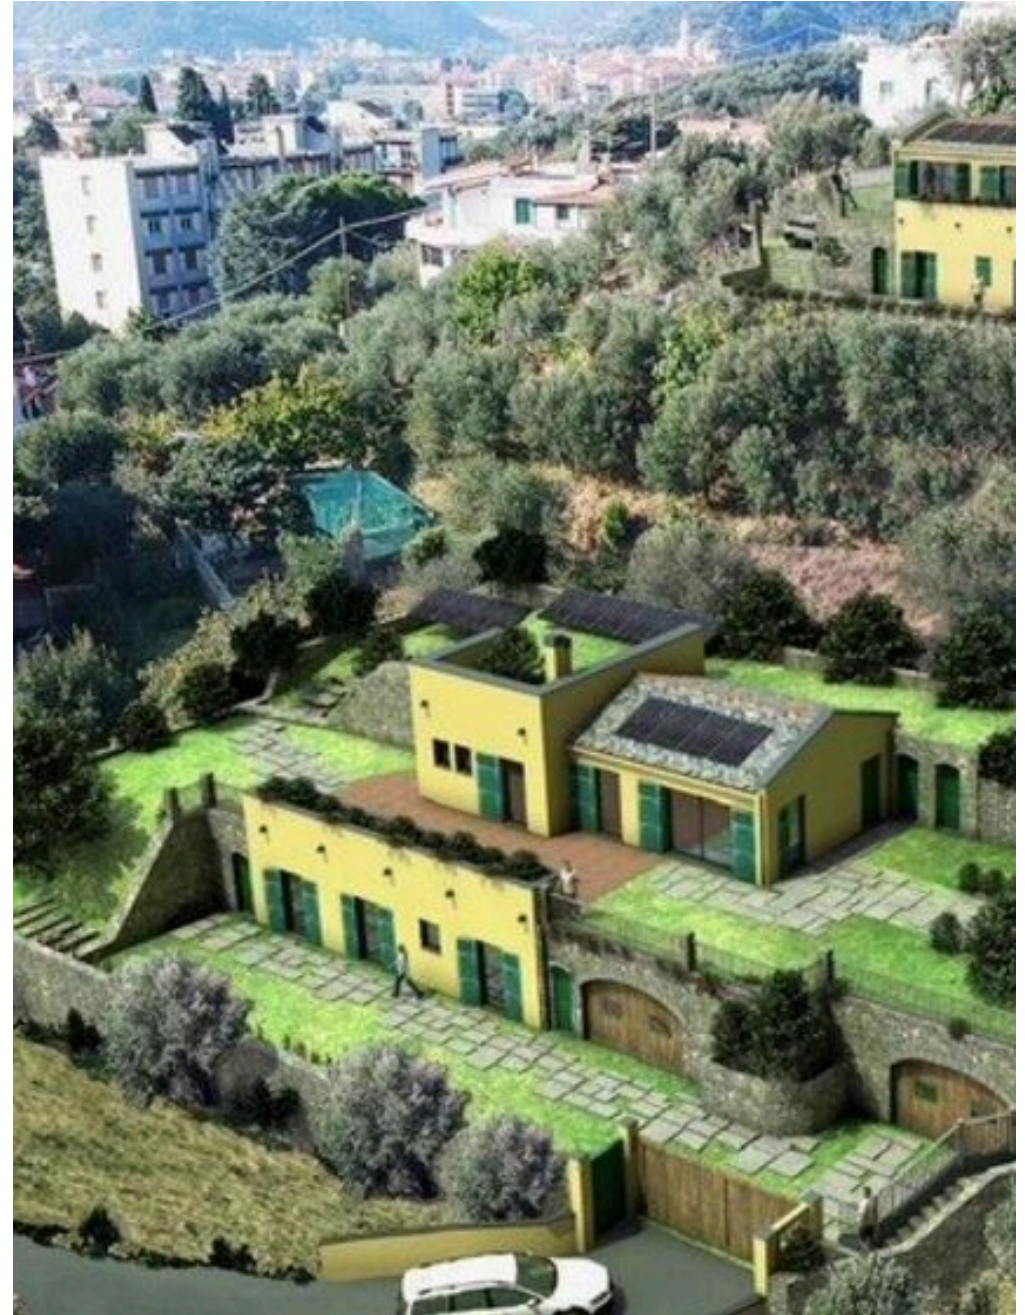

Regroup Savona

AGÊNCIA — SAVONA

ALBISSOLA MARINA — LIGURIA

MORADIA ISOLADA EM CONSTRUÇÃO NOVA

€ 950.000

PREÇO

150 m²

METROS QUADRADOS

5

QUARTOS

Os Espaços

DESCRIÇÃO

MORADIA ISOLADA EM CONSTRUÇÃO NOVA

Morada em Construção Nova a cerca de 300 metros das praias de Albissola. Terreno para venda com projeto aprovado para uma moradia isolada

com jardim em dois pisos. Possibilidade de rearranjo interno em projeto. A moradia será entregue em classe A, com sistema fotovoltaico.