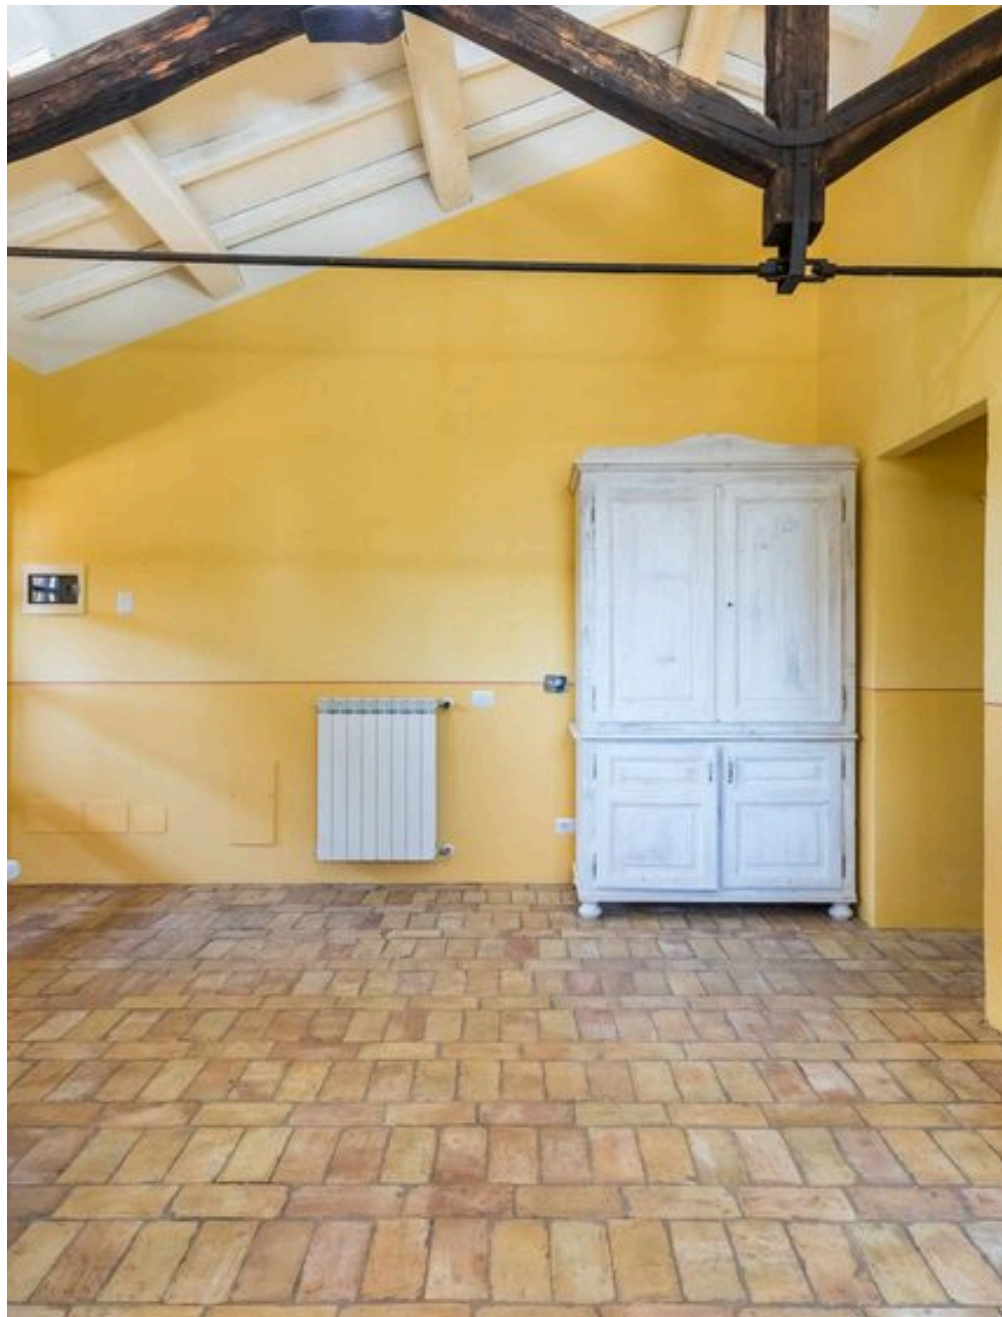

STILECASA IMMOBILIARE SRL

AGÊNCIA — CIAMPINO

FIUMICINO — RM

Patrimônio & Glamour:
Propriedade exclusiva
entre Roma e o mar com
14 residências e 500 m²
de espaço para eventos

€ 2.400.000

PREÇO

1000 m²

METROS
QUADRADOS

5

QUARTOS

DESCRIÇÃO

Património & Glamour: Propriedade exclusiva entre Roma e o mar com 14 residências e 500 m² de espaço para eventos

Em Palidoro, um microcosmo mediterrânico situado entre o azul-turquesa do Mar Tirreno e as colinas do Lácio, esta propriedade de 8 hectares oferece uma privacidade absoluta rodeada pelo verde da paisagem romana. O complexo principal é composto por 14 apartamentos e anexos, ideais para uma estância rural, para acolher várias famílias ou para criar uma escola de equitação exclusiva. Ao longo do tempo, esta esplêndida propriedade foi primeiro uma coudelaria privada para puro-sangue inglês, depois uma residência privada e, por último, um local para eventos. Precisamente por esta razão, o prestigiado edifício D/10 de 500 m² representa um palco de excelência para as mais refinadas experiências de hospitalidade e estilo de vida: Agriturismo & Fine Dining - Sala de restaurante cénico com cozinha 0 km, degustações verticais de azeite EVO e vinhos indígenas, mesa de chef privado com mise en place de alfaiataria. Estábulo & Club House - Caixas para cavalos finos, selaria climatizada, paddock coberto de areia de sílica e salão panorâmico para eventos e clínica equestre em estilo