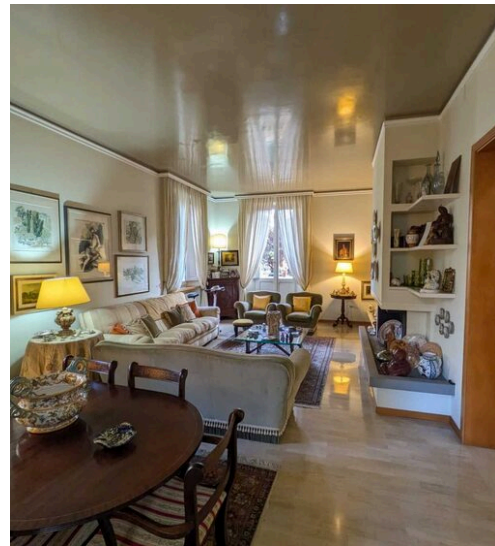

METROS
QUADRADOS

5

QUARTOS

DESCRIÇÃO

MORADIA ART NOUVEAU À BEIRA-MAR

PESARO, cidade das bicicletas, dos automobilistas e da música. Com mais de 80 km de ciclovias, a cidade é perfeitamente habitável, berço de vários pilotos de automóveis e motos e do conhecido compositor Gioacchini Rossini, em cuja honra se realiza todos os anos, em agosto, o prestigioso ROF (Rossini Opera Festival), famoso em todo o mundo. A nossa proposta consiste numa esplêndida moradia em estilo liberty com jardim envolvente, a 50 m da praia, numa posição reservada. Está dividida em 2 pisos residenciais acima do solo e um piso em cave. O piso em mezzanine destina-se à zona de habitação com uma ampla sala de estar, sala de jantar, cozinha, escritório e casa de banho. Os tectos de 3,80 m ampliam

a sensação de espaço proporcionada por uma superfície de cerca de 167 m² por piso. No piso superior, a área de dormir é composta por uma suite principal com quarto com terraço privado, roupeiro e casa de banho. Também neste piso há mais 3 quartos duplos e 2 casas de banho. Descendo para a cave existe uma grande taberna, lavandaria, adega, sala técnica e acesso a uma garagem com mais de 40 m². O estado da moradia é excelente, imediatamente habitável. A manutenção contínua permitiu manter o estilo original que cria uma harmonia perfeita entre o interior e o exterior. A moradia tem 2 entradas com números de casa relativos, pelo que poderia ser dividida em 2 apartamentos autónomos. Ref. 7932