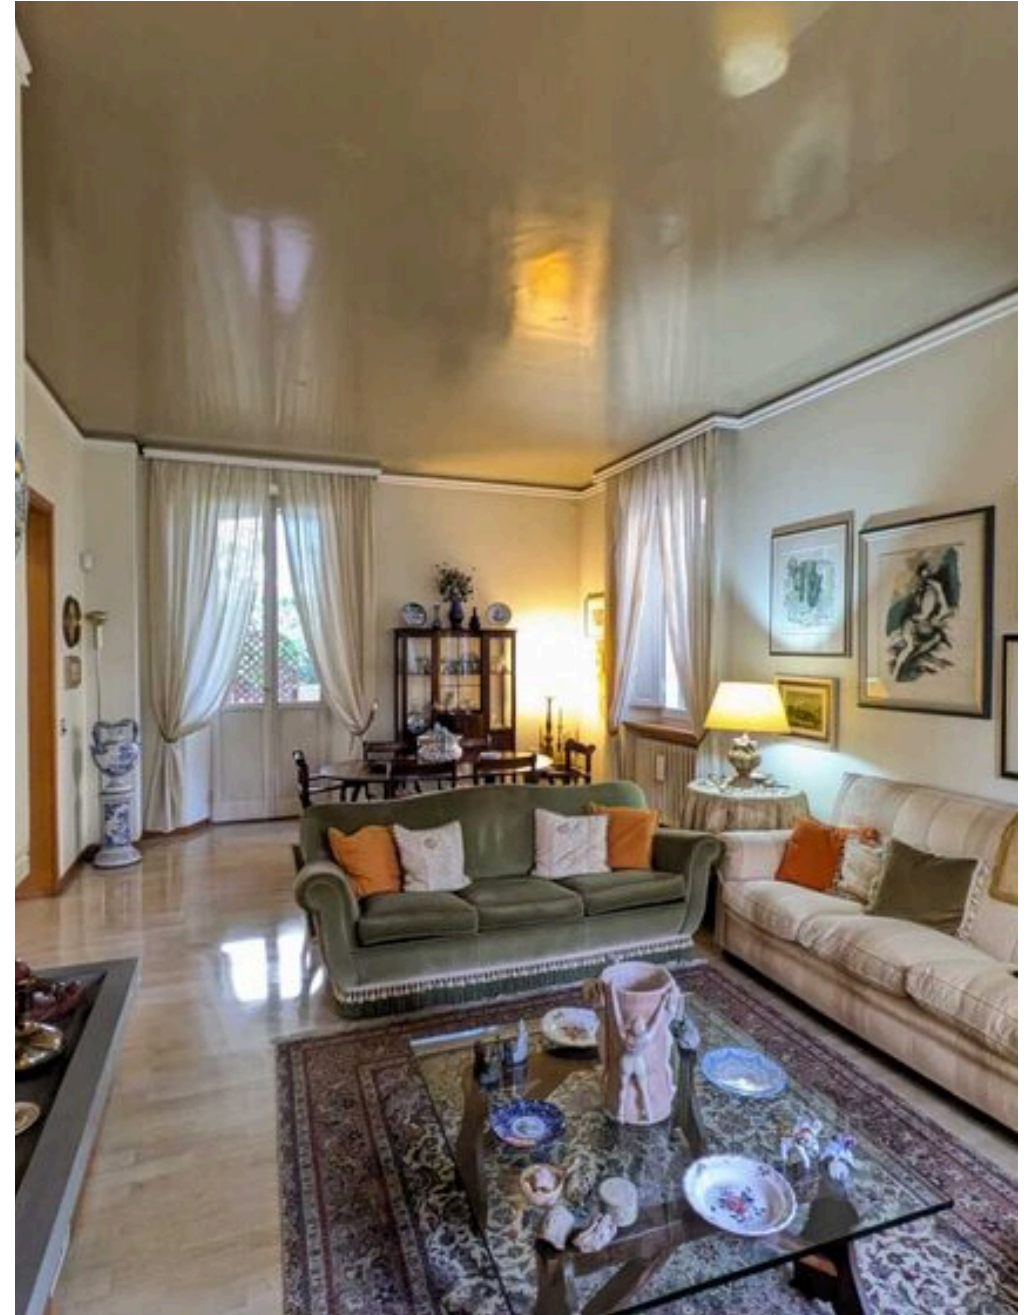

bicasa

Bicasa sas di schiuma massimiliano & c.

AGÊNCIA — PESARO

PESARO — MARCHE

MORADIA ART NOUVEAU À BEIRA-MAR

€ 1.500.000

PREÇO

460 m²

METROS
QUADRADOS

5

QUARTOS

DESCRIÇÃO

MORADIA ART NOUVEAU À BEIRA-MAR

PESARO, cidade das bicicletas, dos automobilistas e da música. Com mais de 80 km de ciclovias, a cidade é perfeitamente habitável, berço de vários pilotos de automóveis e motos e do conhecido compositor Gioacchini Rossini, em cuja honra se realiza todos os anos, em agosto, o prestigioso ROF (Rossini Opera Festival), famoso em todo o mundo. A nossa proposta consiste numa esplêndida moradia em estilo liberty com jardim envolvente, a 50 m da praia, numa posição reservada. Está dividida em 2 pisos residenciais acima do solo e um piso em cave. O piso em mezzanine destina-se à zona de habitação com uma ampla sala de estar, sala de jantar, cozinha, escritório e casa de banho. Os tectos de 3,80 m ampliam

a sensação de espaço proporcionada por uma superfície de cerca de 167 m² por piso. No piso superior, a área de dormir é composta por uma suite principal com quarto com terraço privado, roupeiro e casa de banho. Também neste piso há mais 3 quartos duplos e 2 casas de banho. Descendo para a cave existe uma grande taberna, lavandaria, adega, sala técnica e acesso a uma garagem com mais de 40 m². O estado da moradia é excelente, imediatamente habitável. A manutenção contínua permitiu manter o estilo original que cria uma harmonia perfeita entre o interior e o exterior. A moradia tem 2 entradas com números de casa relativos, pelo que poderia ser dividida em 2 apartamentos autónomos. Ref. 7932