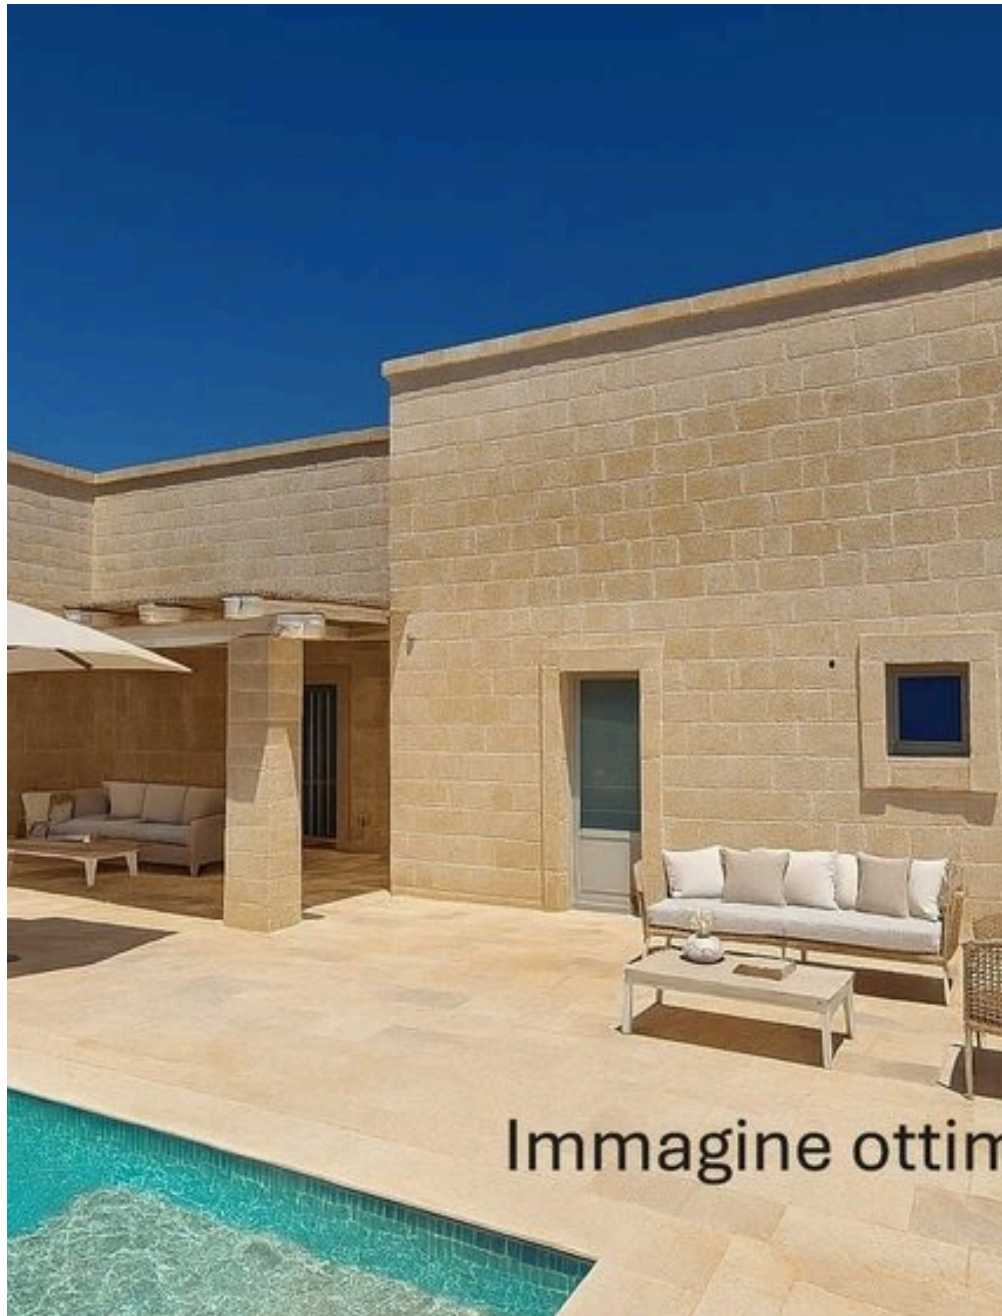

4

QUARTOS

Immagine arredata con AI

Immagine ottimizza

Immagine ottimizza

DESCRIÇÃO

Moradia recém-construída com piscina infinita

Imagine acordar com a luz quente do amanhecer, andar descalço em pisos de pedra natural aquecida e começar o dia com um mergulho na sua piscina de beiral infinito, rodeado apenas pelo silêncio e pela natureza. Esta villa recém-construída, localizada apenas a 6 km de Ostuni, não é apenas uma casa: é uma interpretação moderna do conceito de conforto de vida, onde a arquitetura contemporânea se encontra com a tradição apuliana, num equilíbrio perfeito entre estética, funcionalidade e sustentabilidade. Atualmente em fase de acabamentos, a moradia será entregue chave-na-mão com todos os equipamentos e características descritas, realizada com materiais de alta qualidade e atenção ao pormenor. A propriedade garantirá privacidade e oferecerá vistas para a paisagem mediterrânica, um verdadeiro refúgio de paz longe do caos urbano. O jardim mediterrânico e os espaços exteriores foram concebidos para tirar o máximo partido de cada momento do dia, oferecendo ambientes ideais para o relaxamento, o convívio e o contacto com a natureza. Espaços exteriores Piscina de transbordo de 75 metros quadrados (18 x