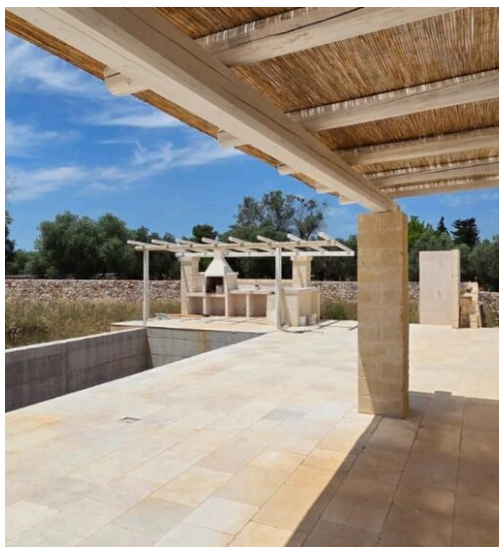

4

QUARTOS

Immagine arredata con AI

Immagine ottimizza

Immagine ottimizza

DESCRIÇÃO

Moradia recém-construída com piscina infinita

Imagine acordar com a luz quente do amanhecer, andar descalço em pisos de pedra natural aquecida e começar o dia com um mergulho na sua piscina de beiral infinito, rodeado apenas pelo silêncio e pela natureza. Esta villa recém-construída, localizada apenas a 6 km de Ostuni, não é apenas uma casa: é uma interpretação moderna do conceito de conforto de vida, onde a arquitetura contemporânea se encontra com a tradição apuliana, num equilíbrio perfeito entre estética, funcionalidade e sustentabilidade. Atualmente em fase de acabamentos, a moradia será entregue chave-na-mão com todos os equipamentos e características descritas, realizada com materiais de alta qualidade e atenção ao pormenor. A propriedade garantirá privacidade e oferecerá vistas para a paisagem mediterrânica, um verdadeiro refúgio de paz longe do caos urbano. O jardim mediterrânico e os espaços exteriores foram concebidos para tirar o máximo partido de cada momento do dia, oferecendo ambientes ideais para o relaxamento, o convívio e o contacto com a natureza. Espaços exteriores Piscina de transbordo de 75 metros quadrados (18 x