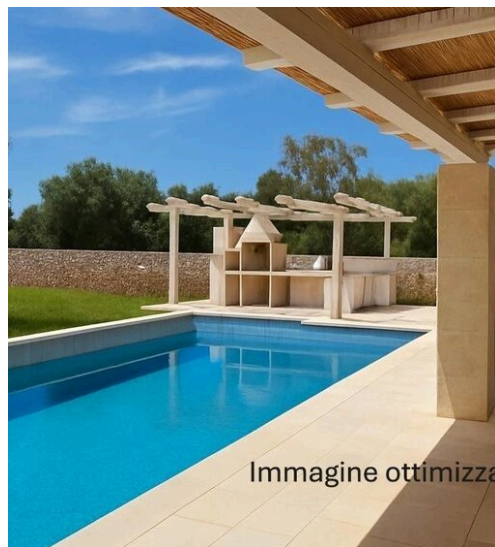

4

QUARTOS

Immagine arredata con AI

Immagine ottimizza

Immagine ottimizza

DESCRIÇÃO

Moradia recém-construída com piscina infinita

Imagine acordar com a luz quente do amanhecer, andar descalço em pisos de pedra natural aquecida e começar o dia com um mergulho na sua piscina de beiral infinito, rodeado apenas pelo silêncio e pela natureza. Esta villa recém-construída, localizada apenas a 6 km de Ostuni, não é apenas uma casa: é uma interpretação moderna do conceito de conforto de vida, onde a arquitetura contemporânea se encontra com a tradição apuliana, num equilíbrio perfeito entre estética, funcionalidade e sustentabilidade. Atualmente em fase de acabamentos, a moradia será entregue chave-na-mão com todos os equipamentos e características descritas, realizada com materiais de alta qualidade e atenção ao pormenor. A propriedade garantirá privacidade e oferecerá vistas para a paisagem mediterrânica, um verdadeiro refúgio de paz longe do caos urbano. O jardim mediterrânico e os espaços exteriores foram concebidos para tirar o máximo partido de cada momento do dia, oferecendo ambientes ideais para o relaxamento, o convívio e o contacto com a natureza. Espaços exteriores Piscina de transbordo de 75 metros quadrados (18 x