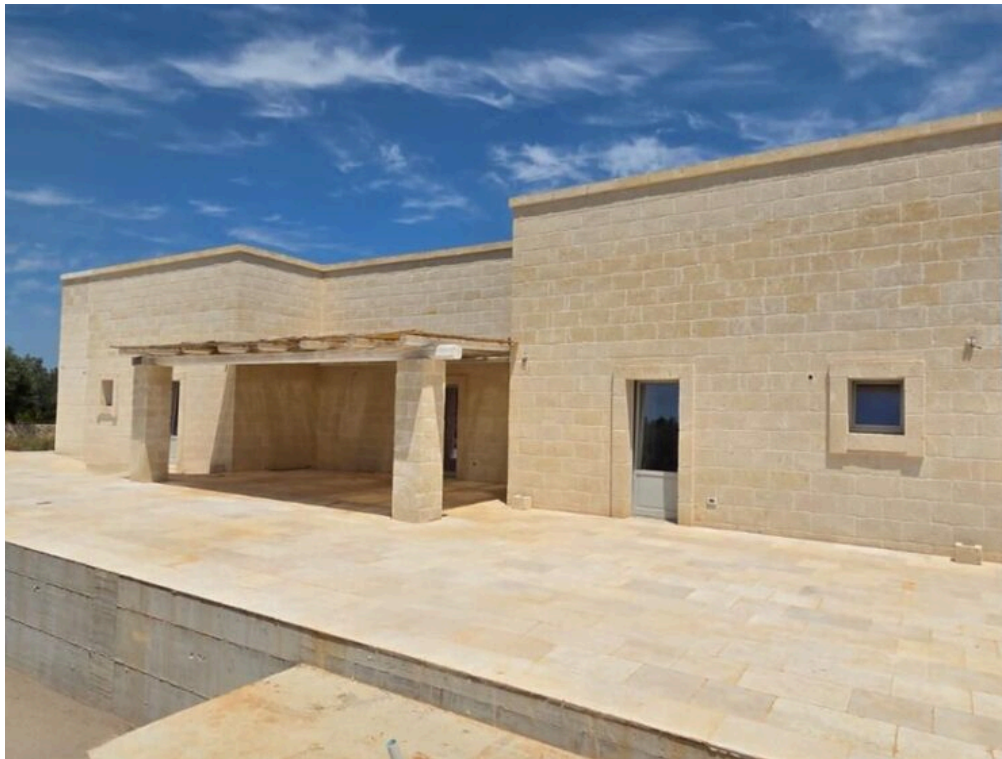

4

QUARTOS

Immagine arredata con AI

Immagine ottimizza

Immagine ottimizza

DESCRIÇÃO

Moradia recém-construída com piscina infinita

Imagine acordar com a luz quente do amanhecer, andar descalço em pisos de pedra natural aquecida e começar o dia com um mergulho na sua piscina de beiral infinito, rodeado apenas pelo silêncio e pela natureza. Esta villa recém-construída, localizada apenas a 6 km de Ostuni, não é apenas uma casa: é uma interpretação moderna do conceito de conforto de vida, onde a arquitetura contemporânea se encontra com a tradição apuliana, num equilíbrio perfeito entre estética, funcionalidade e sustentabilidade. Atualmente em fase de acabamentos, a moradia será entregue chave-na-mão com todos os equipamentos e características descritas, realizada com materiais de alta qualidade e atenção ao pormenor. A propriedade garantirá privacidade e oferecerá vistas para a paisagem mediterrânica, um verdadeiro refúgio de paz longe do caos urbano. O jardim mediterrânico e os espaços exteriores foram concebidos para tirar o máximo partido de cada momento do dia, oferecendo ambientes ideais para o relaxamento, o convívio e o contacto com a natureza. Espaços exteriores Piscina de transbordo de 75 metros quadrados (18 x