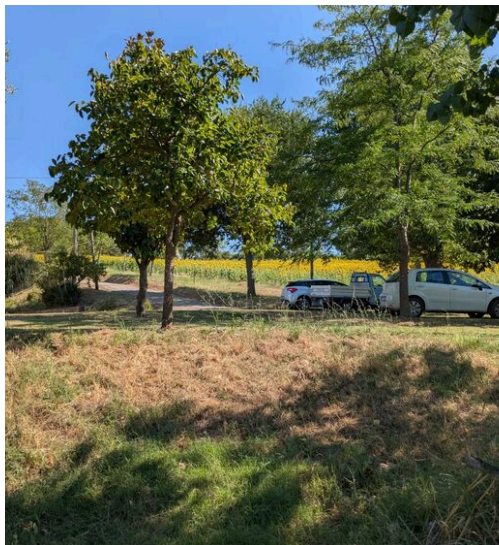

bicasa

Bicasa sas di schiuma massimiliano & c.

AGÊNCIA — PESARO

SENIGALLIA — MARCHE

CASA DE CAMPO COM TERRENO, FLORESTA PRIVADA

€ 400.000

PREÇO

145 m²

METROS QUADRADOS

0

QUARTOS

Os Espaços

DESCRIÇÃO

CASA DE CAMPO COM TERRENO, FLORESTA PRIVADA

SENIGALLIA, cidade do Mar Adriático, famosa pela Praia do Veludo e pelo Jamboree de verão (evento ao estilo dos anos 50). A poucos km do interior, numa zona montanhosa e extremamente calma e relaxante, vendemos quinta em excelente estado dividida em 2 pisos, no rés do chão a sala é composta por uma grande sala com cozinha e lareira, um segundo quarto e casa de banho. No piso superior, 3 quartos duplos, um quarto pequeno e uma casa de banho. A casa de campo, que remonta a 1950, tem sido sujeita a uma manutenção contínua com a reconstrução de um espaço de rastejamento no rés do chão para evitar a humidade, janelas

e persianas, telhado e plantas. No exterior, há uma grande área de jardim onde se pode relaxar à sombra de numerosas plantas e um anexo com uma área de forno para cozinhar deliciosos jantares ao ar livre com os amigos. Parte da propriedade é constituída por 3 hectares de terreno, em parte de floresta com árvores de fruto e 30 oliveiras, enquanto cerca de 1 hectare é de terra arável. A localização permite um fácil acesso a várias zonas de interesse, como Senigallia, Morro d'Alba (famoso pelo seu vinho Lacrima di Morro), Ostra, a cerca de 30 km de distância encontra-se o aeroporto de Falconara. Ref. 7938