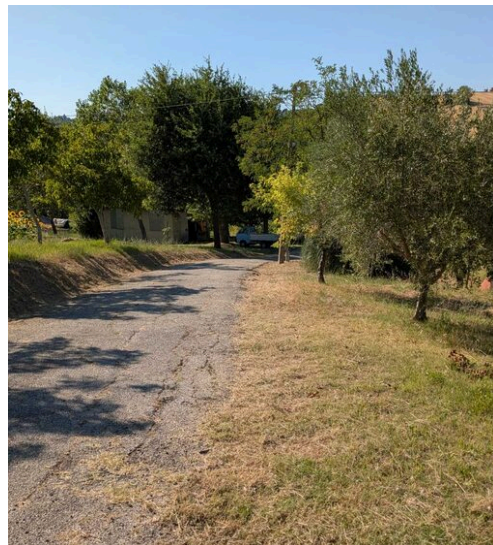

bicasa

Bicasa sas di schiuma massimiliano & c.

AGÊNCIA — PESARO

SENIGALLIA — MARCHE

CASA DE CAMPO COM TERRENO, FLORESTA PRIVADA

€ 400.000

PREÇO

145 m²

METROS QUADRADOS

0

QUARTOS

Os Espaços

DESCRIÇÃO

CASA DE CAMPO COM TERRENO, FLORESTA PRIVADA

SENIGALLIA, cidade do Mar Adriático, famosa pela Praia do Veludo e pelo Jamboree de verão (evento ao estilo dos anos 50). A poucos km do interior, numa zona montanhosa e extremamente calma e relaxante, vendemos quinta em excelente estado dividida em 2 pisos, no rés do chão a sala é composta por uma grande sala com cozinha e lareira, um segundo quarto e casa de banho. No piso superior, 3 quartos duplos, um quarto pequeno e uma casa de banho. A casa de campo, que remonta a 1950, tem sido sujeita a uma manutenção contínua com a reconstrução de um espaço de rastejamento no rés do chão para evitar a humidade, janelas

e persianas, telhado e plantas. No exterior, há uma grande área de jardim onde se pode relaxar à sombra de numerosas plantas e um anexo com uma área de forno para cozinhar deliciosos jantares ao ar livre com os amigos. Parte da propriedade é constituída por 3 hectares de terreno, em parte de floresta com árvores de fruto e 30 oliveiras, enquanto cerca de 1 hectare é de terra arável. A localização permite um fácil acesso a várias zonas de interesse, como Senigallia, Morro d'Alba (famoso pelo seu vinho Lacrima di Morro), Ostra, a cerca de 30 km de distância encontra-se o aeroporto de Falconara. Ref. 7938