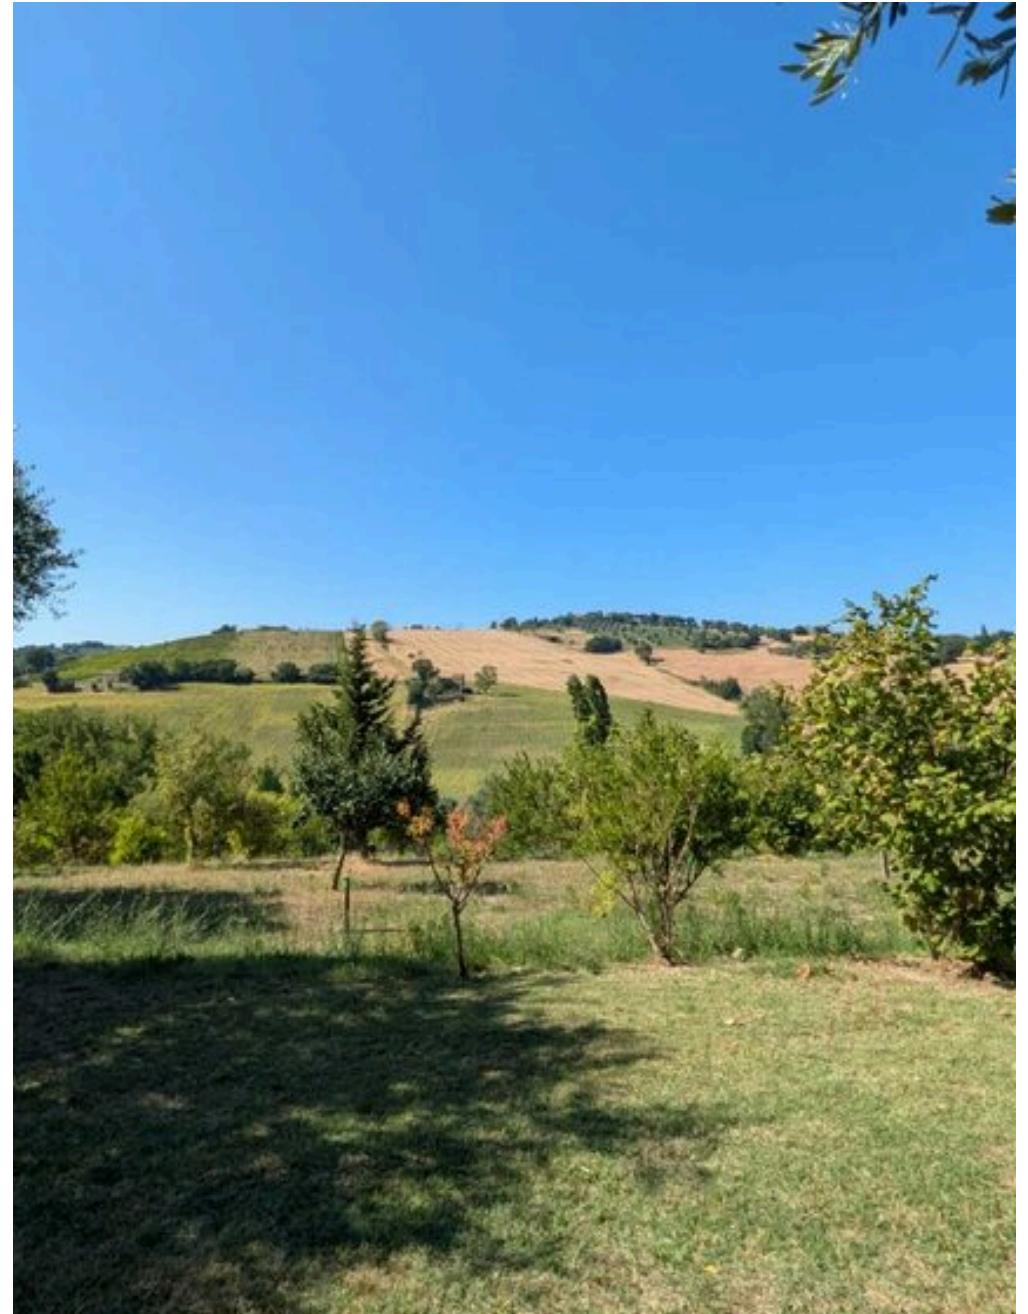

bicasa

Bicasa sas di schiuma massimiliano & c.

AGÊNCIA — PESARO

SENIGALLIA — MARCHE

CASA DE CAMPO COM TERRENO, FLORESTA PRIVADA

€ 400.000

PREÇO

145 m²

METROS QUADRADOS

0

QUARTOS

Os Espaços

DESCRIÇÃO

CASA DE CAMPO COM TERRENO, FLORESTA PRIVADA

SENIGALLIA, cidade do Mar Adriático, famosa pela Praia do Veludo e pelo Jamboree de verão (evento ao estilo dos anos 50). A poucos km do interior, numa zona montanhosa e extremamente calma e relaxante, vendemos quinta em excelente estado dividida em 2 pisos, no rés do chão a sala é composta por uma grande sala com cozinha e lareira, um segundo quarto e casa de banho. No piso superior, 3 quartos duplos, um quarto pequeno e uma casa de banho. A casa de campo, que remonta a 1950, tem sido sujeita a uma manutenção contínua com a reconstrução de um espaço de rastejamento no rés do chão para evitar a humidade, janelas

e persianas, telhado e plantas. No exterior, há uma grande área de jardim onde se pode relaxar à sombra de numerosas plantas e um anexo com uma área de forno para cozinhar deliciosos jantares ao ar livre com os amigos. Parte da propriedade é constituída por 3 hectares de terreno, em parte de floresta com árvores de fruto e 30 oliveiras, enquanto cerca de 1 hectare é de terra arável. A localização permite um fácil acesso a várias zonas de interesse, como Senigallia, Morro d'Alba (famoso pelo seu vinho Lacrima di Morro), Ostra, a cerca de 30 km de distância encontra-se o aeroporto de Falconara. Ref. 7938