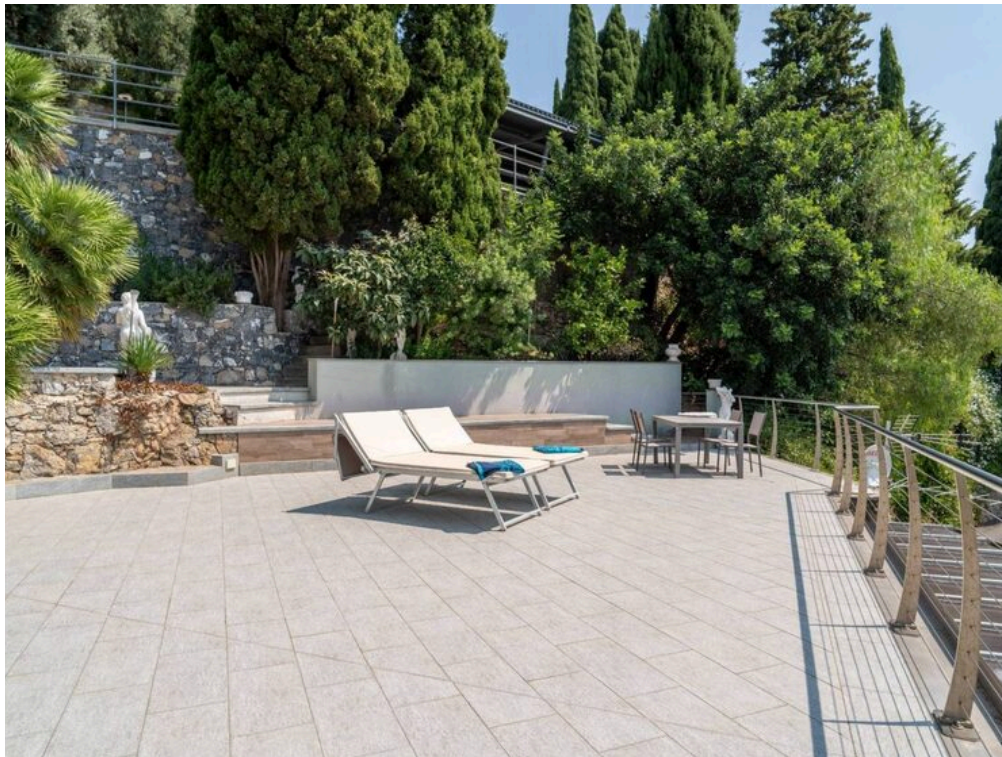

METROS
CUADRADOS

3

HABITACIONES

DESCRIPCIÓN

El barco entra en el mar

El "El Barco que entra en el Mar" - Prestigiosa Villa con Vista Panorámica - Alassio (SV) Giusy Rivetti Immobiliare de Alba ofrece en venta en Alassio, en uno de los lugares más pintorescos y evocadores de la Riviera Ligure, se alza una villa única, tanto que ha conquistado las páginas de los periódicos y se ha ganado el sobrenombre de: "El barco que entra en el mar". Una obra arquitectónica de gran encanto, donde el diseño se funde con el paisaje, regalando la emoción de vivir suspendido entre el cielo y el agua. Sus 115 metros cuadrados albergan refinadas estancias, más de 5 habitaciones y dos cuartos de baño, con espacios inundados de luz y acabados con materiales nobles. Todo el exterior de la casa está conectado por un ascensor panorámico privado, acompañando cada paso con una espectacular vista de la costa de Liguria. En el exterior, una gran terraza con vistas al mar y un solárium privado se convierten en su remanso de paz:

aquí, una piscina privada con hidromasaje y natación contracorriente le regalará momentos de relajación y bienestar en total intimidad. El confort continúa fuera de la casa: dos garajes garantizan practicidad y seguridad, pero podrá olvidarse del coche durante toda su estancia. El centro de Alassio se encuentra a poca distancia a pie y, a cada hora, un autobús lanzadera que pasa justo por delante de la casa le llevará directamente a la playa. Esta villa es más que una casa: es un estilo de vida exclusivo, un lugar donde el tiempo se detiene y cada día huele a mar. - Ubicación: Alassio (SV) - Superficie: 115 m2 - Habitaciones: 5+ - Baños: 2 - Plus: Ascensor panorámico privado, solarium exclusivo, piscina privada con jacuzzi y natación contracorriente, terraza frente al mar, garaje doble privado, lanzadera directa al mar, centro a poca distancia. Para más información o para programar una visita llámenos al 0173 382010