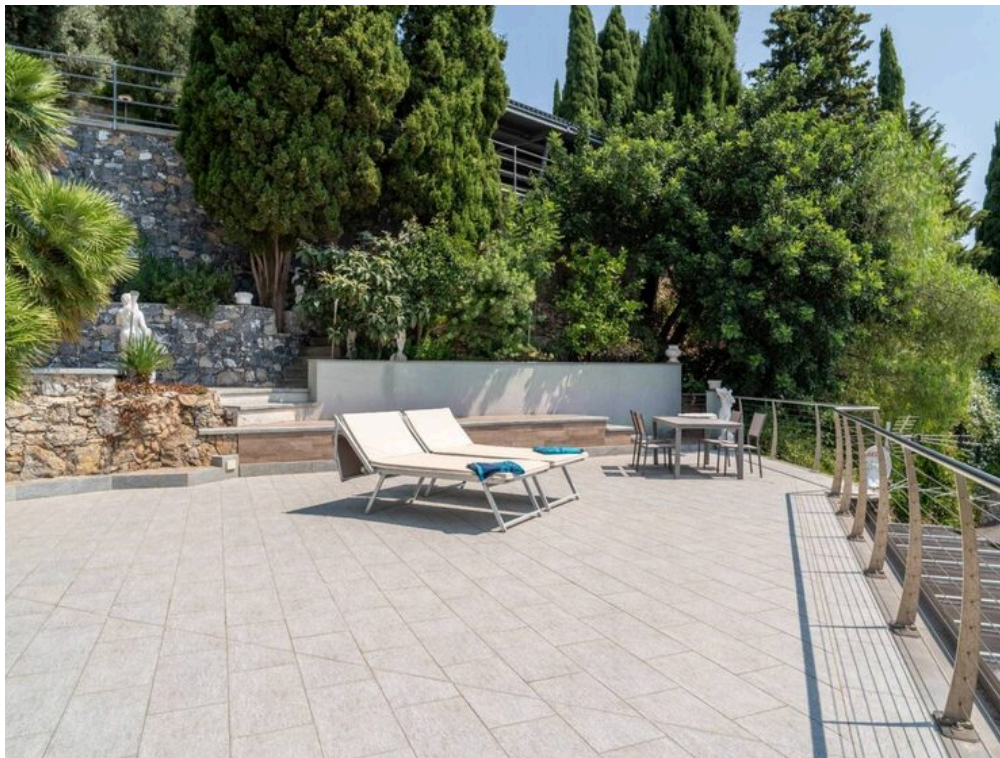

DESCRIPTION

Le bateau entre dans la mer

«Le bateau qui entre dans la mer» - Villa de prestige avec vue panoramique - Alassio (SV) Giusy Rivetti Immobiliare of Alba propose à la vente à Alassio, dans l'un des endroits les plus pittoresques et évocateurs de la Riviera Ligure, une villa unique en son genre, au point d'avoir conquis les pages des journaux et d'avoir gagné le surnom de "Le bateau qui entre dans la mer" : "Le bateau qui entre dans la mer". Une œuvre architecturale de grand charme, où le design se fond dans le paysage, donnant l'émotion de vivre suspendu entre ciel et eau. Ses 115 mètres carrés accueillent des pièces raffinées, plus de 5 chambres et deux salles de bains, avec des espaces inondés de lumière et finis avec des matériaux nobles. Tout l'extérieur de la maison est relié par un ascenseur panoramique privé, accompagnant chacun de vos pas avec une vue spectaculaire sur le littoral ligure. A l'extérieur, une grande terrasse avec vue sur la mer et un solarium privé deviennent votre havre de paix : ici, une piscine privée