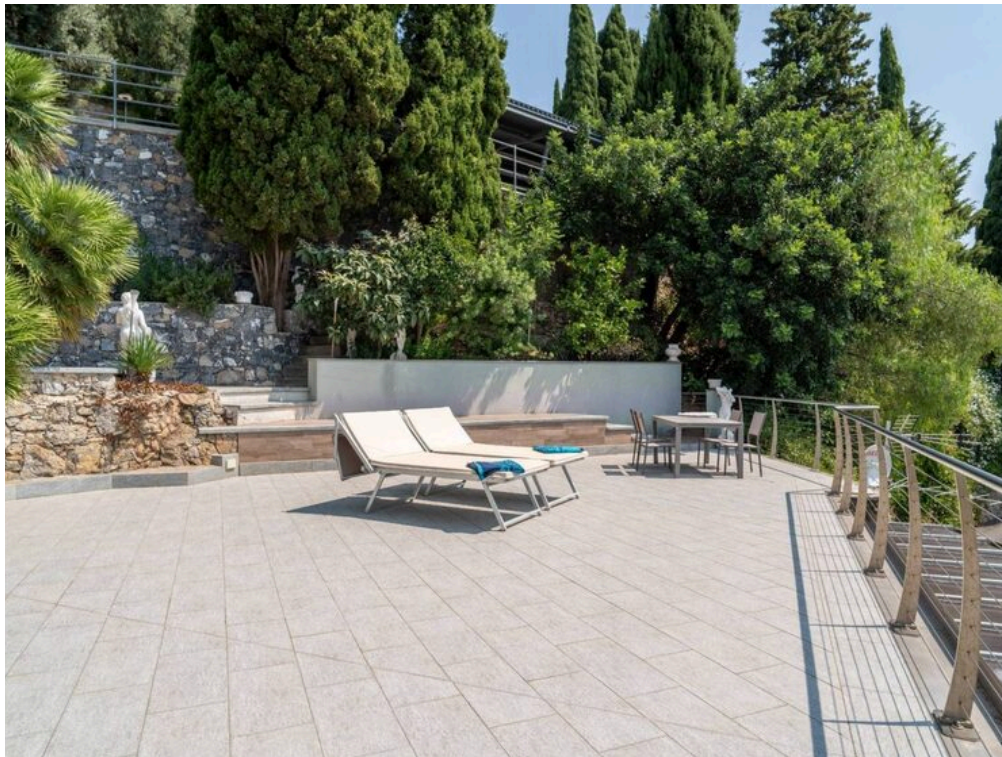

METROS
QUADRADOS

3

QUARTOS

DESCRIÇÃO

O barco a entrar no mar

Il "O Barco que entra no Mar" - Prestigiosa Villa com Vista Panorâmica - Alassio (SV) Giusy Rivetti Immobiliare de Alba oferece para venda em Alassio, num dos locais mais cênicos e evocativos da Riviera da Ligúria, ergue-se uma villa única, de tal forma que conquistou as páginas dos jornais e ganhou a alcunha de: "O barco que entra no mar". Uma obra arquitetónica de grande encanto, onde o design se confunde com a paisagem, dando a emoção de viver suspenso entre o céu e a água. Os seus 115 metros quadrados acolhem ambientes requintados, mais de 5 quartos e duas casas de banho, com espaços inundados de luz e acabamentos com materiais nobres. Todo o exterior da casa está ligado por um elevador panorâmico privado, acompanhando cada passo com uma vista espetacular sobre a costa da Ligúria. No exterior, um grande terraço com vista para o mar e um solário privado tornam-se o seu refúgio de paz: aqui, uma piscina privada com hidromassagem

e natação em contracorrente proporcionar-lhe-á momentos de relaxamento e bem-estar em total privacidade. O conforto continua no exterior da casa: duas garagens garantem praticidade e segurança, mas pode esquecer o seu carro durante toda a sua estadia. O centro de Alassio fica a uma curta distância a pé e, a cada hora, um autocarro shuttle que passa mesmo em frente à casa leva-o diretamente para a praia. Esta villa é mais do que uma casa: é um estilo de vida exclusivo, um lugar onde o tempo pára e todos os dias tem o cheiro do mar. - Localização: Alassio (SV) - Superfície: 115 m² - Quartos: 5+ - Casas de banho: 2 - Plus: Elevador panorâmico privado, solário exclusivo, piscina privada com jacuzzi e natação em contracorrente, terraço virado para o mar, garagem dupla privada, transporte direto para o mar, centro a curta distância. Para mais informações ou para marcar uma visita, contacte-nos através do número 0173 382010