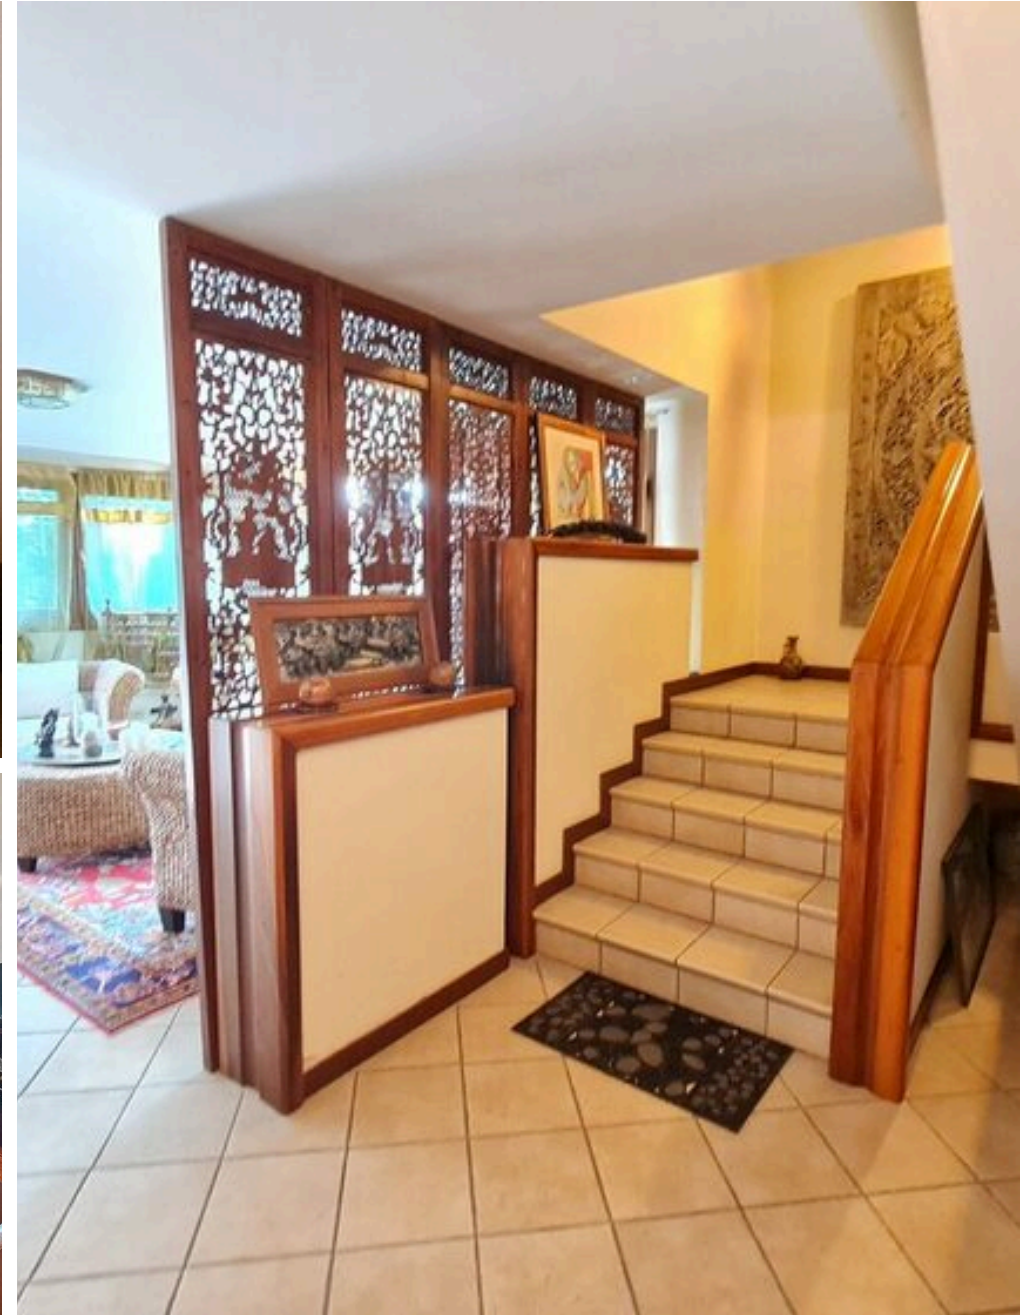

Agenzia Immobiliare Jappelli

AGENTUR — ABANO TERME

ABANO TERME — VENETO

Geschäfts-, Büro-, Handwerks- und Wohngebäude

€ 785.000

PREIS

750 m²

QUADRATMETER

5

ZIMMER

Geschäfts-, Büro-, Handwerks- und Wohngebäude

Immobiliengebäude für Geschäfts-, Handels-, Handwerks- und Wohnzwecke in der Wohngegend von San Lorenzo in Abano Terme. Mit einer Fläche von ca. 750 m² auf einem Grundstück von ca. 2.000 m² verfügt das Gebäude über große Innenräume, die sich ideal für Produktions-, Lager- und Logistiktätigkeiten eignen, sowie über einen Bürobereich, der mit allen für die Verwaltung notwendigen Annehmlichkeiten ausgestattet ist, und bietet außerdem relevante Außenbereiche, die das Be- und Entladen von Fahrzeugen erleichtern. Die Räume sind unterteilt in: - Erdgeschoss von ca. 340m² mit Eingang/Wartesaal, großer Raum, der als Betriebsfläche für kommerzielle/direktionale Nutzung und Dienstleistungen genutzt wird, - Zwischengeschoss von ca. 75m² mit Lagerräumen, Büro, Serverräumen, - erster Stock des Exekutivteils mit Ausstellungsraum von ca. 170m²

und Dienstleistungen, in der angrenzenden Hälfte eine Wohnung von ca. 170m² mit unabhängigem Eingang vom Erdgeschoss, Waschküche und Lagerräume im Zwischengeschoss. Klimaanlage und Heizung in allen Räumen. Der Wohnteil von ca. 170m² besteht aus einem großen Eingang im Erdgeschoss und führt über das Zwischengeschoss, in dem sich eine große Waschküche und Abstellräume befinden, zu einem eleganten, großzügigen Wohnzimmer mit separater und möblierter Küche, Terrasse mit Panoramablick auf die Euganeischen Hügel, großem Hauptschlafzimmer mit Bad en suite und begehbarem Kleiderschrank, Flur, der zu zwei weiteren Schlafzimmern führt, zweitem Bad und separatem Service mit Fenster. Im Preis inbegriffen sind Kücheneinrichtung, Möbel nach Maß, Klimaanlage. Direkt in der Nähe von Hauptverkehrsstraßen und Umgehungsstraßen gelegen.