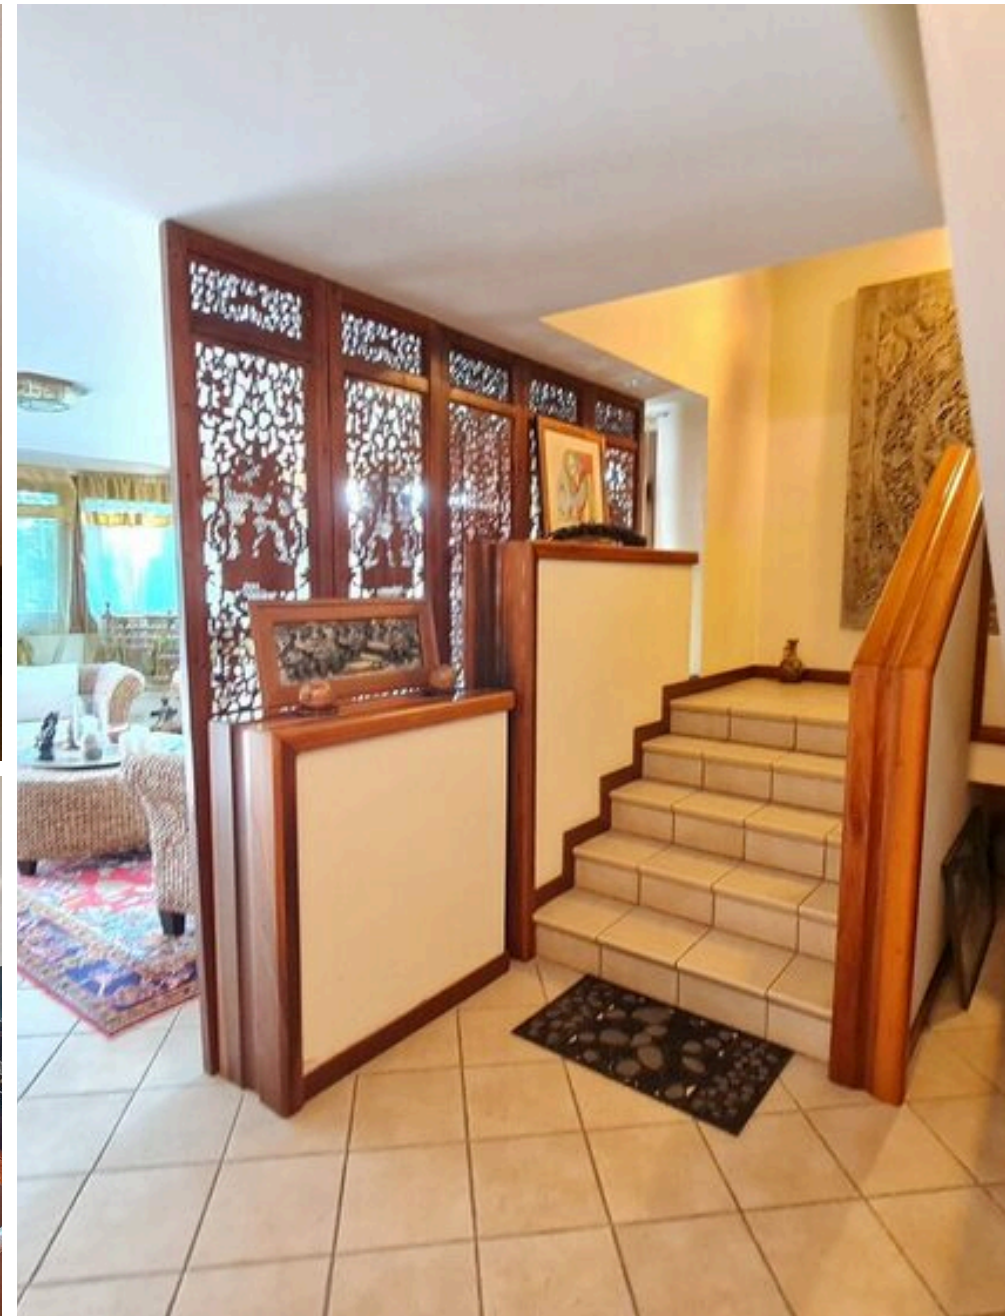

Agenzia Immobiliare Jappelli

AGENZIA — ABANO TERME

ABANO TERME — VENETO

Edificio comercial, de oficinas, artesanal, residencial

€ 785.000

PRECIO

750 m²

METROS CUADRADOS

5

HABITACIONES

DESCRIPCIÓN

Edificio comercial, de oficinas, artesanal, residencial

Edificio inmobiliario para uso ejecutivo, comercial, artesanal y residencial, situado en el barrio residencial de San Lorenzo en Abano Terme. Con una superficie de aprox. 750m², en un terreno de aprox. 2.000m², el edificio dispone de amplios espacios interiores ideales para actividades de producción, almacenaje y logística, una zona de oficinas dotada de todas las comodidades necesarias para la gestión administrativa, y ofrece también zonas exteriores pertinentes que facilitan la carga y descarga de vehículos. Los espacios se subdividen en: - planta baja de aprox. 340m² con entrada/sala de espera, amplio espacio utilizado como zona operativa de uso comercial/direccional y servicios, - entreplanta de aprox. 75m² con almacenes, oficina, salas de servidores, - primera planta de la parte ejecutiva con sala de exposiciones de aprox. 170m² y servicios,

 **750 m²**
SUPERFICIE

 **6**
BAÑOS

en la mitad adyacente un piso de aprox. 170m² con entrada independiente desde la planta baja, lavandería y almacenes en la entreplanta. Aire acondicionado y calefacción en todas las habitaciones. La parte residencial de aproximadamente 170 m2 consta de una gran entrada en la planta baja y, pasando por el entresuelo donde hay una gran lavandería y trasteros, conduce a un elegante salón de generosas dimensiones con cocina independiente y amueblada, terraza con vista panorámica de las Colinas Euganeas, enorme dormitorio principal con baño en suite y vestidor, pasillo que conduce a otros dos dormitorios, segundo baño y servicio independiente con ventana. Incluido en el precio está el mobiliario de cocina, muebles a medida, aire acondicionado. Directamente situado cerca de las principales arterias y carreteras de circunvalación.