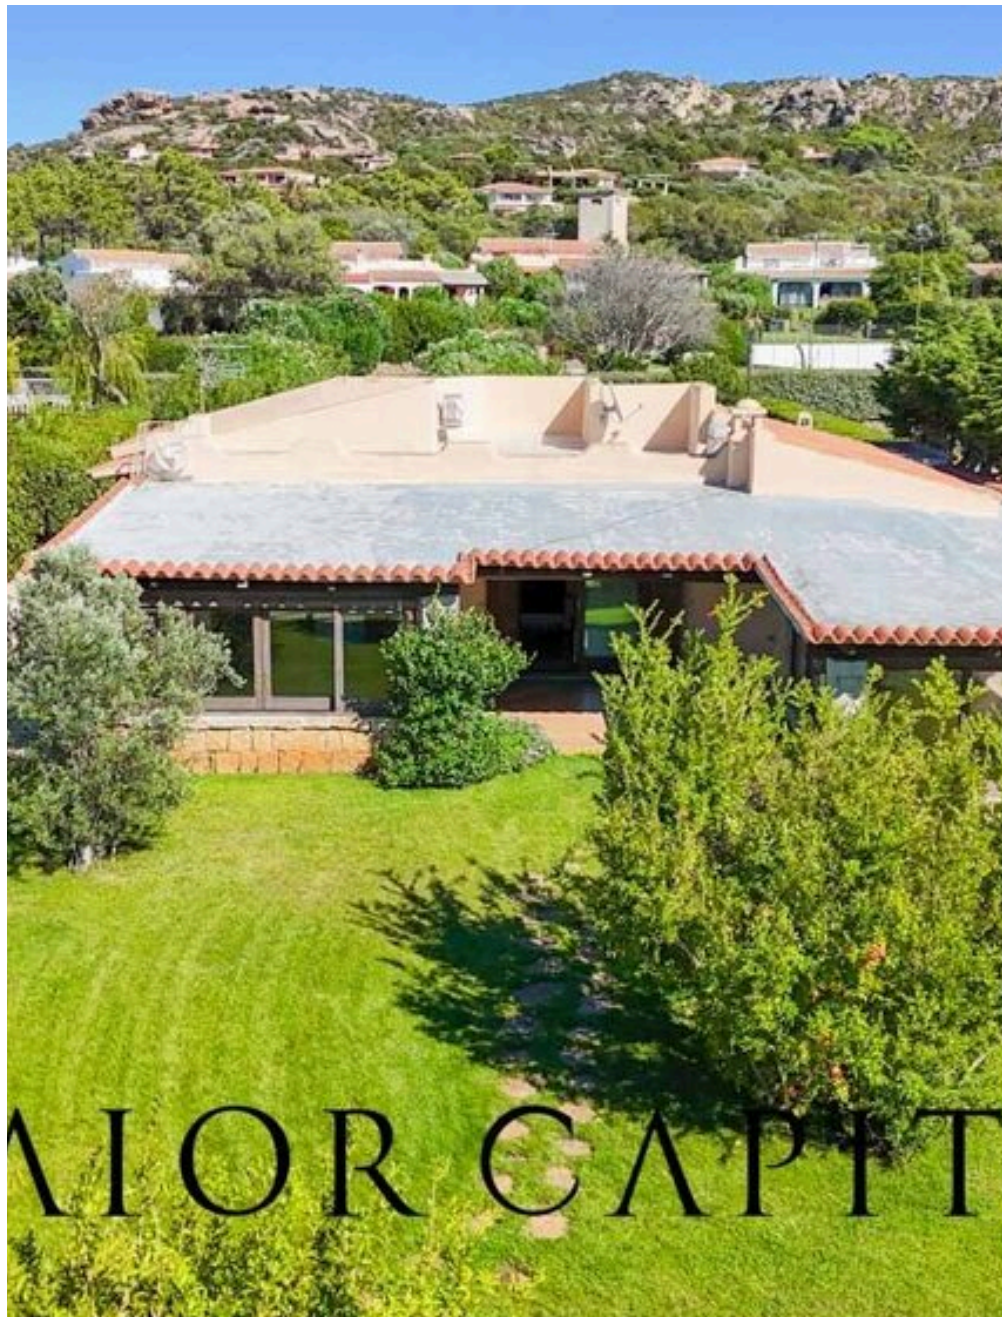

MAIOR CAPITAL

Maior Capital srl

AGÊNCIA — BUDONI

ARZACHENA — SARDEGNA

Morada isolada com jardim privado na primeira linha do mar

€ 1.800.000

PREÇO

450 m²

METROS
QUADRADOS

5

QUARTOS

MAIOR CAPITAL

DESCRIÇÃO

Moradia isolada com jardim privado na primeira linha do mar

Esta moradia exclusiva representa a essência da vida mediterrânica, combinando elegância arquitetónica, confortos modernos e uma localização inigualável diretamente sobre o mar. A propriedade distingue-se pelo seu grande jardim privado, ajardinado em cada detalhe e enriquecido por varandas cobertas que oferecem recantos de relaxamento privados e acolhedores, ideais para desfrutar de momentos ao ar livre rodeados pela natureza. No interior, os espaços desenvolvem-se harmoniosamente em dois níveis, concebidos para acomodar vários hóspedes com o máximo conforto. As luminosas áreas de estar abrem-se para o exterior, criando uma continuidade entre o interior e o exterior, enquanto os quartos, distribuídos de forma funcional, garantem privacidade e tranquilidade. A presença de

um anexo independente torna a moradia perfeita para famílias numerosas ou para quem deseja receber amigos com a máxima discrição. O solário panorâmico, situado no telhado, oferece uma vista encantadora sobre o mar cristalino e as paisagens circundantes, transformando-o num autêntico refúgio suspenso entre o céu e a água. A proximidade imediata da praia e da marina, acessível em menos de um minuto a pé, confere uma mais-valia única, capaz de transformar todos os dias numa experiência exclusiva de banhos de sol, passeios na areia e viagens de barco. A moradia está inserida num contexto residencial privado, enriquecido por uma piscina comum e um campo de ténis, elementos que aumentam ainda mais a qualidade de vida e oferecem oportunidades de lazer em total segurança...