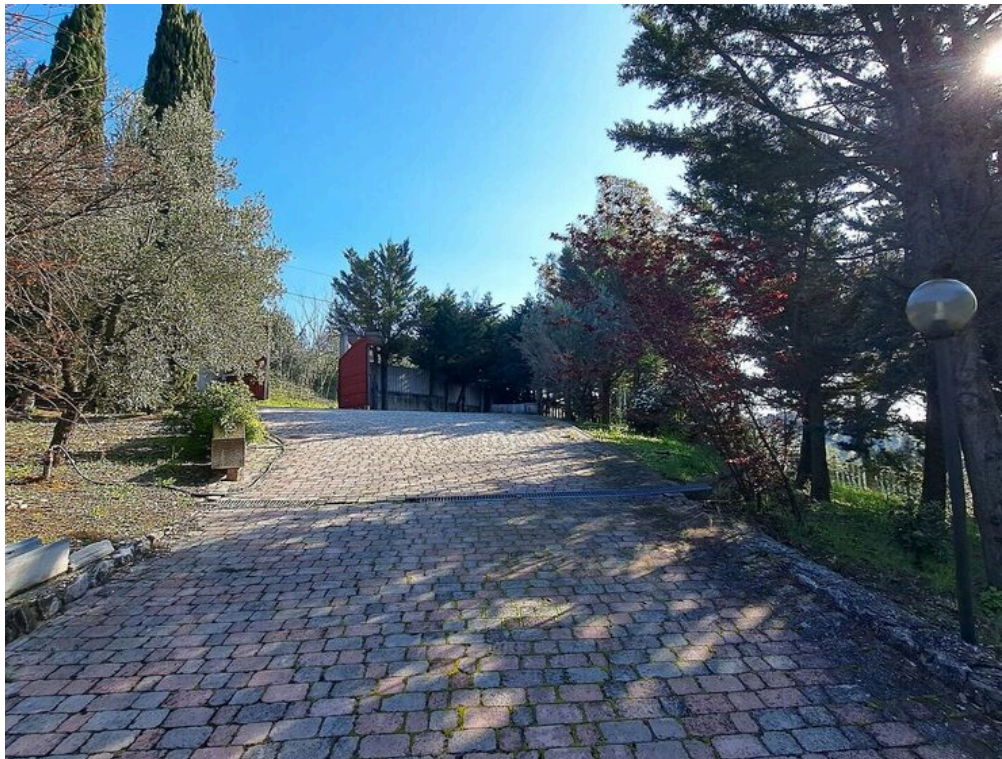

5

HABITACIONES

Los Espacios

DESCRIPCIÓN

Villa histórica renovada con amplios terrenos

Descubra una verdadera joya histórica, una encantadora villa que data del siglo XVII y fue ampliada en 1846, con el grabado "1846" en los ladrillos originales. Esta residencia ha sido hábilmente restaurada y ampliada conservando su carácter original y añadiendo toques modernos. La planta baja se caracteriza por grandes bóvedas de ladrillo que crean un ambiente cálido y acogedor. Imagínese relajándose junto a la elegante chimenea, rodeado de cómodos sillones, mientras la cocina totalmente equipada y el amplio salón ofrecen todo lo necesario para pasar momentos inolvidables. En la primera planta, las luminosas habitaciones y el estudio ofrecen un espacio versátil y funcional, perfecto para cualquier necesidad. La buhardilla se ha diseñado

como un encantador apartamento con todas las comodidades. El tejado, de tejas recuperadas de una iglesia histórica, añade un toque de autenticidad a esta residencia. El porche, ideal para pasar agradables veladas con los amigos, es el refugio ideal para disfrutar de la vida. La villa está rodeada por una gran parcela de 14000 metros cuadrados que garantiza privacidad y un potencial extraordinario. Ideal para proyectos con fines de alojamiento turístico, se encuentra a pocos pasos de la Torre de Sterlich de Spoltore. Se trata de una oportunidad única para quienes buscan una propiedad exclusiva que combine historia, encanto y funcionalidad. Cada rincón de esta villa cuenta una historia. ¡Llámenos para concertar una cita!