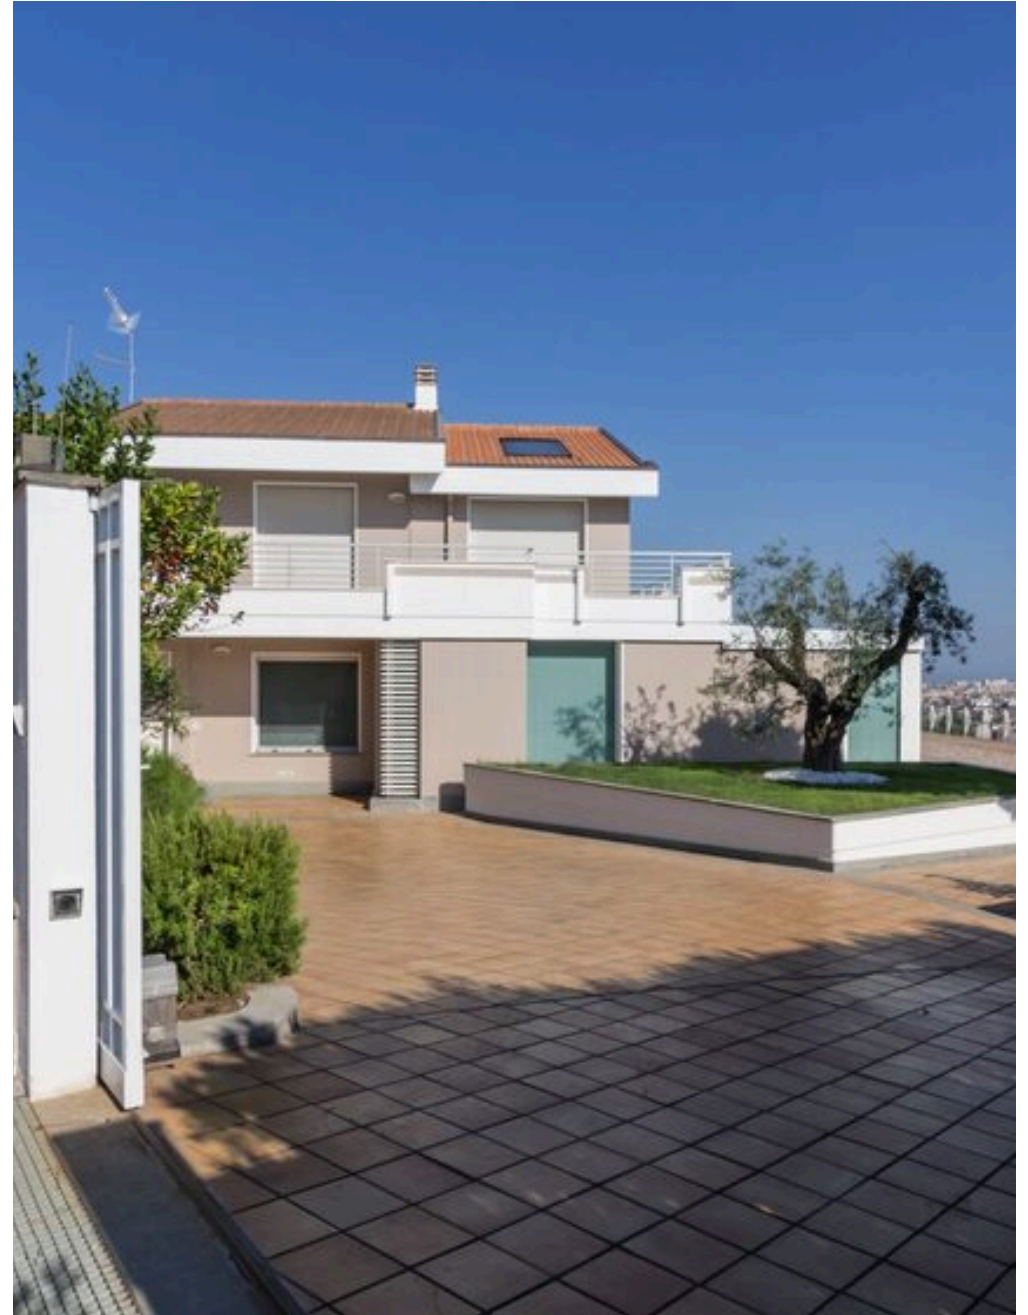

5

ZIMMER

BESCHREIBUNG

Villa mit Meerblick

Ein herrlicher Wohnkomplex mit Meerblick in einer der prestigeträchtigsten Gegenden von Pescara, auf dem ersten Hügel mit Blick auf die nördliche Riviera, umgeben von viel Grün und Ruhe. Vom Tor an der Strada Fonte Borea gelangt man über eine Privatstraße ins Innere des Anwesens. Die Zufahrtsstraße windet sich durch Olivenbäume und bietet einen herrlichen Blick auf die Küste von Pescara. Die Immobilie besteht aus einem Gebäude mit Erdgeschoss, erstem Stock und Dach (Körper 1) und zwei weiteren unabhängigen Konstruktionen (Körper 2 und 3), die alle zu Wohnzwecken genutzt werden. Es gibt einen Swimmingpool mit den Maßen 9,50 x 20 m und einen regulären Tennisplatz,

und in Gebäude 3 gibt es einen Carport mit direktem Zugang. Der gesamte Komplex und die Einrichtungen (Schwimmbad und Tennisplatz) sind in perfektem Zustand, die Oberflächen sind von hoher Qualität und die Außenausstattung ist von ausgezeichnetem Standard, es gibt große Panoramaplätze, und es gibt ein zentrales Alarmsystem für das gesamte Anwesen. Die Innenfläche beträgt 1000qm, die Außenfläche 3000qm, alle eingezäunt. Es gibt auch 23000qm Land mit Meerblick, das mit Olivenbäumen bepflanzt ist, über die separat verhandelt wird. Der Komplex eignet sich für verschiedene Nutzungen, Unterkunft, Erholung, große Veranstaltungen, Wellnesseinrichtungen.