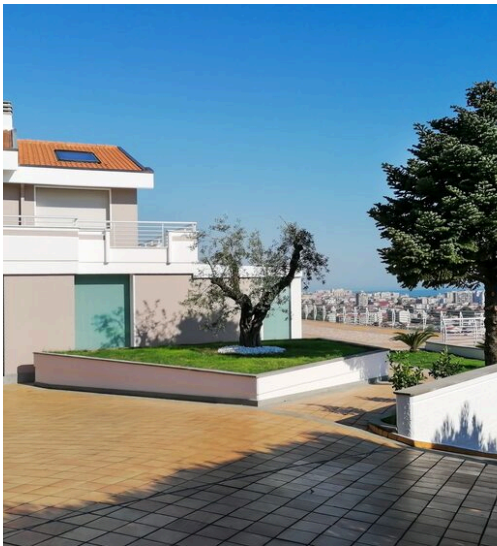

5

HABITACIONES

DESCRIPCIÓN

Villa con vistas al mar

Espléndido complejo residencial con vistas al mar, situado en una de las zonas más prestigiosas de Pescara, en la primera colina que domina la ribera norte, rodeado de vegetación y tranquilidad. Desde la puerta de la Strada Fonte Borea se accede, a través de un camino privado, al interior de la propiedad por un pintoresco camino de acceso que serpentea entre olivos con vistas a la costa de Pescara. La unidad de propiedad consta de un edificio con planta baja, primer piso y azotea (cuerpo 1) y otras dos construcciones independientes (cuerpo 2 y 3), todas de uso residencial. Hay una piscina con unas dimensiones de 9,50 x 20 metros y una pista de tenis reglamentaria, y en el

cuerpo 3 hay una cochera con acceso directo. Todo el complejo y las instalaciones (piscina y pista de tenis) están en perfecto estado, los acabados son de alta calidad y el mobiliario exterior es de excelente nivel, hay amplios espacios panorámicos, y hay un sistema de alarma centralizado que da servicio a toda la propiedad. El desarrollo de las superficies internas es de 1000m², el desarrollo de las superficies anexas externas es de 3000m², todas valladas. También hay 23000sqm de terreno con vistas al mar plantado de olivos, sujeto a negociación por separado. El complejo se presta a múltiples usos, alojamiento, recreación, grandes eventos, instalaciones de bienestar.