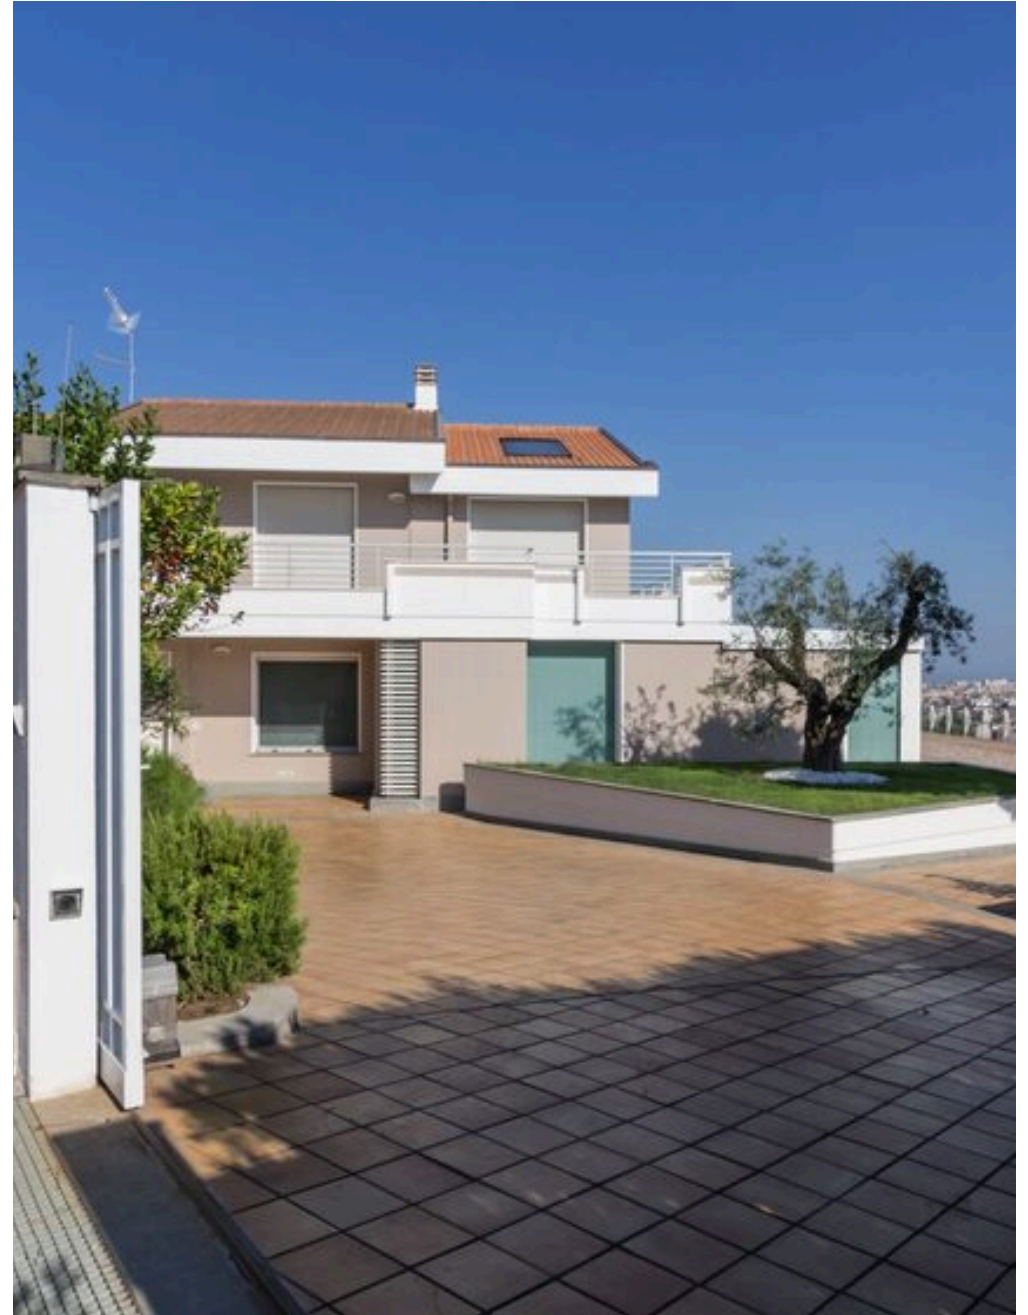

5

HABITACIONES

DESCRIPCIÓN

Villa con vistas al mar

Espléndido complejo residencial con vistas al mar, situado en una de las zonas más prestigiosas de Pescara, en la primera colina que domina la ribera norte, rodeado de vegetación y tranquilidad. Desde la puerta de la Strada Fonte Borea se accede, a través de un camino privado, al interior de la propiedad por un pintoresco camino de acceso que serpentea entre olivos con vistas a la costa de Pescara. La unidad de propiedad consta de un edificio con planta baja, primer piso y azotea (cuerpo 1) y otras dos construcciones independientes (cuerpo 2 y 3), todas de uso residencial. Hay una piscina con unas dimensiones de 9,50 x 20 metros y una pista de tenis reglamentaria, y en el

cuerpo 3 hay una cochera con acceso directo. Todo el complejo y las instalaciones (piscina y pista de tenis) están en perfecto estado, los acabados son de alta calidad y el mobiliario exterior es de excelente nivel, hay amplios espacios panorámicos, y hay un sistema de alarma centralizado que da servicio a toda la propiedad. El desarrollo de las superficies internas es de 1000m², el desarrollo de las superficies anexas externas es de 3000m², todas valladas. También hay 23000sqm de terreno con vistas al mar plantado de olivos, sujeto a negociación por separado. El complejo se presta a múltiples usos, alojamiento, recreación, grandes eventos, instalaciones de bienestar.

 **1000 m²**
SUPERFICIE

 **5**
HABITACIONES

 **10**
BAÑOS

 **€ 2.950.000**
PRECIO

CARACTERÍSTICAS

ESPACIOS
AMPLIOS

COCHE
CAJA

PISTA DE
TENIS