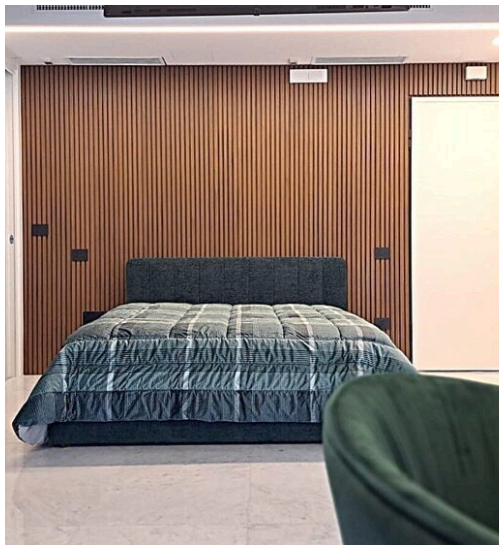

1

QUARTOS

DESCRIÇÃO

Apartamento no centro da cidade

Oferecemos para aluguer temporário este belo apartamento estúdio localizado no coração de Pescara, mobilado com bom gosto e estilo moderno. O apartamento de 53 m2 é composto por uma casa de banho,