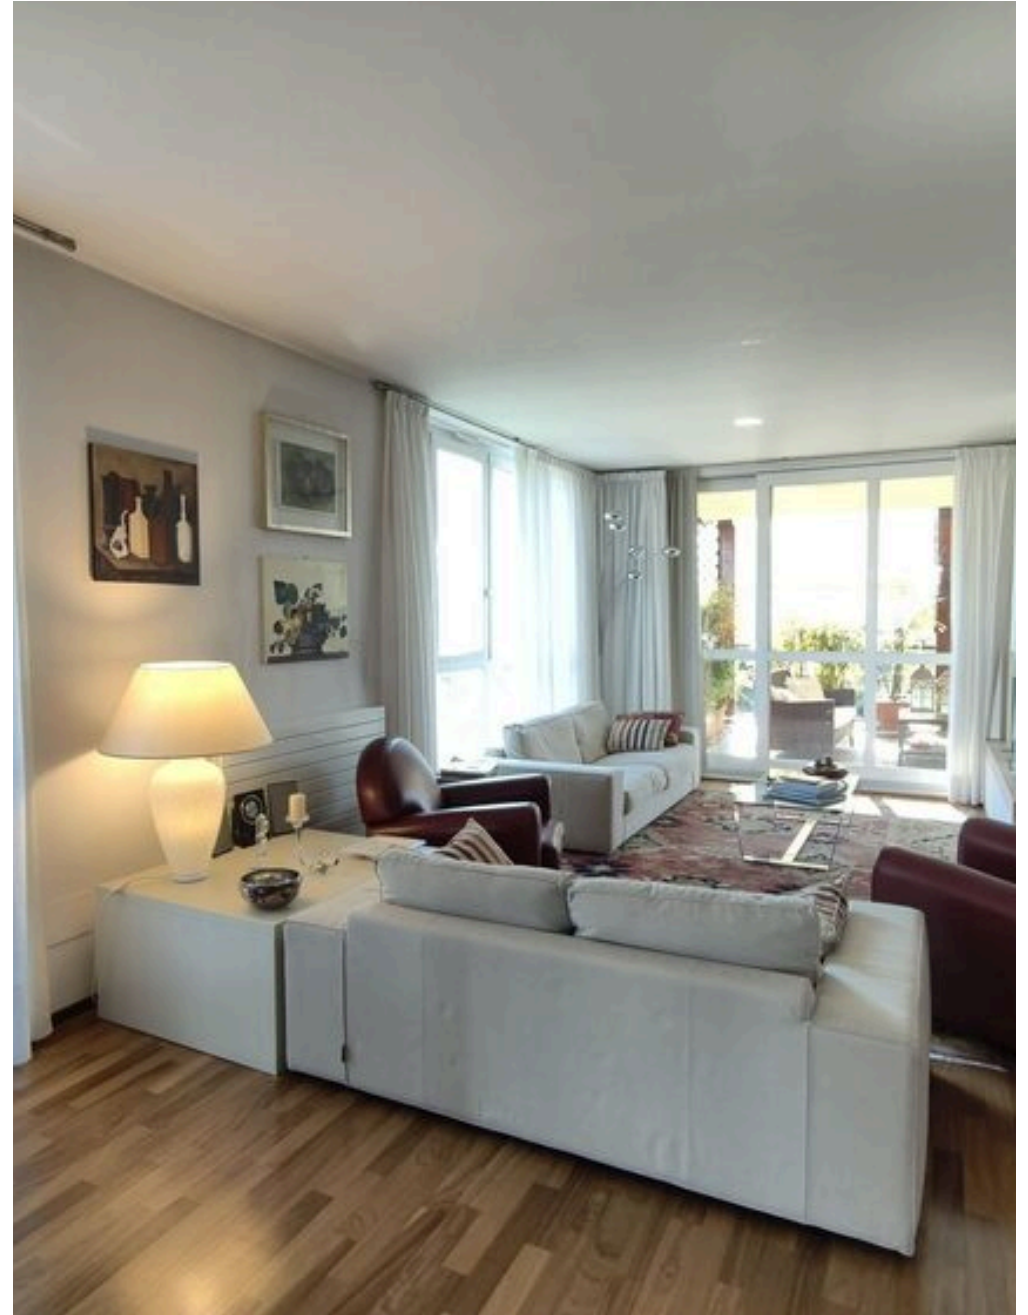

5

ZIMMER

Exklusives Penthouse in Abano Terme Urban Spa Park

In der prestigeträchtigen Gegend des Parco Urbano Termale bieten wir ein in Größe und Raffinesse einzigartiges Penthouse zum Verkauf an: das größte und exklusivste in der Gegend. Diese elegante Wohnung erstreckt sich über eine großzügige Fläche von nicht weniger als 335 Quadratmetern und zeichnet sich durch sehr helle Räume aus, dank der privilegierten Lage im zweiten Stock und den großen Fenstern, die den Blick auf die umliegenden Grünflächen freigeben. Der Haupteingang führt zu einer komfortablen Vorhalle, einem raffinierten Badezimmer mit Marmoroberflächen und dem Arbeitszimmer. Der Wohnbereich ist aufgeteilt in ein geräumiges Wohnzimmer mit Kamin, ideal für Momente der Entspannung, der Meditation oder der Geselligkeit, und ein Esszimmer, das ebenfalls direkt auf eine der beiden spektakulären bepflanzten Terrassen blickt, die sowohl für sommerliche Abendessen als auch als private Ecke zum Genießen des Blicks auf den Park ideal sind. Die separate Küche beeindruckt durch ihre Geräumigkeit und Zweckmäßigkeit: