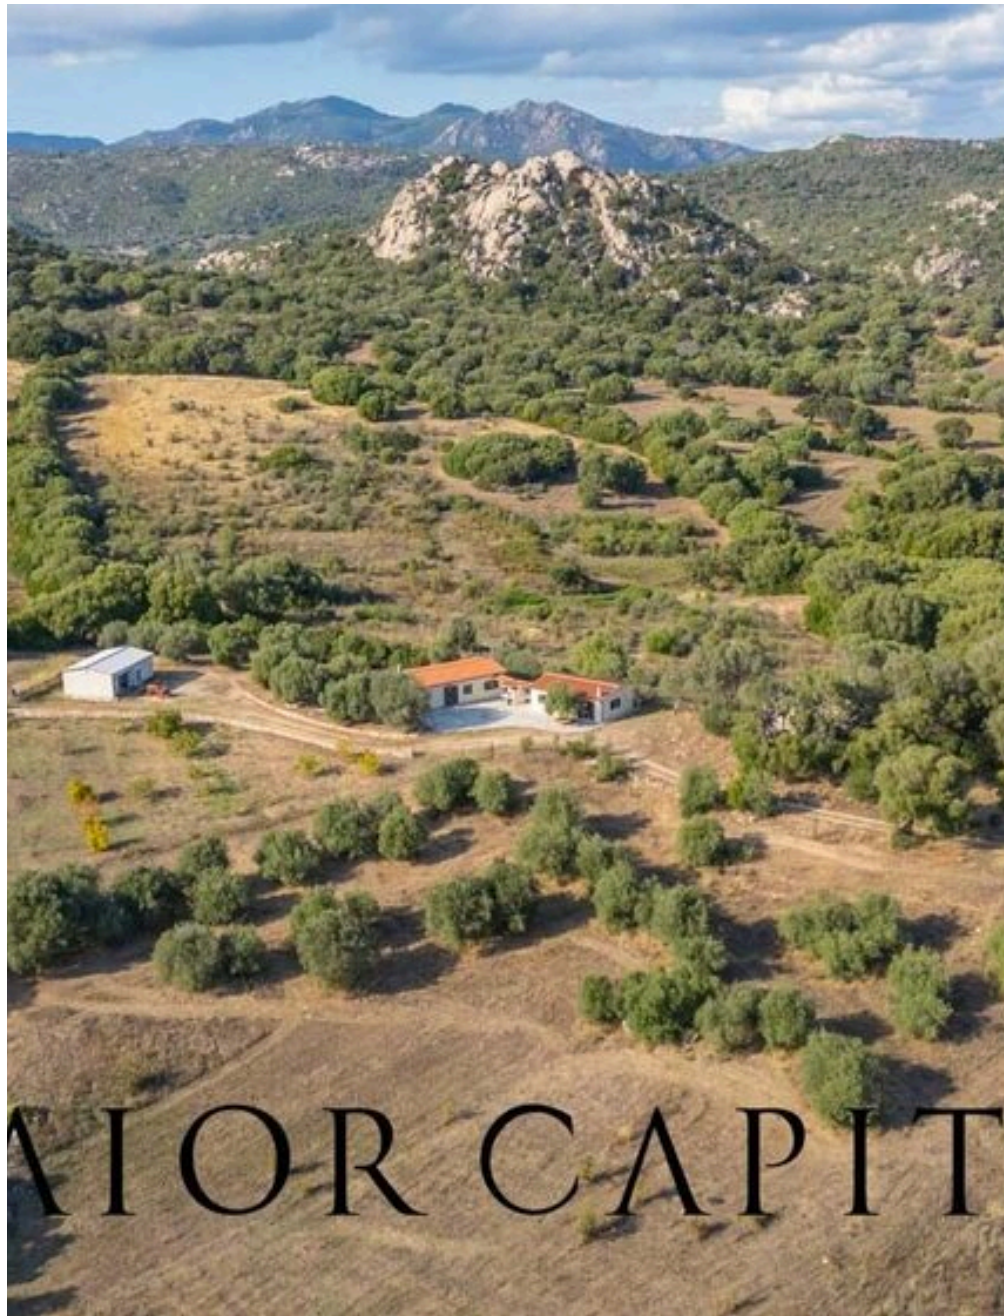

# Propriedade panorâmica com extensos terrenos e oliveiras antigas

€ 550.000

PREÇO

775 m<sup>2</sup>

METROS QUADRADOS

0

QUARTOS

MAIOR CAPITAL

# Propriedade panorâmica com extensos terrenos e oliveiras antigas

Imerso na tranquilidade do campo de Gallura, esta esplêndida propriedade panorâmica é um refúgio exclusivo onde a natureza se mistura com o conforto e a beleza de uma vida autêntica. A paisagem, pontuada por suaves colinas e oliveiras centenárias, cria uma atmosfera de paz absoluta, a poucos minutos do conforto da cidade. A propriedade estende-se por cerca de seis hectares de terreno, um oásis privado que alberga um pomar bem cuidado e mais de cento e cinquenta oliveiras centenárias. Duas residências independentes erguem-se harmoniosamente no parque: espaços quentes e acolhedores, caracterizados por vigas de madeira expostas, lareiras e grandes aberturas

que oferecem vistas encantadoras para o campo. Cada quarto relata o diálogo constante entre a arquitetura rural e o conforto contemporâneo. A propriedade completa-se com um prático armazém de ferramentas e vastas áreas exteriores que convidam a viver o ritmo lento e regenerador da natureza. É a escolha ideal para quem deseja uma residência privada imersa no verde do campo ou para quem sonha em criar uma empresa de agroturismo com um estilo autêntico e requintado. O mar cristalino e as praias mais sugestivas da costa estão a poucos minutos de distância, enquanto a proximidade das principais ligações garante comodidade sem sacrificar a privacidade...