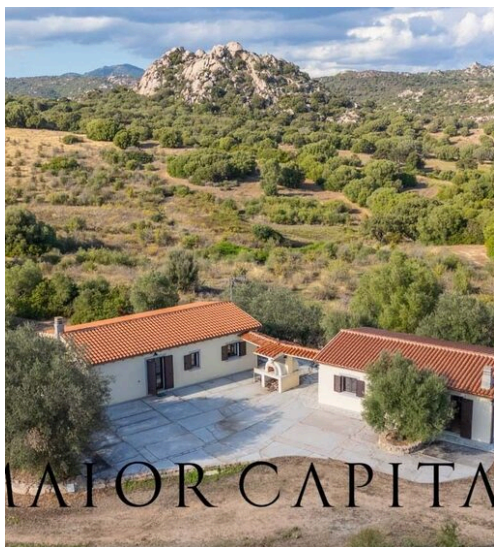

# Propriedade panorâmica com extensos terrenos e oliveiras antigas

€ 550.000

PREÇO

775 m<sup>2</sup>

METROS QUADRADOS

0

QUARTOS

MAIOR CAPITAL

# Propriedade panorâmica com extensos terrenos e oliveiras antigas

Imerso na tranquilidade do campo de Gallura, esta esplêndida propriedade panorâmica é um refúgio exclusivo onde a natureza se mistura com o conforto e a beleza de uma vida autêntica. A paisagem, pontuada por suaves colinas e oliveiras centenárias, cria uma atmosfera de paz absoluta, a poucos minutos do conforto da cidade. A propriedade estende-se por cerca de seis hectares de terreno, um oásis privado que alberga um pomar bem cuidado e mais de cento e cinquenta oliveiras centenárias. Duas residências independentes erguem-se harmoniosamente no parque: espaços quentes e acolhedores, caracterizados por vigas de madeira expostas, lareiras e grandes aberturas

que oferecem vistas encantadoras para o campo. Cada quarto relata o diálogo constante entre a arquitetura rural e o conforto contemporâneo. A propriedade completa-se com um prático armazém de ferramentas e vastas áreas exteriores que convidam a viver o ritmo lento e regenerador da natureza. É a escolha ideal para quem deseja uma residência privada imersa no verde do campo ou para quem sonha em criar uma empresa de agroturismo com um estilo autêntico e requintado. O mar cristalino e as praias mais sugestivas da costa estão a poucos minutos de distância, enquanto a proximidade das principais ligações garante comodidade sem sacrificar a privacidade...