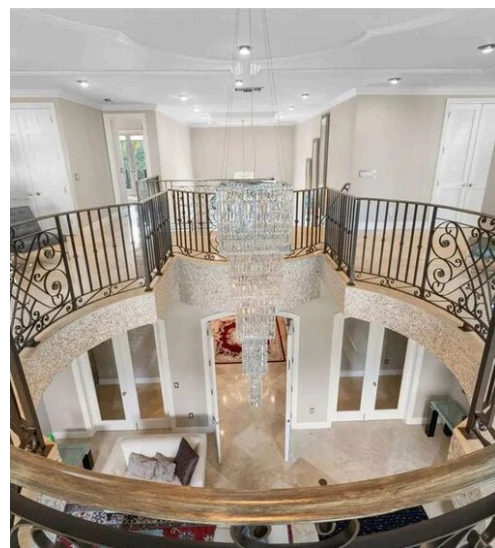

MÈTRES CARRÉS

5

PIÈCES

DESCRIPTION

Villa à Miami dans un endroit exclusif

Situé dans le complexe résidentiel Entrada Estates, avec un portail d'entrée gardé 24 heures sur 24 et 7 jours sur 7, ce domaine Grove allie taille, fonctionnalité et flexibilité. La superficie totale est d'environ 14 000 pieds carrés (environ 13 000 pieds carrés) d'espace habitable climatisé, y compris un rare niveau inférieur avec une deuxième cuisine, un salon, une salle de sport/aire de jeux, un bureau, un salon et un garage pour 3 voitures. Tous les points de vente sont situés au-dessus des lignes d'inondation avec une station d'ascenseur/pompe, les logements assurables commencent aux 2ème

et 3ème étages. Les rénovations récentes comprennent un nouveau jardin pour plus d'intimité, des améliorations à la piscine et de nouvelles unités de climatisation. Les caractéristiques comprennent un ascenseur, 26 caméras, un système de brumisation, des portes en bois massif de 2,4 mètres, des sols en marbre brésilien et en cerisier, et un patio donnant sur la piscine de forme libre avec une cascade, une douche extérieure et une salle de bain cabane. Situation privilégiée à proximité du centre de Coconut Grove, des marinas, du court de tennis et de l'accès quotidien au complexe.

 **1300 m²**
SURFACE

 **5**
PIÈCES

 **6**
SDB

 **\$ 7.850.000**
PRIX

CARACTÉRISTIQUES

GRANDS
TAILLE

FINITIONS
LUXUEUSES

JARDIN