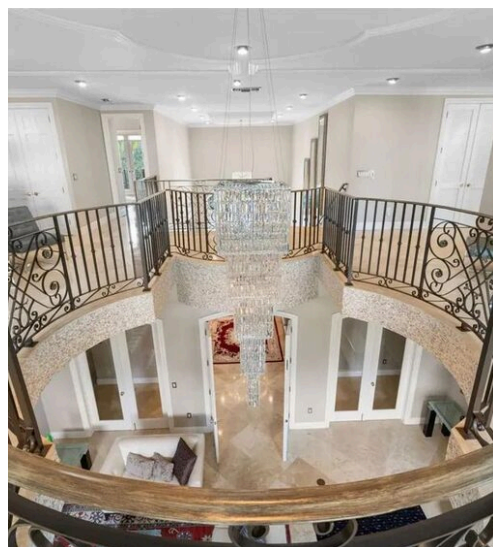

METROS
QUADRADOS

5

QUARTOS

DESCRIÇÃO

Moradia em Miami numa localização exclusiva

Localizada no complexo residencial Entrada Estates, com um portão de entrada vigiado 24 horas por dia, 7 dias por semana, esta propriedade Grove combina tamanho, funcionalidade e flexibilidade. A área total é de aproximadamente 14.000 pés quadrados (aprox. 13.000 pés quadrados) de espaço habitacional com ar condicionado, incluindo um raro nível inferior com uma segunda cozinha, sala de estar, ginásio/área de jogos, escritório, sala de estar e garagem para 3 carros. Todas as saídas estão localizadas acima das linhas de inundação com uma estação de elevador/bomba, as habitações

seguráveis começam no 2º e 3º andares. As renovações recentes incluem um novo jardim para privacidade, melhorias na área da piscina e novas unidades de ar condicionado. As características incluem um elevador, 26 câmaras, sistema de nebulização de mosquitos, portas de madeira maciça de 8 pés (aprox. 2,4 metros), chão de mármore brasileiro e cerejeira, e um pátio com vista para a piscina de forma livre com cascata, duche exterior e cabana de banho. Localização privilegiada perto do centro de Coconut Grove, marinas, campo de ténis e acesso diário ao complexo.

 **1300 m²**
ÁREA

 **5**
QUARTOS

 **6**
CASAS DE BANHO

 **\$ 7.850.000**
PREÇO

CARACTERÍSTICAS

ESPAÇOS
AMPLOS

ACABAMENTOS
DE LUXO

JARDIM