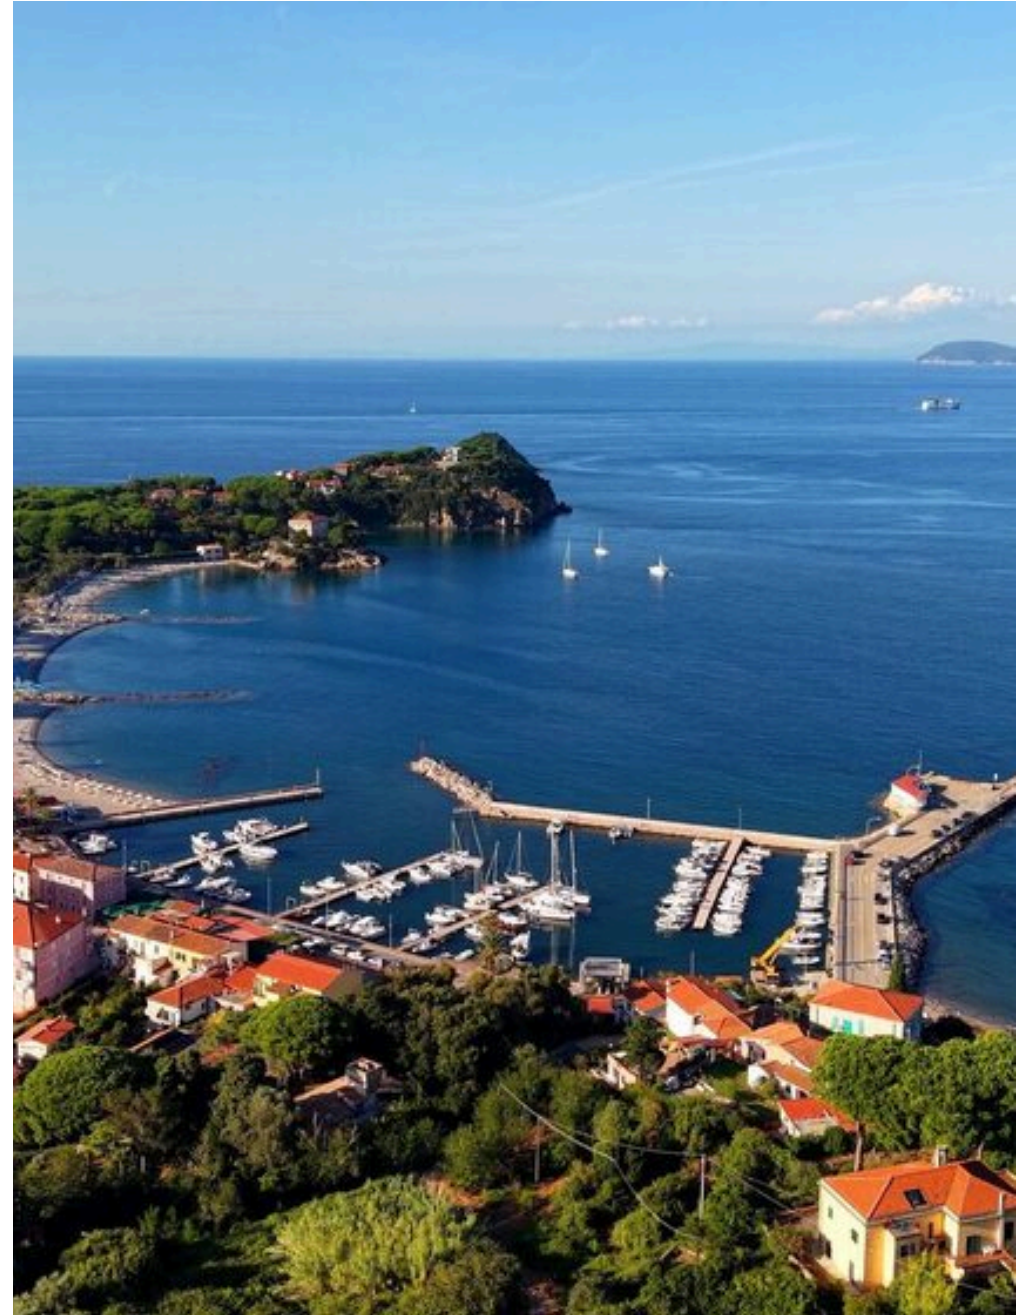

QUADRATMETER

5

ZIMMER

BESCHREIBUNG

Villa Luisa - Historisches Haus mit Panoramablick.

Auf der Insel Elba, in zurückhaltender und dominanter Lage, bewahrt die Villa Luisa die Authentizität der Residenzen aus dem späten 19. Jahrhundert. Eine private Zufahrt zweigt von der Hauptstraße ab und führt sanft zum Anwesen: Auf dem Weg öffnet sich das Grün zum Blau des Meeres und begleitet Sie zum Garten vor dem Haus, wo Ihr Blick sofort auf den Horizont trifft. Die Villa steht auf einer kleinen Anhöhe, nur wenige Gehminuten vom touristischen Hafen von Cavo entfernt, und ist von zwei Grundstücken (Niederwald bzw. Weinberg) mit einer Gesamtfläche von 2.016 m² umgeben, die sich auf Hänge, Wege und ebene Flächen inmitten der mediterranen Vegetation verteilen. Eines der Grundstücke, das intimere und natürlichere, bietet die Möglichkeit, mit den richtigen Eingriffen und der richtigen Investition ein Schwimmbad mit Sonnenterrasse zu bauen, das sich perfekt in die Umgebung einfügt. Aufgeteilt auf zwei Hauptebenen, zusätzlich zum

Dachboden und dem Panoramaturm, mit einer Gesamtfläche von 262 m² im Inneren, bewahrt die Villa den Charme ihres Alters, bietet viel Platz und eine Struktur, die sich für verschiedene Interpretationen eignet: eine charmante Residenz für den privaten Gebrauch oder eine gemütliche Wohnung für die Gastfreundschaft. Im Erdgeschoss befinden sich ein Wohnzimmer, eine bewohnbare Küche mit Kamin und Essbereich, zwei Schlafzimmer, ein Badezimmer und ein großer Abstellraum. Der erste Stock beherbergt vier Schlafzimmer, ein Wohnzimmer, eine Kochnische und ein zweites Bad, mit Zugang zum Dachboden und dem ursprünglichen Türmchen, von dem aus man einen unvergleichlichen Blick auf das Meer hat. Die Villa Luisa wartet darauf, wiederentdeckt und neu interpretiert zu werden: Ihre Architektur, ihre Lage und das Licht, das sie zu jeder Tageszeit umgibt, machen sie zu einer perfekten Leinwand für die Gestaltung eines einzigartigen Projekts.