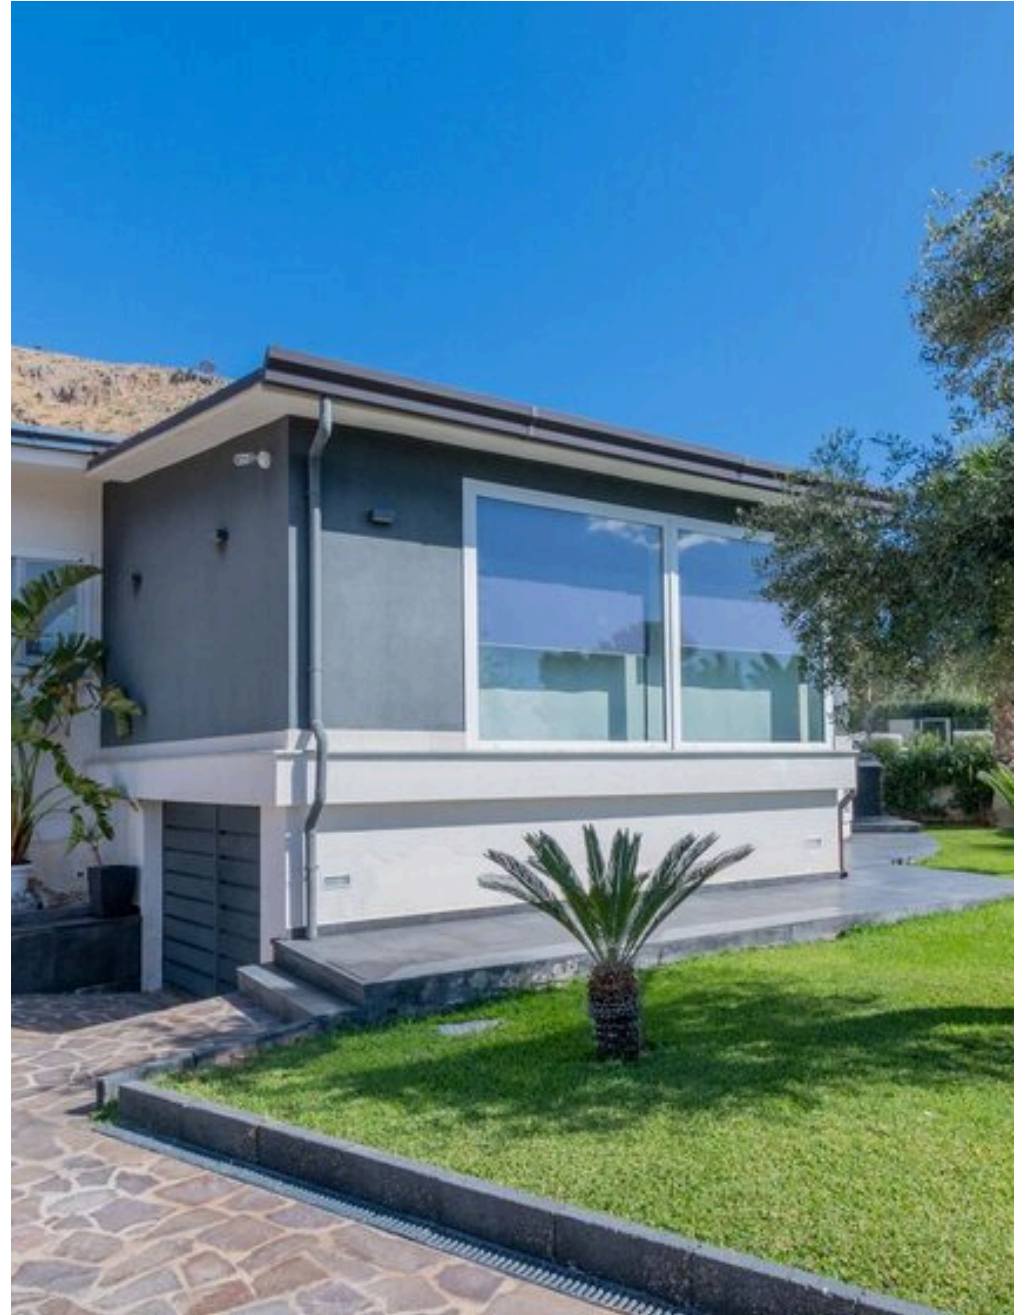

THE REMAX COLLECTION LUXURY HOUSE

AGENCIA — PALERMO

PALERMO — SICILIA

VILLA CON PISCINA Y SPA PRIVADO MONDELLO

€ 990.000

PRECIO

193 m²

METROS CUADRADOS

0

HABITACIONES

Los Espacios

DESCRIPCIÓN

VILLA CON PISCINA Y SPA PRIVADO MONDELLO

Presentamos un exclusivo chalet independiente, reformado con materiales de la más alta calidad y equipado con todos los distintivos de la vida contemporánea. La propiedad se extiende sobre una gran superficie y ofrece estancias luminosas, elegantes y perfectamente distribuidas. La zona de estar se caracteriza por grandes ventanales correderos con vistas al jardín y a la piscina privada, lo que garantiza una continuidad visual y funcional entre el interior

y el exterior. La zona de noche incluye tres dormitorios, acabados con atención al detalle, así como dos cuartos de baño con acabados de diseño. Una zona de bienestar privada con sauna y baño turco completan la propiedad, ofreciendo un espacio dedicado a la relajación y el bienestar personal. En el exterior, un jardín perfectamente cuidado alberga la piscina con solárium y varias zonas de estar, ideales para la convivencia y los momentos de tranquilidad.

 **193 m²**
SUPERFICIE

 **0**
HABITACIONES

 **3**
BAÑOS

 **€ 990.000**
PRECIO

CARACTERÍSTICAS

ESPACIOS
AMPLIOS

JARDÍN

INDEPENDIENTE