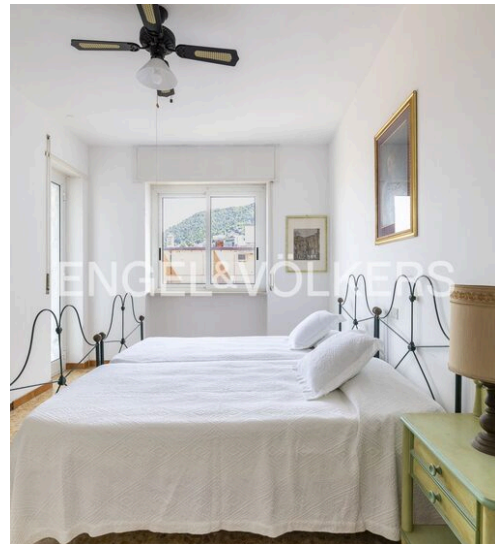

MÈTRES CARRÉS

3

PIÈCES

DESCRIPTION

Appartement avec grande terrasse vue mer

Au cœur de la belle station balnéaire de Laigueglia, à quelques pas de la mer, l'appartement séduit par ses espaces généreux, la lumière naturelle qui le traverse et une vue spectaculaire sur le golfe d'Allassio et l'île de Gallinara. Situé au quatrième étage avec ascenseur d'un immeuble de cinq étages bien entretenu, l'appartement s'ouvre sur un long couloir menant à deux chambres doubles, toutes deux très confortables, dont l'une a un accès direct à un balcon qui rejoint harmonieusement la terrasse ensoleillée. La cuisine entièrement équipée donne également sur le balcon, qui est relié à la terrasse par une porte-fenêtre, ce qui rend l'espace de vie parfaitement intégré à l'extérieur. Viennent

ensuite la salle à manger et un salon très lumineux, agrémenté d'une grande fenêtre ouvrant sur la terrasse principale, un authentique salon en plein air avec une vue panoramique sur la mer à couper le souffle. La salle de bains, confortable et vitrée, dispose d'une grande douche et d'excellentes finitions. La propriété est complétée par un grand garage au rez-de-chaussée de l'immeuble, qui peut accueillir confortablement une voiture, un scooter et qui dispose d'une mezzanine pour le stockage. Peut être acheté séparément. Un appartement alliant confort, emplacement stratégique et vue incomparable sur la mer, parfait comme maison de plage, investissement de prestige ou résidence principale.