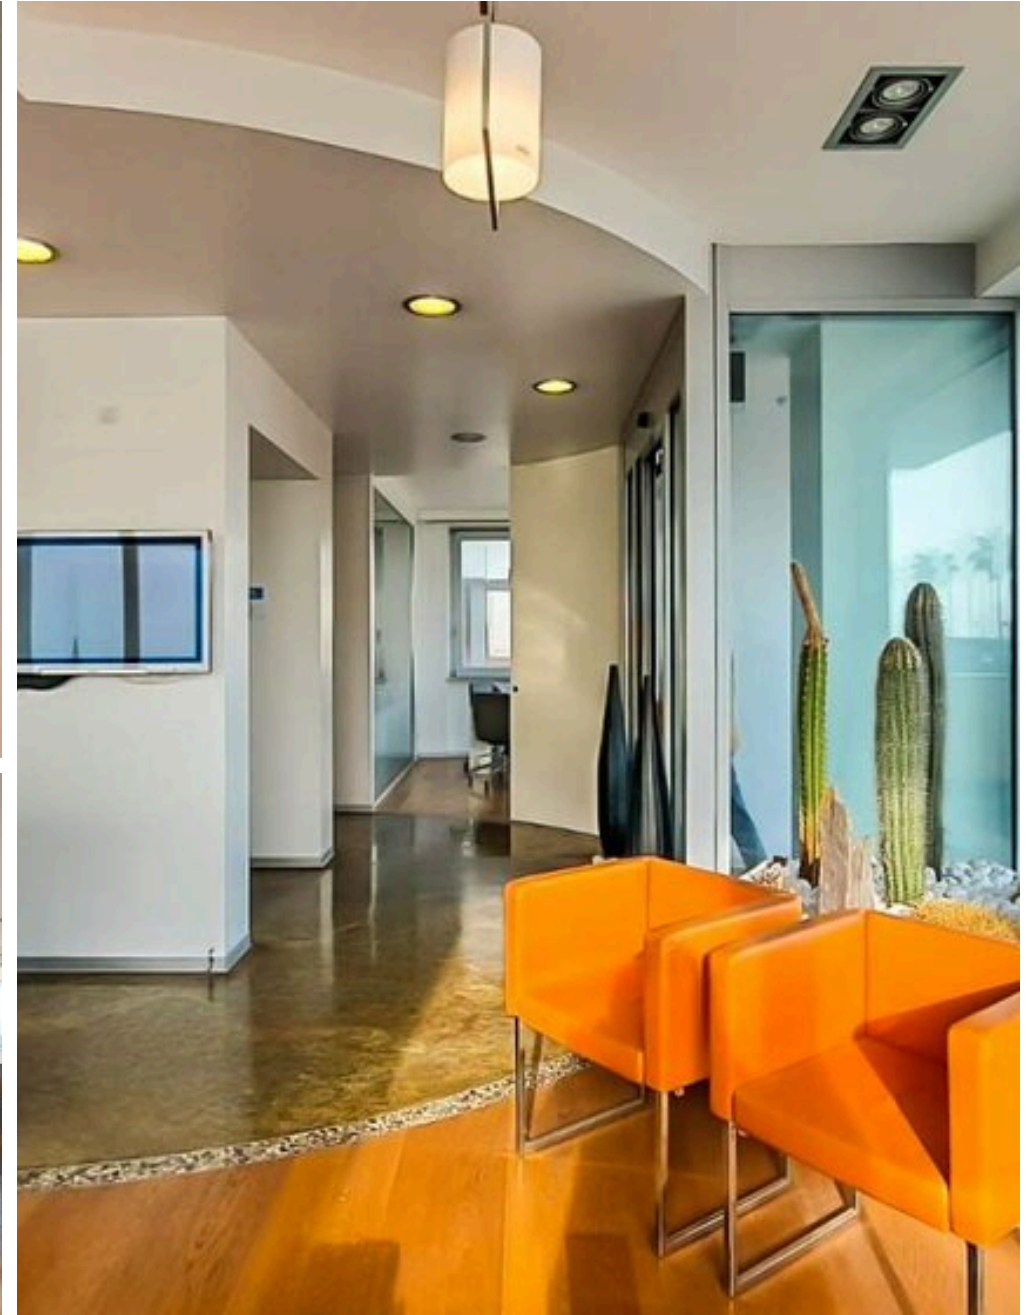

5

ZIMMER

Repräsentatives Büro zu verkaufen - Montesilvano Abruzzen

Prestige-Büro zu verkaufen - 680 qm an der Strandpromenade von Montesilvano Zum Verkauf steht ein exklusives, repräsentatives Büro von 560 qm im Erdgeschoss, in strategischer Lage an der Strandpromenade von Montesilvano Spiaggia, mit maximaler Sichtbarkeit an der Straßenfront und direktem Zugang. Eine ideale Lösung für diejenigen, die eine professionelle Immobilie in einer sehr guten Lage suchen. Hauptmerkmale: - Fläche: 560 m² auf einer Ebene - Empfangs- und Wartesaal - 2 Sitzungsräume - 9 Betriebsbüros - 1 Verwaltungsbüro - 2 Technikräume - 4 Bäder - Archivraum im Untergeschoss von 120 m² Vorteile: - Gebrauchsfertige, voll funktionsfähige Immobilie - Ideal für: