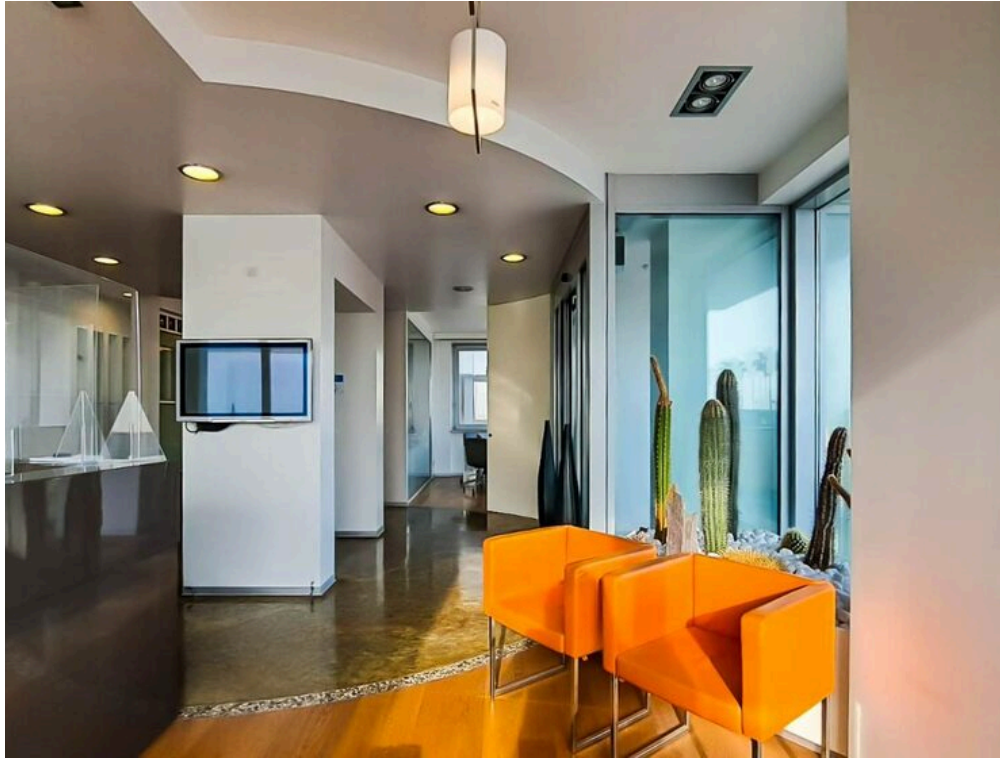

5

ZIMMER

Repräsentatives Büro zu verkaufen - Montesilvano Abruzzen

Prestige-Büro zu verkaufen - 680 qm an der Strandpromenade von Montesilvano Zum Verkauf steht ein exklusives, repräsentatives Büro von 560 qm im Erdgeschoss, in strategischer Lage an der Strandpromenade von Montesilvano Spiaggia, mit maximaler Sichtbarkeit an der Straßenfront und direktem Zugang. Eine ideale Lösung für diejenigen, die eine professionelle Immobilie in einer sehr guten Lage suchen. Hauptmerkmale: - Fläche: 560 m² auf einer Ebene - Empfangs- und Wartesaal - 2 Sitzungsräume - 9 Betriebsbüros - 1 Verwaltungsbüro - 2 Technikräume - 4 Bäder - Archivraum im Untergeschoss von 120 m² Vorteile: - Gebrauchsfertige, voll funktionsfähige Immobilie - Ideal für:

Banken, Designstudios, medizinische Zentren, Firmensitze, professionelle Büros - Hervorragende kommerzielle Lage - Verkehrsgünstige Lage, in der Nähe von Dienstleistungen und Verkehrsmitteln Touristische Möglichkeiten: Es wurde eine Machbarkeitsstudie für die Umwandlung des Objekts in eine Unterkunft mit dem Bau von 10 Mini-Appartements durchgeführt, was es auch für Investoren aus dem Tourismussektor interessant macht. Einzigartige Gelegenheit! Kontaktieren Sie uns jetzt, um weitere Informationen zu erhalten, eine Besichtigung zu vereinbaren oder eine maßgeschneiderte Investition zu bewerten. Ein prestigeträchtiges Büro an einem exklusiven Standort wartet auf Sie.