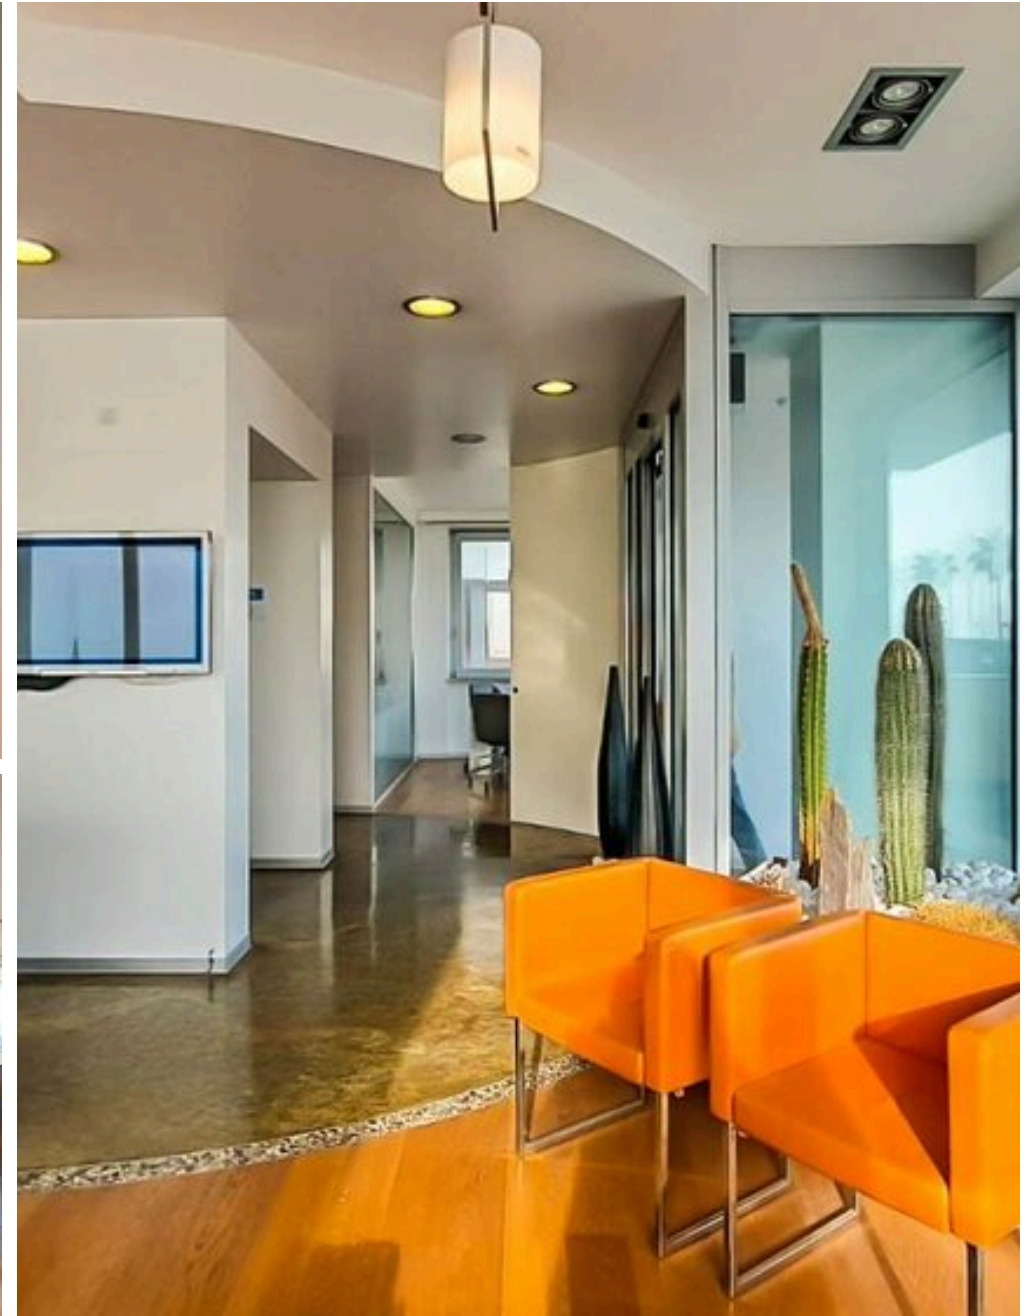

5

QUARTOS

DESCRIÇÃO

Escritório de prestígio para venda - Montesilvano Abruzzo

Escritório de prestígio para venda - 680 m2 na frente marítima de Montesilvano Vende-se um escritório de representação exclusivo de 560 m2 no rés do chão, situado numa posição estratégica na frente marítima de Montesilvano Spiaggia, com a máxima visibilidade na rua e acesso direto. Uma solução ideal para quem procura um imóvel profissional numa localização de grande impacto. Características principais: - Área: 560 m2 num só piso - Recepção e sala de espera - 2 salas de reuniões - 9 gabinetes operacionais - 1 gabinete de gestão - 2 salas técnicas - 4 casas de banho - Sala de arquivo na cave de 120 m2 Vantagens: - Imóvel pronto a utilizar, totalmente

funcional - Ideal para: Bancos, estúdios de design, centros médicos, sedes de empresas, escritórios profissionais - Excelente exposição comercial - Localização de elevado tráfego, perto de serviços e transportes Potencial turístico: Foi realizado um estudo de viabilidade para a conversão da propriedade em alojamento com a construção de 10 mini-apartamentos, tornando-se uma oportunidade interessante também para investidores no sector do turismo. Oportunidade única! Contacte-nos já para receber mais informações, marcar uma visita ou avaliar um investimento à medida. Um escritório de prestígio numa localização exclusiva está à sua espera.