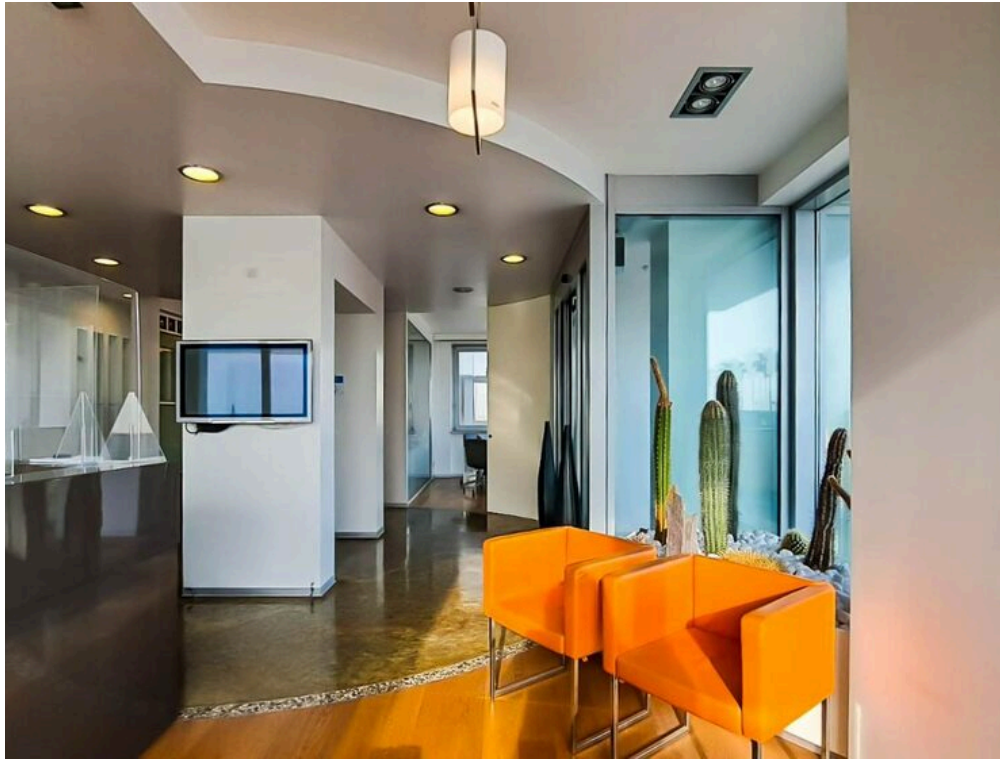

5

QUARTOS

DESCRIÇÃO

Escritório de prestígio para venda - Montesilvano Abruzzo

Escritório de prestígio para venda - 680 m2 na frente marítima de Montesilvano Vende-se um escritório de representação exclusivo de 560 m2 no rés do chão, situado numa posição estratégica na frente marítima de Montesilvano Spiaggia, com a máxima visibilidade na rua e acesso direto. Uma solução ideal para quem procura um imóvel profissional numa localização de grande impacto. Características principais: - Área: 560 m2 num só piso - Recepção e sala de espera - 2 salas de reuniões - 9 gabinetes operacionais - 1 gabinete de gestão - 2 salas técnicas - 4 casas de banho - Sala de arquivo na cave de 120 m2 Vantagens: - Imóvel pronto a utilizar, totalmente

funcional - Ideal para: Bancos, estúdios de design, centros médicos, sedes de empresas, escritórios profissionais - Excelente exposição comercial - Localização de elevado tráfego, perto de serviços e transportes Potencial turístico: Foi realizado um estudo de viabilidade para a conversão da propriedade em alojamento com a construção de 10 mini-apartamentos, tornando-se uma oportunidade interessante também para investidores no sector do turismo. Oportunidade única! Contacte-nos já para receber mais informações, marcar uma visita ou avaliar um investimento à medida. Um escritório de prestígio numa localização exclusiva está à sua espera.