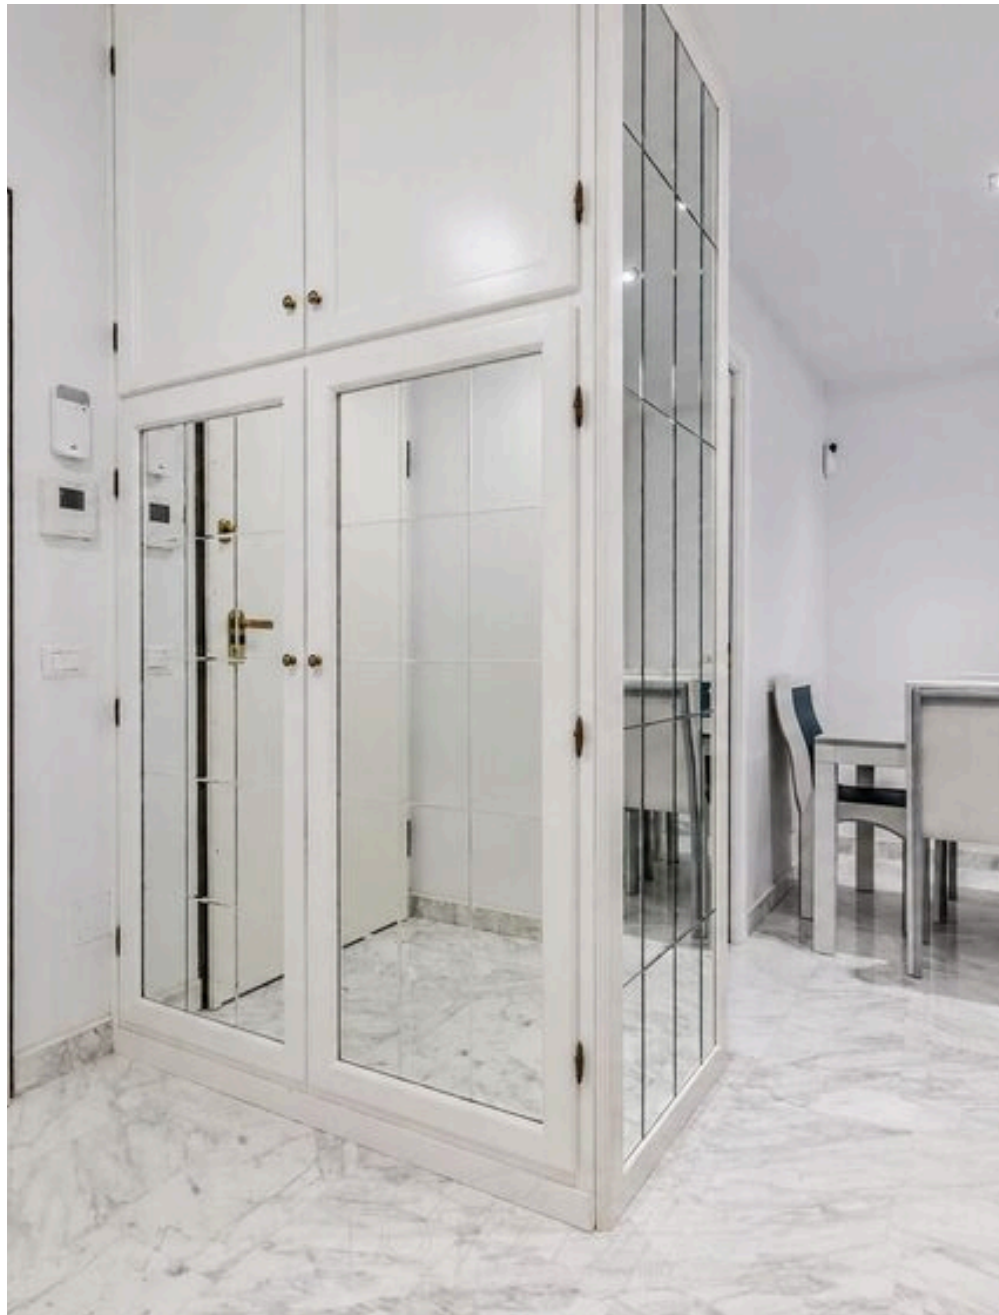

DESCRIPTION

Penthouse et Penthouse - Terrasses - Piscine en copropriété - Triple exposition

A Rome, dans un contexte vert et réservé, au sein d'un élégant complexe avec piscine, une résidence a été créée qui allie confort moderne et flexibilité des espaces : un penthouse et un super-attique reliés par un escalier extérieur, autonomes et parfaitement intégrés, idéaux pour vivre ensemble ou séparément avec un naturel absolu. Le premier niveau accueille un séjour lumineux et bien distribué, une cuisine habitable et un espace nuit composé d'une chambre principale avec salle de bain en suite, d'une deuxième chambre double, d'une troisième chambre simple, d'une autre salle de bain et d'un pratique débarras-buanderie. Trois petites terrasses entourent la maison, créant un dialogue

continu avec la lumière et la verdure. Le niveau supérieur s'ouvre sur un grand séjour avec kitchenette séparée, deux chambres, deux salles de bains et une grande terrasse semi-périmétrique, parfaite pour des moments conviviaux ou pour profiter du calme et des vues dégagées. Récemment rénovée avec des matériaux de qualité, la propriété dispose de systèmes autonomes et comprend un garage en mezzanine, construit avec soin. La triple exposition et l'orientation sud garantissent des pièces lumineuses tout au long de la journée, avec des vues protégées et verdoyantes. Le tout dans un emplacement stratégique, proche des services, des écoles et des principaux axes de communication.