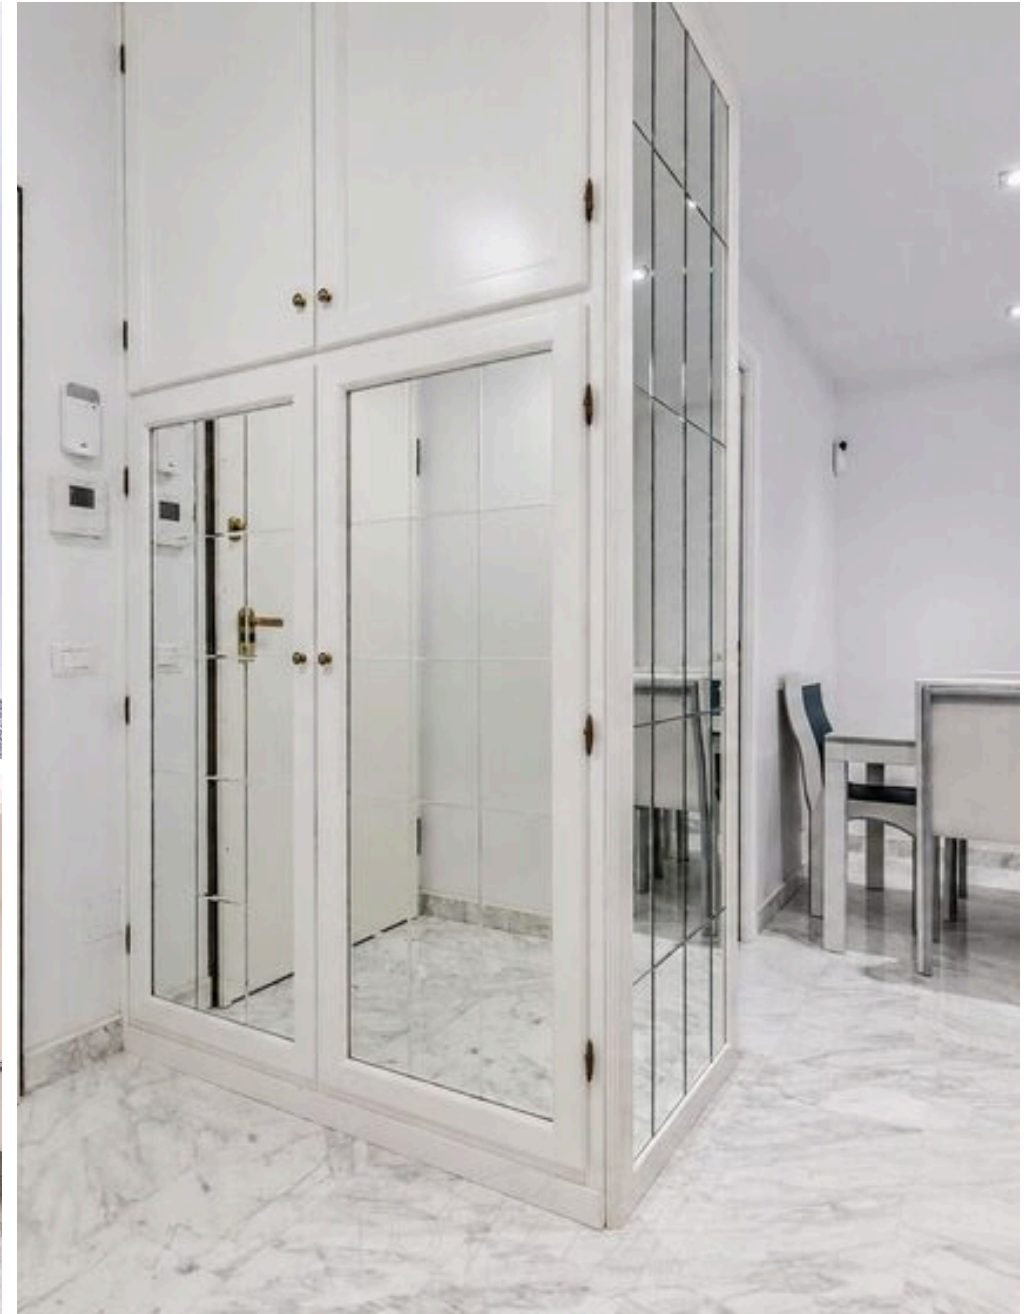

5

QUARTOS

DESCRIÇÃO

Penthouse renovada e Super Penthouse com terraços e piscina de condomínio

Em Roma, num contexto verde e reservado, no interior de um elegante complexo com piscina, foi criada uma residência que combina conforto moderno e flexibilidade de espaços: uma penthouse e um super-sótão ligados por uma escada exterior, autónomos e perfeitamente integrados, ideais para viver juntos ou separados com absoluta naturalidade. O primeiro nível acolhe uma sala luminosa e bem distribuída, uma cozinha habitável e uma zona de dormir composta por um quarto principal com casa de banho privativa, um segundo quarto duplo, um terceiro quarto individual, uma outra casa de banho e uma prática arrecadação-lavandaria. Três pequenos terraços rodeiam a casa, criando

um diálogo contínuo com a luz e a vegetação. O nível superior abre-se para uma grande sala de estar com kitchenette separada, dois quartos, duas casas de banho e um grande terraço semi-perimétrico, perfeito para momentos de convívio ou para desfrutar do sossego e das vistas desafogadas. Recentemente remodelado com materiais de qualidade, o imóvel dispõe de sistemas autónomos e inclui uma garagem em mezzanine, construída com esmero. A tripla exposição e a orientação a sul garantem divisões luminosas durante todo o dia, com vistas protegidas e verdejantes. Tudo isto numa localização estratégica, conveniente para serviços, escolas e principais ligações.