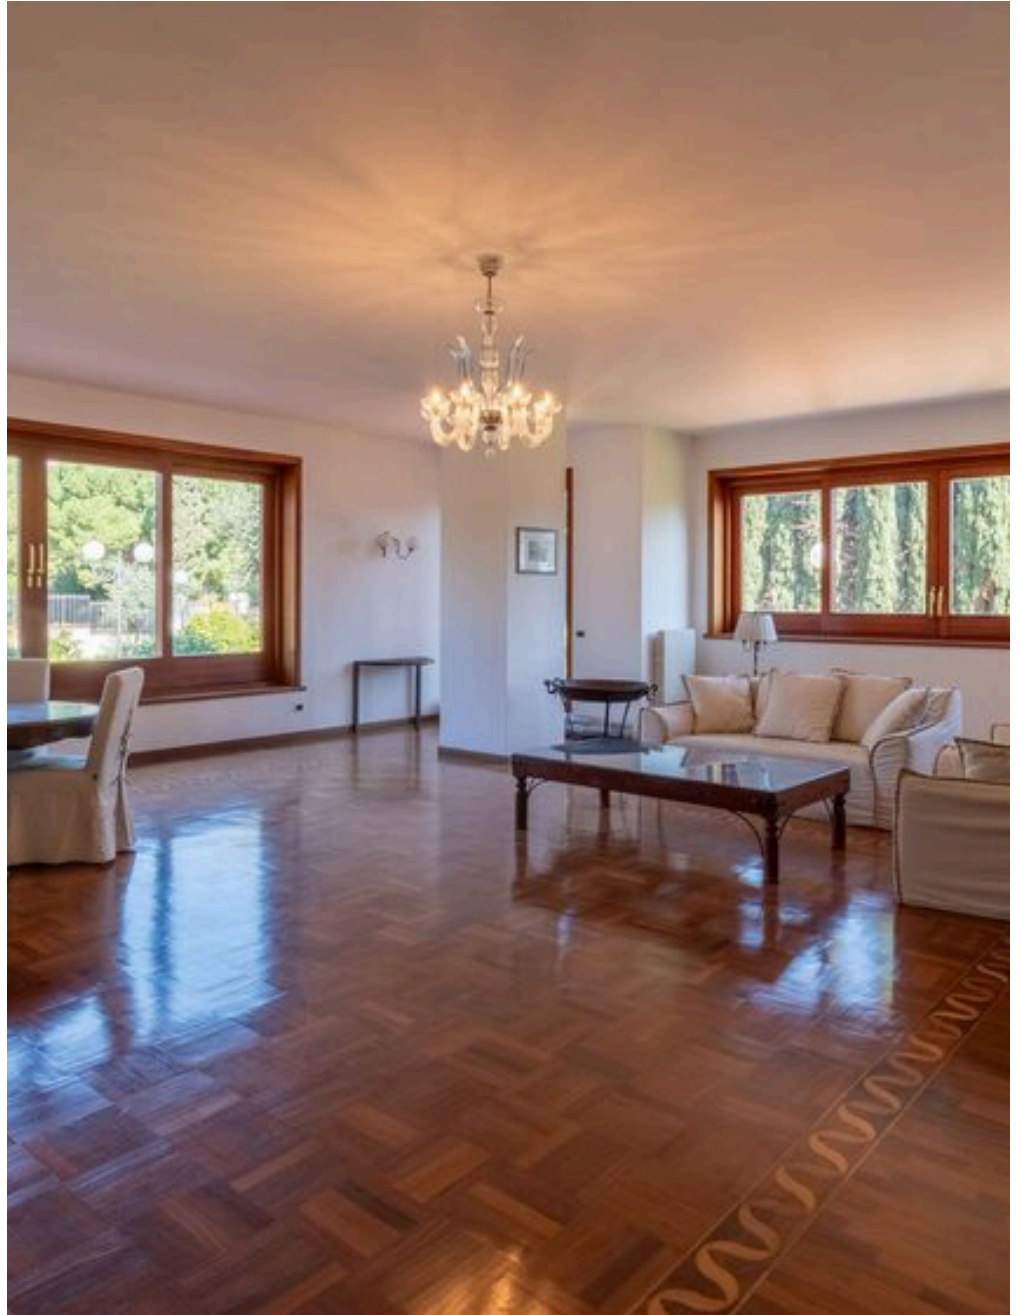

5

PIÈCES

DESCRIPTION

Villa individuelle dans une résidence

Parco Villa Verde située à Piana dei Colli, Via Tommaso Natale 93/B, dans une résidence exclusive avec service de conciergerie et entretien impeccable. Remax Luxury House propose à la vente une villa qui se distingue par son élégance et son espace dans un contexte exclusif. La propriété se trouve sur un terrain de 2 000 m² avec une piscine de 12 x 6 m, un grand parking, un jardin avec des palmiers, des Strelitzie géants, des oliviers, des pins, des Ficus Benjamin, des roses et des pelouses entourées de nombreux Bougainvilliers, avec beaucoup d'espace pour se détendre et se divertir en plein air. La villa est sur 3 niveaux avec une surface cadastrale de 750 mètres carrés, à l'exclusion des zones non couvertes, avec un accès par ascenseur aux 3 étages. Le rez-de-chaussée surélevé est revêtu d'un parquet en bois fin en parfait état, composé d'un triple séjour lumineux de 64 mètres

carrés avec de grandes ouvertures donnant sur le jardin et la piscine, d'une grande salle à manger, d'un bureau, d'une cuisine avec entrée séparée et d'une salle de bains. Un escalier intérieur en marbre rosé mène au premier étage, qui comprend quatre généreuses chambres doubles, trois salles de bains et une pièce à usage de dressing. Les trois chambres doubles surplombent de grands balcons en terrasse donnant sur le jardin luxuriant. Le sous-sol se compose d'un séjour lumineux de 80 mètres carrés, d'une chambre à coucher, de deux salles de bains et d'un appartement pour les invités et les domestiques composé d'une chambre à coucher double, d'un dressing, d'une cuisine habitable, d'une salle de bains avec douche, d'une buanderie, d'un espace extérieur et d'une entrée indépendante. Cette résidence est un véritable bijou pour ceux qui recherchent une maison exclusive.