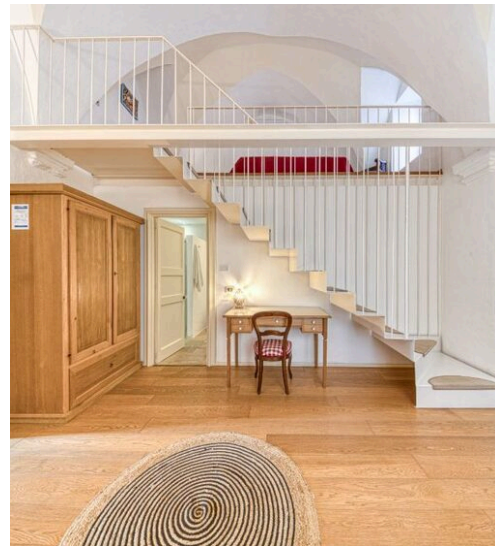

QUADRATMETER

5

ZIMMER

BESCHREIBUNG

Luxuriöse Villa aus dem Jahr 1700 in Patù

Entdecken Sie diese charmante historische Residenz in dem malerischen Dorf Patù, einem kleinen Paradies im unteren Salento, am südlichen Ende von Capo di Leuca, nur wenige Kilometer von der herrlichen Marina di San Gregorio und Santa Maria di Leuca entfernt. Dieses Anwesen stellt eine perfekte Mischung aus Tradition und modernem Komfort dar. Tauchen Sie ein in die Geschichte und Architektur des Salento Mit Sorgfalt und Respekt für die ursprüngliche Struktur renoviert, hat dieser alte Wohnsitz aus dem Jahr 1700 seine architektonischen Merkmale beibehalten: Sternengewölbe, unregelmäßige kalkgefärbte Wände, Kamäne und Zisternen zum Auffangen des Regenwassers, die aus typischen Materialien wie Carparo, Soletto-Stein, Lecce-Stein und Coccio Pesto hergestellt wurden. Ein wahres historisches und kulturelles Erbe, das in modernem Stil neu interpretiert wurde, um Komfort und Funktionalität zu bieten. Ein exklusiver Weiler mit Räumen für Entspannung und Geselligkeit Das Anwesen erstreckt sich über etwa 600 Quadratmeter überdachte Fläche und 1.400 Quadratmeter Gärten,