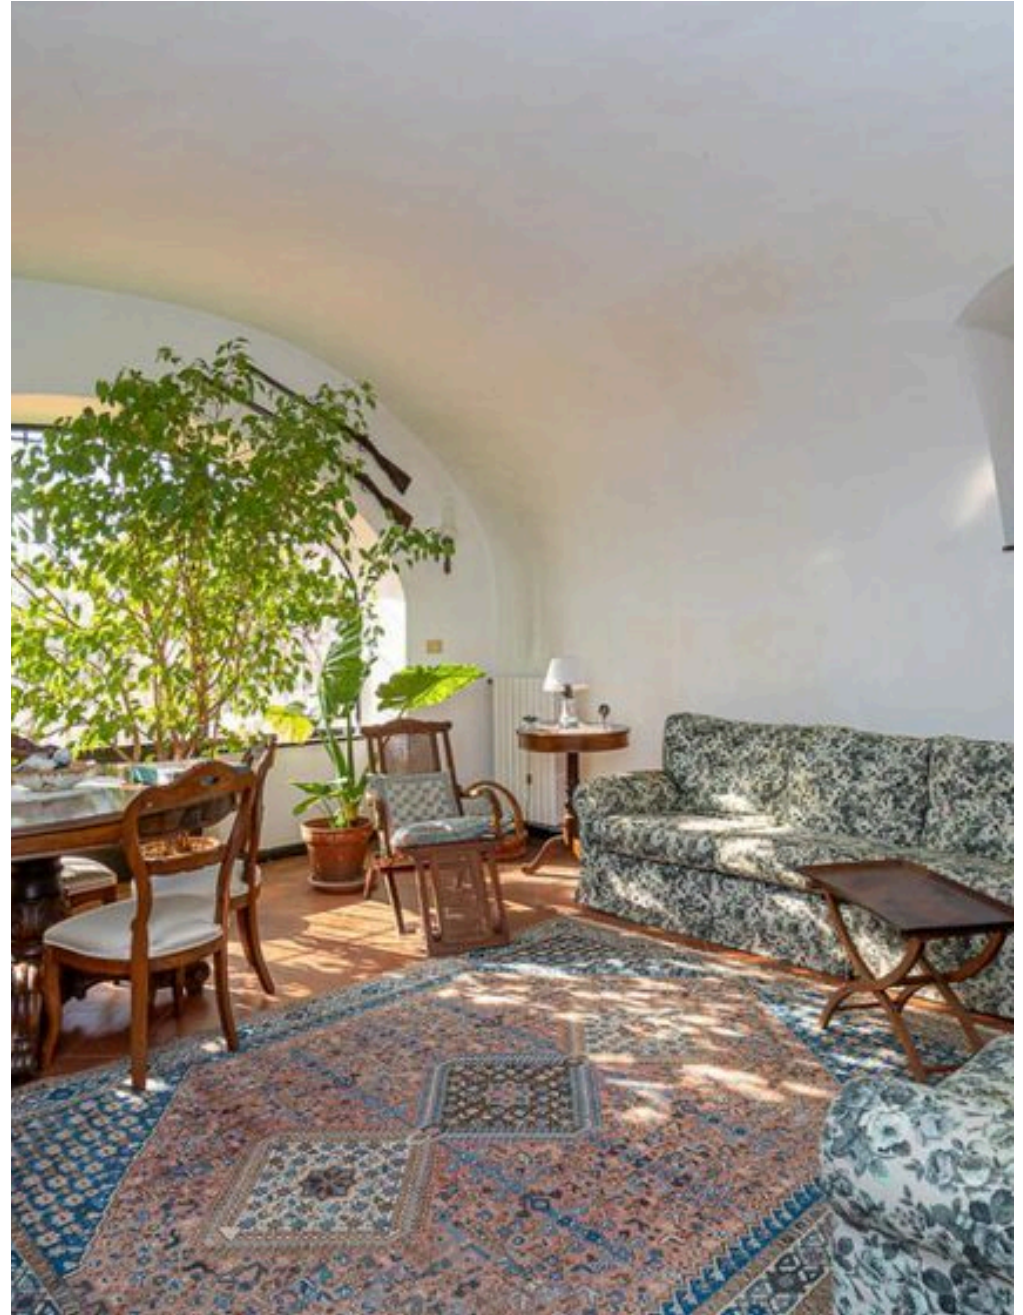

5

QUARTOS

DESCRIÇÃO

moradia e torre de época

Moradia isolada numa zona calma e reservada, mas perto do centro da cidade e a dez minutos a pé do mar. Num contexto elegante e de grande impacto emocional, inserida numa atmosfera de outros tempos. A moradia apresenta-se na sua renovação elegante e requintada, concluída nos anos 90, no pleno respeito pelos elementos originais. A torre de vigia, datada de 1400, tem vista para o "Hortus conclusus". A torre de vigia, datada de 1400, tem vista para o "Hortus conclusus", um jardim cercado por muros da época, e está ligada à parte da estrutura do século XVIII para formar uma área habitacional de 405 metros quadrados. O interior está dividido em três pisos. No rés do chão, um amplo hall de entrada conduz-nos à zona de estar composta por duas salas de estar e de estar, um quarto e uma casa de banho social. No primeiro piso, encontramos uma sala de estar com sala de jantar, a cozinha e um escritório. No segundo piso repete-se o mesmo padrão, mas com dois quartos, uma sala de estar, escritório, cozinha e casa de banho. Dois corpos exteriores,