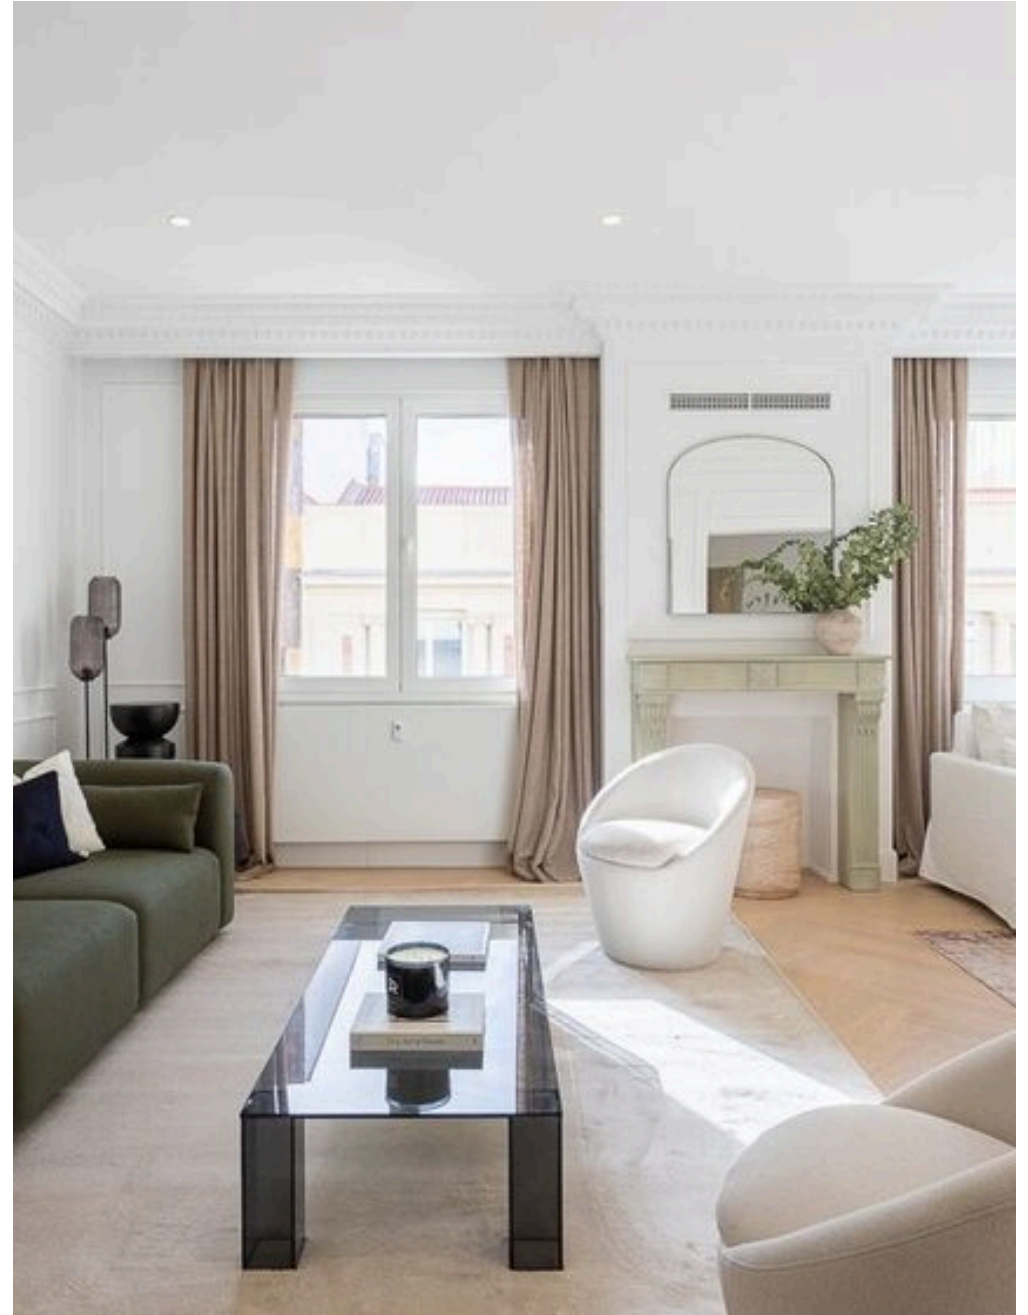

# LUMINA LUXURY ESTATES präsentiert eine wunderschöne Wohnung im Stadtteil Salamanca, Madrid

€ 4.975.000

PREIS

323 m<sup>2</sup>

QUADRATMETER

5

ZIMMER

# LUMINA LUXURY ESTATES präsentiert eine wunderschöne Wohnung im Stadtteil Salamanca, Madrid

Lumina bietet eine 323 Quadratmeter große Wohnung in der Gegend von Salamanca, Recoletos. Es handelt sich um eine Wohnung im vierten Stock mit ausgezeichnetem natürlichem Lichteinfall in das ganze Haus. Die Aufteilung ist modern und funktional, mit vier Schlafzimmern, drei Bädern en suite, einem Badezimmer, einer Designerküche und einem geräumigen Wohn-Esszimmer mit großen Fenstern. Das Gebäude verfügt über einen Aufzug, einen Concierge und einen