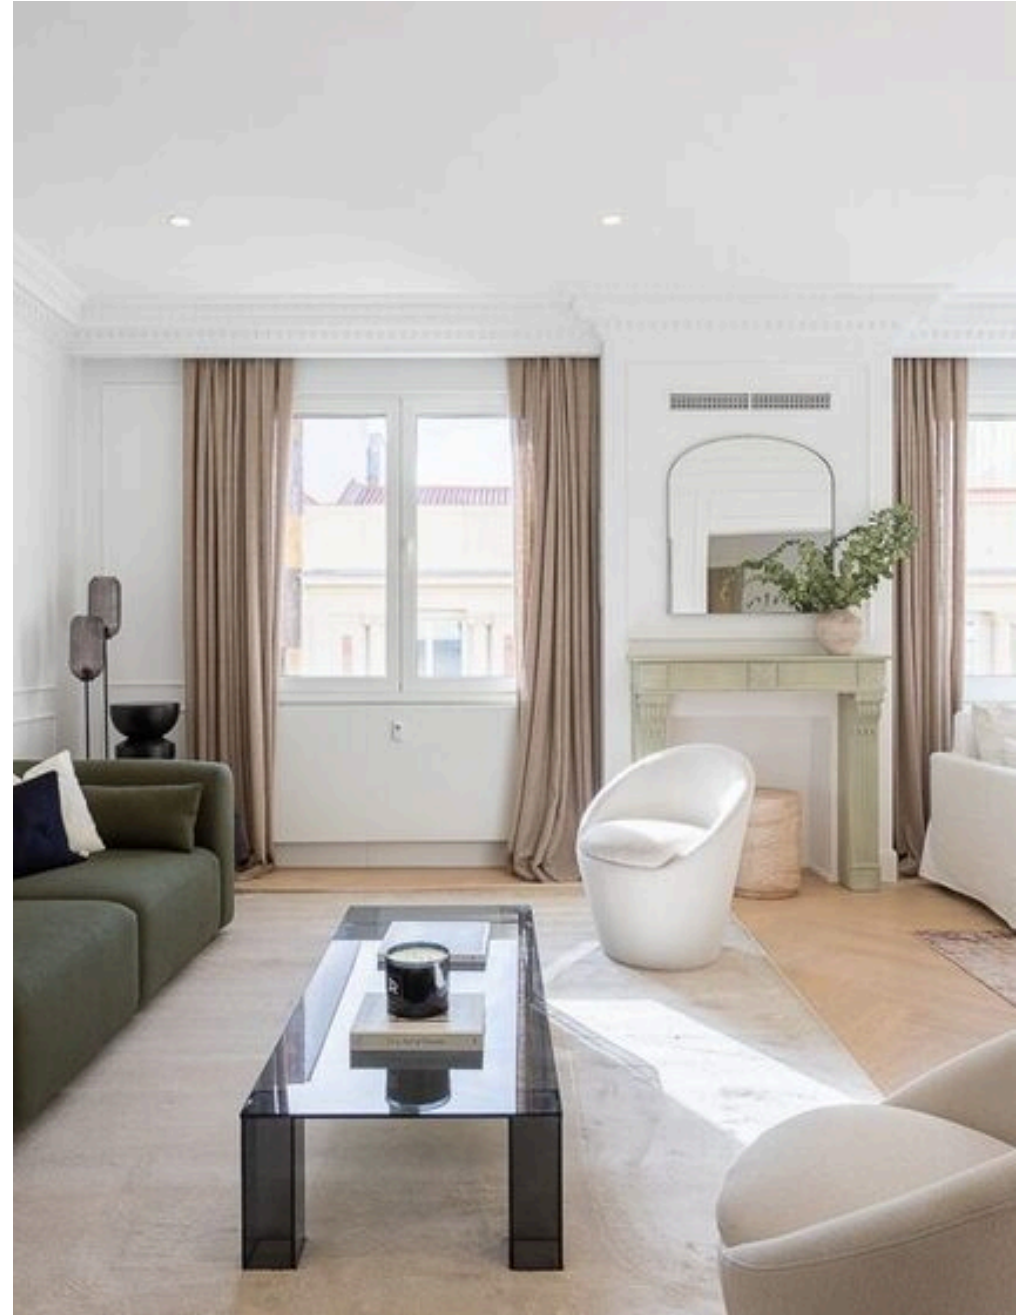

5

QUARTOS

DESCRIÇÃO

LUMINA LUXURY ESTATES apresenta um magnífico apartamento no bairro de Salamanca, em Madrid

Lumina oferece um apartamento de 323 metros quadrados construído na zona de Salamanca, Recoletos. Trata-se de um apartamento no quarto andar, com uma excelente entrada de luz natural em toda a casa. A distribuição é moderna e funcional, incluindo quatro quartos, três casas de banho completas em suite, uma casa de banho de cortesia, uma cozinha de design e uma espaçosa sala de jantar com grandes janelas. O edifício tem elevador,